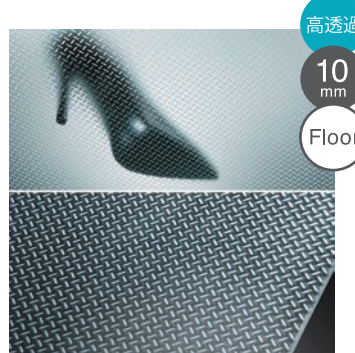

CROSSING

NUVOLA 110-OR

NEW YORK

PUNTO FLOORING

DIAMOND PLATE

## 特徴 2

表面はキズが付きにくく、付着した汚れも簡単に落とすことができます。ガラスの表面にエッチングデザインを施しているため、フィルムのように接着面強度を気にすることがありません。