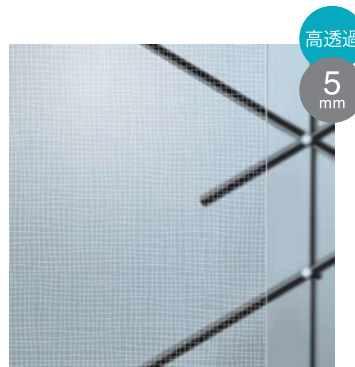

一覽

国内在庫

その他、
ブランドラインナップ
より取り寄せ可能。

LINO MATÉ

特徴 1

世界を代表する薬品エッチングガラスの製造メーカー Vitrealspecchi 社の代表ブランドであり、大手メーカーの店舗、ショールームなどに数多く採用された実績を持ちます。

特徴 2

表面はキズが付きにくく、付着した汚れも簡単に落とすことができます。ガラスの表面にエッチングデザインを施しているため、フィルムのように接着面強度を気にすることがありません。

硝子 品種

高透過（標準出荷品）・フロート硝子

最大 寸法

2210mm×3170mm

最小 ロット

1枚からご注文可能

使用 建物

商業ビル・店舗・戸建住宅・マンション・
高層ビル・公共施設

基本 加工

風冷強化・化学強化・合わせ・複層・曲げ

特殊 加工

背面カラー印刷・銀引き・布入り・
和紙入り・印刷品との組み合わせ・
ダイノック™ ガラスデザインフィルム 等

詳しくは、ホームページより
お問い合わせください。

<http://www.sanshiba-g.co.jp/design/madras.html>

— 美しい、ガラスの仕事。 —

SANSHIBA

本社

〒933-0974 富山県高岡市岩坪23-2
TEL : 0766-24-6811(代) FAX : 0766-27-1222

東京支店・
ショールーム

〒103-0013 東京都中央区日本橋人形町3-1-17 日本橋人形町 石井ビル1階
TEL : 03-5645-7505 FAX : 03-3667-8563

大阪支店

〒533-0033 大阪府大阪市東淀川区東中島1-18-27 丸ビル新館508
TEL : 06-6320-6570 FAX : 06-6379-2121