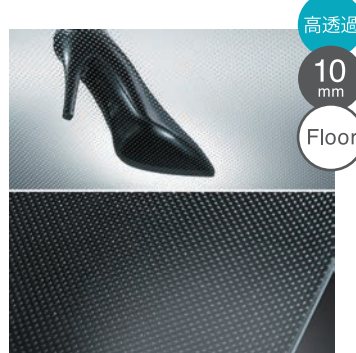

CROSSING

NUVOLA 110-OR

NEW YORK

PUNTO FLOORING

DIAMOND PLATE