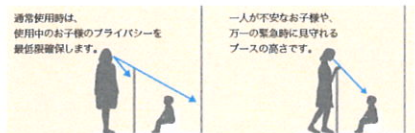

トイレでまなぶ、トイレをまなぶ。まなブース登場!

「まなブース」は、トイレに行くのが楽しくなる仕掛けが施された新しいトイレブース。大人が見守れるローブースや、かわいいイラストが心くすぐる知育デザイン、万が一の事故に備えた安全設計など、小さなお子様でも積極的にトイレを使いたくなるような工夫がいっぱい。また、パネルの連結金具を隠してスマートに見せるなど、親しみやすい意匠にもこだわりました。

たのしく・まなぶ

ブースのイラストや壁面パネルのデザインで「たのしく・まなぶ」をサポート。多様なバリエーションで知育空間を演出します。

動物のかわいいイラストで親しみやすさを演出した扉表面。
扉を開けるとその動物が暮らす世界が広がるブースデザイン。商業施設にもおすすめです。

安心・安全に配慮

安心のR(丸め)加工。指はさみに配慮した設計など、小さなお子様の安全に十分に配慮しました。

扉は大きくアールが付いた安全設計で、ケガのリスクを軽減します。
戸先側にゴム製戸当りを設置し、扉とフロントパネルの間に隙間を確保。指はさみを防止します。

最適な寸法

小さなお子様の動作や視線に合わせたサイズ設計により、お子様の自主性を育てるお手伝いをします。

通常使用時は、使用中のお子様のプライバシーを最低限確保します。
一人が不安なお子様や、万が一の緊急時に見守れるブースの高さです。

ヒンジ側にも戸当りを設け、90°以上の開き過ぎを防ぎ、思わぬ事故を防止します。
パネル上部の連結金具を隠して納まりをスマートに、側面にはアールを付けるなど細部までこだわり、意匠性と安全性を両立しました。