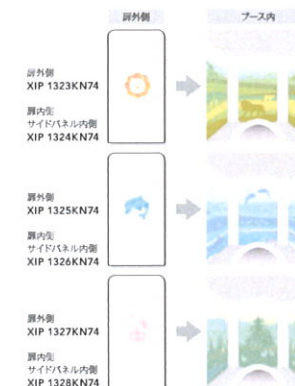

※土、日、祝日の休業日は出荷日に含まれません。※出荷日はA.M.11時までのアیکا受付に限りです。(出荷日は、ご注文を受けた翌日から数えた日数になります。)

ベーシックタイプ

使いやすいベーシックな色柄。キッズ洗面・メラミン吊り収納連携柄によりトータルコーディネートも可能。お求めやすいコスト対応タイプです。

●単色

●単色

キッズ洗面・メラミン吊り収納と同じカラーバリエーションなのでトータルコーディネートが可能です。

木目カラーバリエーション

147TH TJY 147K 404TH TJY 404K 2012TH TJY 2012K

扉柄は右記指定柄よりお選びください。扉外内同柄となります。フロント、サイドパネルは白色 (K-6000KN) となります。

イラストタイプ

トイレに行くのが楽しくなるかわいいイラスト。先生とのコミュニケーションやトイレでの学びをサポートする仕掛けがいっぱいです。

●どうぶつのすみか

扉柄は右記指定柄よりお選びください。フロント、サイドパネルの表面は白色 (K-6000KN)、サイドパネルの内側は扉と連動した右記指定柄となります。

●このあしあとなーんだ

扉柄は右記指定柄よりお選びください。フロント、サイドパネルは白色 (K-6000KN) となります。

※印刷物につき、掲載写真と実物とは多少異なる場合があります。

イラストタイプ

子どもたちの好奇心と感性をくすぐる豊富なイラストバリエーション。楽しくて親しみやすい空間を演出します。

●キャラクターウッド

扉柄は右記指定柄よりお選びください。扉内側は白色となります。フロント、サイドパネルは白色 (K-6000KN) となります。