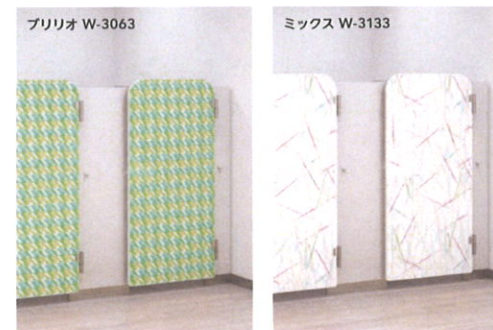

W-3012 W-3013 W-3014 W-3048 W-3049 W-3063 W-3064 W-3065 W-3133 W-3095 W-3096 W-3097

※印刷物につき、掲載写真と実物とは多少異なる場合があります。