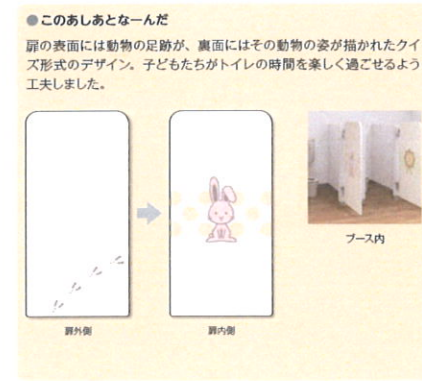

※土、日、祝日の休業日は出荷日に含まれません。※出荷日はA.M.11時までのアیکا受付に限りです。(出荷日は、ご注文を受けた翌日から数えた日数になります。)

ベーシックタイプ

使いやすいベーシックな色柄。キッズ洗面・メラミン吊り収納連携柄によりトータルコーディネートも可能。お求めやすいコスト対応タイプです。

●単色

●単色

キッズ洗面・メラミン吊り収納と同じカラーバリエーションなのでトータルコーディネートが可能です。

木目カラーバリエーション

147TH TJY 147K 404TH TJY 404K 2012TH TJY 2012K

扉柄は右記指定柄よりお選びください。扉外内同柄となります。フロント、サイドパネルは白色 (K-6000KN) となります。

イラストタイプ

トイレに行くのが楽しくなるかわいいイラスト。先生とのコミュニケーションやトイレでの学びをサポートする仕掛けがいっぱいです。

●どうぶつのすみか

扉柄は右記指定柄よりお選びください。フロント、サイドパネルの表面は白色 (K-6000KN)、サイドパネルの内側は扉と連動した右記指定柄となります。

●このあしあとなーんだ

扉柄は右記指定柄よりお選びください。フロント、サイドパネルは白色 (K-6000KN) となります。

※印刷物につき、掲載写真と実物とは多少異なる場合があります。

イラストタイプ

子どもたちの好奇心と感性をくすぐる豊富なイラストバリエーション。楽しくて親しみやすい空間を演出します。

●キャラクターウッド

扉柄は右記指定柄よりお選びください。扉内側は白色となります。フロント、サイドパネルは白色 (K-6000KN) となります。