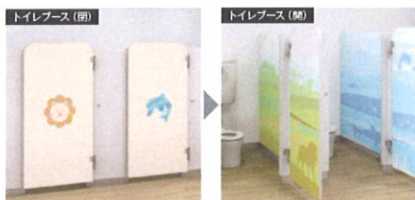

動物のかわいいイラストで親しみやすさを演出した扉表面。
扉を開けるとその動物が暮らす世界が広がるブースデザイン。商業施設にもおすすめです。