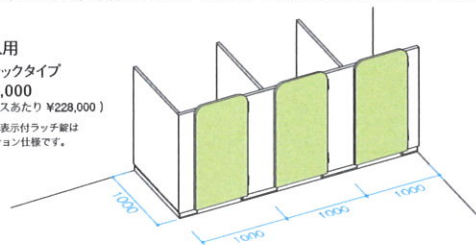

最適な寸法

小さなお子様の動作や視線に合わせたサイズ設計により、お子様の自主性を育てるお手伝いをします。

通常使用時は、使用中のお子様のプライバシーを最低限確保します。
一人が不安なお子様や、万が一の緊急時に見守れるブースの高さです。

ヒンジ側にも戸当りを設け、90°以上の開き過ぎを防ぎ、思わぬ事故を防止します。
パネル上部の連結金具を隠して納まりをスマートに、側面にはアールを付けるなど細部までこだわり、意匠性と安全性を両立しました。

ブース扉のイラスト、パターンは、メラミン化粧板で表現されています。

まなブースの扉イラストはメラミン化粧板に加工されています。扉の上からのシール貼りやペイントでイラスト加工した物と比べ、耐久性やメンテナンス性に優れます。また、意匠表現の自由度も高く、お子様向けトイレブースに最適な表面材です。

さまざまな意匠展開に対応する3つのタイプ

小さなお子様へ親しまれ、多様な意匠のトイレ空間にも対応するブースタイプをご用意。使いやすい単色・木目柄をはじめ、たのしい仕掛けが可能なイラストタイプ、ハイセンスな+WONDERタイプを設定しました。 ※扉木口は金タイプとも白色塗装となります。

使いやすいベーシックな色柄。キッズ洗面・メラミン吊取納連携によりトータルコーディネートも可能。お求めやすいローコストタイプです。

トイレに行くのが楽しくなるかわいいイラスト。先生とのコミュニケーションやトイレでの学びをサポートする仕掛けがいっぱいです。

コンセプトは「驚きがあふれていれば、退屈なんかしない」。最先端のトレンドを形にした高感度デザインナーズ化粧板。可能性が広がるキッズだからこそ、水廻りにもハイセンスなクオリティを提案します。

まなブース参考設計価格

ブースタイプにより、若干価格が異なります。ご希望のブース数、お好みの意匠よりお選びください。

■3人用

ベーシックタイプ
¥684,000
(1ブースあたり ¥228,000)
※引手・表示付ラッチ錠はオプション仕様です。

納まり図はP29・P30をご覧ください。

価格指数

ベーシックタイプ	100
イラストタイプ	120
イラストタイプ(どうぶつのすみか)	140
+WONDERタイプ	120