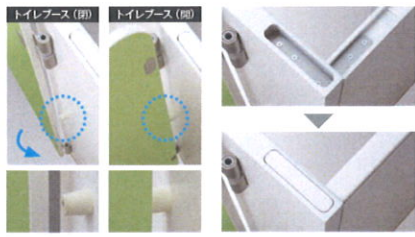

ブースのイラストや壁面パネルのデザインで「たのしく・まなぶ」をサポート。多様なバリエーションで知育空間を演出します。

動物のかわいいイラストで親しみやすさを演出した扉表面。
扉を開けるとその動物が暮らす世界が広がるブースデザイン。商業施設にもおすすめです。

安心・安全に配慮

安心のR(丸め)加工。指はさみに配慮した設計など、小さなお子様の安全に十分に配慮しました。

扉は大きくアールが付いた安全設計で、ケガのリスクを軽減します。
戸先側にゴム製戸当りを設置し、扉とフロントパネルの間に隙間を確保。指はさみを防止します。

最適な寸法

小さなお子様の動作や視線に合わせたサイズ設計により、お子様の自主性を育てるお手伝いをします。

通常使用時は、使用中のお子様のプライバシーを最低限確保します。
一人が不安なお子様や、万が一の緊急時に見守れるブースの高さです。

ヒンジ側にも戸当りを設け、90°以上の開き過ぎを防ぎ、思わぬ事故を防止します。
パネル上部の連結金具を隠して納まりをスマートに、側面にはアールを付けるなど細部までこだわり、意匠性と安全性を両立しました。