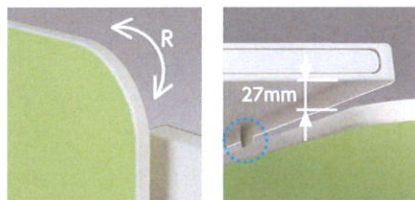

安心・安全に配慮

安心のR(丸め)加工。指はさみに配慮した設計など、小さなお子様の安全に十分に配慮しました。

扉は大きくアールが付いた安全設計で、ケガのリスクを軽減します。
戸先側にゴム製戸当りを設置し、扉とフロントパネルの間に隙間を確保。指はさみを防止します。