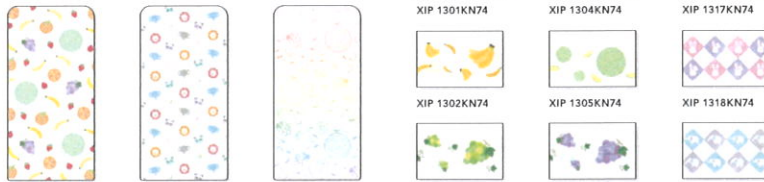

イラストタイプ

子どもたちの好奇心と感性をくすぐる豊富なイラストバリエーション。楽しくて親しみやすい空間を演出します。

●キャラクターウッド

●キャラクターウッド

ナチュラルな木目調の扉にかわいいイラストを焼き印風に仕上げたデザイン。色数を抑えてキャラクターをシンボリックに表現し、お洒落で親しみやすくしました。

●カラーコレクション

●カラーコレクション

キッズの色彩センスを育てるには、小さいうちからたくさん色が目にすることが大切です。絵具と色鉛筆のタッチで表現したフルーツ、図形と動物の組み合わせなど、色やかたちを楽しく学べます。

●ハッピープラネット

●ハッピープラネット プースイラスト◎大垣 友紀恵

「ハッピープラネット」は、南国の陸地から北極の海までがシームレスにつながる連続のイラスト。子供たちの大好きな動物たちが豊かな配色で描かれ、トイレの印象が明るく楽しく変わります。知恵遊びの中で、色彩感覚と知性が育まれます。6枚のうち、トイレ空間に応じて枚数をお選びいただけます。

+WONDERタイプ

最先端のトレンドを形にした化粧板がハイセンスなクオリティを提案します。

●+WONDER

+WONDERのコンセプトは「驚きがあふれていれば、退屈なんかしない」。意匠性の高いトイレ空間を演出する際の面材として使用する+WONDER柄を、キッズブースにも展開します。

※印刷物につき、掲載写真と実物とは多少異なる場合があります。