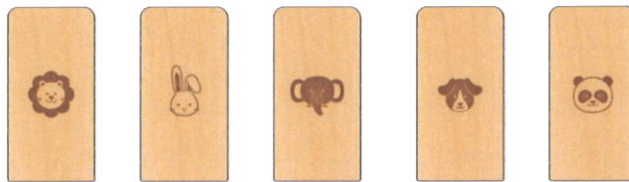

XIP 1311KT98 XIP 1312KT98 XIP 1313KT98 XIP 1314KT98 XIP 1315KT98