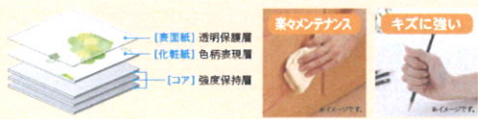

ブースのイラストや壁面パネルのデザインで「たのしく・まなぶ」をサポート。多様なバリエーションで知育空間を演出します。

動物のかわいいイラストで親しみやすさを演出した扉表面。
扉を開けるとその動物が暮らす世界が広がるブースデザイン。商業施設にもおすすめです。

安心・安全に配慮

安心のR(丸め)加工。指はさみに配慮した設計など、小さなお子様の安全に十分に配慮しました。

扉は大きくアールが付いた安全設計で、ケガのリスクを軽減します。
戸先側にゴム製戸当りを設置し、扉とフロントパネルの間に隙間を確保。指はさみを防止します。

最適な寸法

小さなお子様の動作や視線に合わせたサイズ設計により、お子様の自主性を育てるお手伝いをします。

通常使用時は、使用中のお子様のプライバシーを最低限確保します。
一人が不安なお子様や、万が一の緊急時に見守れるブースの高さです。

ヒンジ側にも戸当りを設け、90°以上の開き過ぎを防ぎ、思わぬ事故を防止します。
パネル上部の連結金具を隠して納まりをスマートに、側面にはアールを付けるなど細部までこだわり、意匠性と安全性を両立しました。

ブース扉のイラスト、パターンは、メラミン化粧板で表現されています。

まなブースの扉イラストはメラミン化粧板に加工されています。扉の上からのシール貼りやペイントでイラスト加工した物と比べ、耐久性やメンテナンス性に優れます。また、意匠表現の自由度も高く、お子様向けトイレブースに最適な表面材です。

さまざまな意匠展開に対応する3つのタイプ

小さなお子様へ親しまれ、多様な意匠のトイレ空間にも対応するブースタイプをご用意。使いやすい単色・木目柄をはじめ、たのしい仕掛けが可能なイラストタイプ、ハイセンスな+WONDERタイプを設定しました。 ※扉木口は金タイプとも白色塗装となります。

使いやすいベーシックな色柄。キッズ洗面・メラミン吊取納連携によりトータルコーディネートも可能。お求めやすいローコストタイプです。

トイレに行くのが楽しくなるかわいいイラスト。先生とのコミュニケーションやトイレでの学びをサポートする仕掛けがいっぱいです。

コンセプトは「驚きがあふれていれば、退屈なんかしない」。最先端のトレンドを形にした高感度デザインナーズ化粧板。可能性が広がるキッズだからこそ、水廻りにもハイセンスなクオリティを提案します。