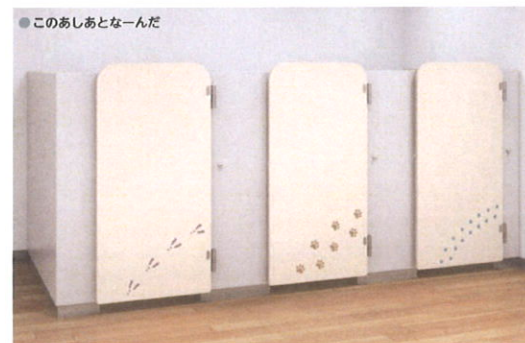

※土、日、祝日の休業日は出荷日に含まれません。※出荷日はA.M.11時までのアیکا受付に限りです。(出荷日は、ご注文を受けた翌日から数えた日数になります。)

ベーシックタイプ

使いやすいベーシックな色柄。キッズ洗面・メラミン吊り収納連携柄によりトータルコーディネートも可能。お求めやすいコスト対応タイプです。

●単色

●単色

キッズ洗面・メラミン吊り収納と同じカラーバリエーションなのでトータルコーディネートが可能です。

木目カラーバリエーション

147TH TJY 147K 404TH TJY 404K 2012TH TJY 2012K

扉柄は右記指定柄よりお選びください。扉外内同柄となります。フロント、サイドパネルは白色 (K-6000KN) となります。

イラストタイプ

トイレに行くのが楽しくなるかわいいイラスト。先生とのコミュニケーションやトイレでの学びをサポートする仕掛けがいっぱいです。

●どうぶつのすみか

扉柄は右記指定柄よりお選びください。フロント、サイドパネルの表面は白色 (K-6000KN)、サイドパネルの内側は扉と連動した右記指定柄となります。