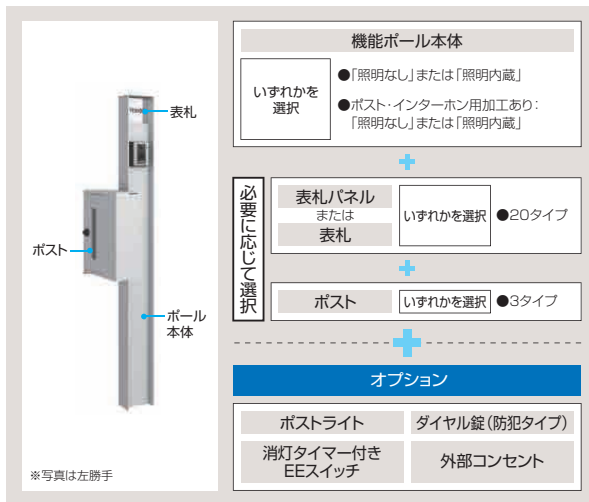

照明を夕方暗くなると自動点灯、翌朝明るくなると自動消灯させるほか、設定つまみによりお好みの時間帯に自動消灯の設定が可能です。また、取り付け場所に合わせて点灯照度の調整もできます。

Plan

住まいをスタイリッシュに引き締めるスマートなフォルム。
玄関ドアとのカラーコーディネートも楽しめます。

Price

1 組み合わせ合計価格(サンシルバー)・・・ ¥69,500

照明なし

使用アイテム

表札(KPB-PA:CL) / ポスト(STE-2-R:SI)
ポスト取り付け金具(STE-TK)

ポスト・インターホン用加工ありの場合・・・¥4,000加算

照明内蔵の場合・・・¥8,500加算

※組み合わせ合計価格にはテレビインターホンは含まれていません。

2 組み合わせ合計価格(HGL色)…………… ¥111,000

照明なし

使用アイテム

表札(KPB-PDS:ST) / ポスト(STE-1-L:SI)
ポスト取り付け金具(STE-TK)

ポスト・インターホン用加工ありの場合・・・¥4,000加算

照明内蔵の場合・・・¥8,500加算

3 組み合わせ合計価格(JNC色)…………… ¥126,000

照明なし

使用アイテム

表札(KP-T-1S:ETK) / 表札台座(KPB-D) / ポスト(SWE-1:KC)
ポスト取り付け金具(SWE-FTK)

照明内蔵の場合・・・¥8,500加算

メーカー	テレビインターホン(カラー)			インターホン	
	子機	親機	親・子セット	子機	親機
アイホン(株)	JH-DB	JH-1ME-T	JHS-1AE-TB	IF-DA	IE-1A
	JQ-DA	JQ-1M-T	JQ-12		
パナソニック(株)	VL-V571L-S	VL-MWD501KL	VL-SVD501KL	VL-568KA	VL-A467LAX
	VL-V572L-S	VL-MWD303K	VL-SVD303KL		
	VL-V522L-S	VL-MV38	VL-SV38XL		
	VL-V522L-WS	VL-MWD302K	VL-SVD302KL		

●インターホンの詳細については、各取り扱いメーカーにお問い合わせください。
注 ●インターホンの取り付け機種について、上記市販品の取り付けが可能ですので別途購入してください。
 ●パナソニック(株)：VL-V571L-S(子機)、VL-V572L-S(子機)をご使用の場合、広角レンズのため機能ポール本体が室内親機モニターに映り込みます。
 ● のテレビインターホンを取り付ける場合、カメラの映る範囲を確認し、カメラレンズの角度調整をしてください。