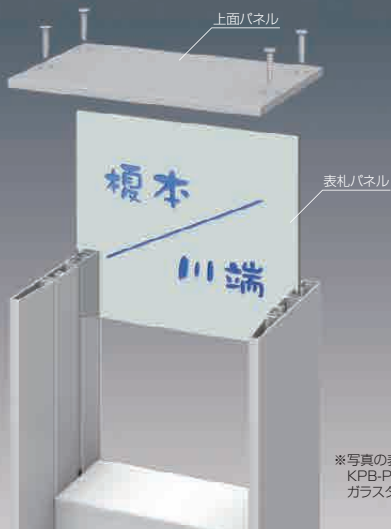

Smart
POINT

自分でできる!ラクラク表札交換

2

ご購入後の表札交換は、ユーザー様ご自身で可能!
ネームシール表札からオリジナルの塗装文字表札へ
ドライバー1本で交換できます。

私にも
簡単に
できそう!

簡単に表札交換が可能な構造です。

- ① 上面パネルを固定しているねじをはずし、上面パネルを取りはずします。
- ② 溝部に合わせ表札パネルまたは表札台座をスライドさせ取り付けます(ねじ止め不要)。
- ③ 上面パネルをねじて固定してください。

※写真の表札パネルは
KPB-PDG
ガラスタイプ(塗装文字)

※写真の表札(130角タイプ)は
KP-G-1S
ガラスタイプ(塗装文字) /
表札台座

Color

ベーシックデザインと多彩な木調色のバリエーションが、さまざまな住宅スタイルに調和します。

形材タイプ

SLC
サンシルバー

UC
アーバングレー

BD
ダークブロンズ