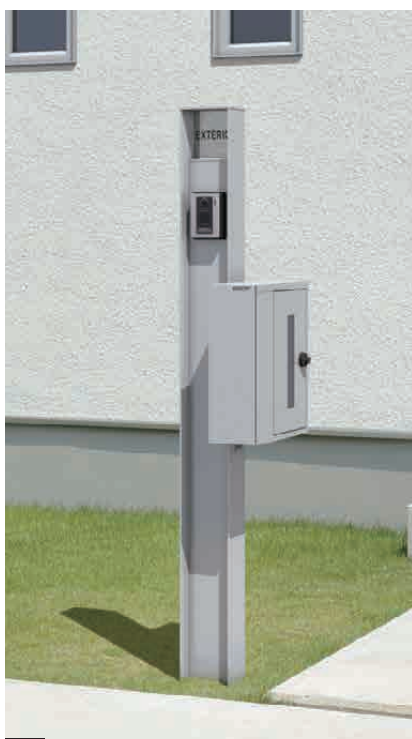

照明を夕方暗くなると自動点灯、翌朝明るくなると自動消灯させるほか、設定つまみによりお好みの時間帯に自動消灯の設定が可能です。また、取り付け場所に合わせて点灯照度の調整もできます。

Plan

住まいをスタイリッシュに引き締めるスマートなフォルム。
玄関ドアとのカラーコーディネートも楽しめます。

Price

1 組み合わせ合計価格(サンシルバー)・・・ ¥69,500

照明なし

使用アイテム

表札(KPB-PA:CL) / ポスト(STE-2-R:SI)
ポスト取り付け金具(STE-TK)