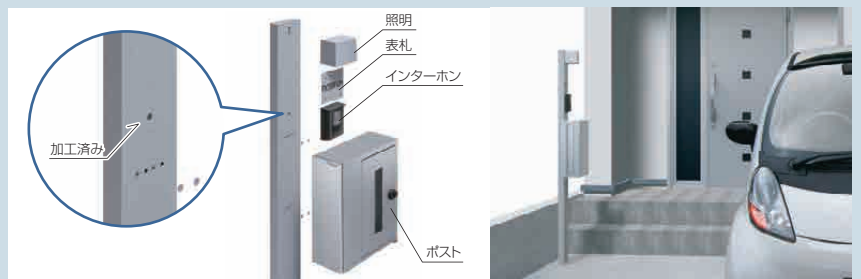

関連商品

機能ポール:エスポ2型

照明・表札・ポスト・インターホン用加工ありタイプ **特注品**

照明や表札などアイテム取り付け用の穴加工を施したタイプを特注品で設定しました。

サービスネットワーク

■北海道支店 TEL(011)867-6066	■千葉支店 TEL(043)296-3194	■静岡支店 TEL(054)203-5660
■東北支店 TEL(022)238-8372	■横浜支店 TEL(045)444-0812	■関西エクステリア建材支店 TEL(06)6916-0230
■関東エクステリア建材支店 TEL(03)5909-4690	■新潟支店 TEL(025)287-3522	■京都支店 TEL(075)212-2515
■茨城支店(つくば営業所) TEL(029)856-5285	■富山支店 TEL(076)492-0088	■神戸支店 TEL(078)332-2099
■宇都宮支店 TEL(028)639-0621	■北陸支店 TEL(076)291-7658	■中国支店 TEL(082)292-0666
■群馬支店 TEL(027)235-4323	■長野支店 TEL(026)252-6650	■四国支店 TEL(087)864-3141
■埼玉支店 TEL(048)865-3840	■東海エクステリア建材支店 TEL(0561)64-2567	■九州支店 TEL(092)475-5341

●このカタログの記載内容・表示価格は平成29年2月現在のものです。
●表示価格には消費税、搬入費、組み立て費、取り付け費、工事費は含まれておりません。
●仕様は商品改良のため予告なく変更することがあります。また、商品の色は印刷の特性上、実際とは多少異なる場合がありますのでご了承ください。

業務用

2017年2月発行