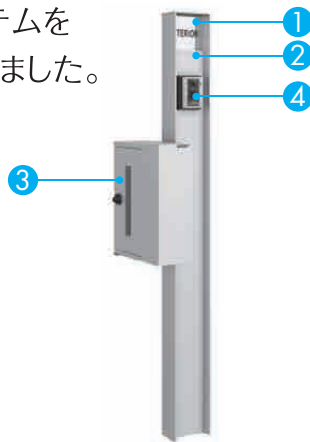

エントランスに
必要なアイテムを
1つに集約しました。

① 表札パネル(アルファベットシール文字タイプ)

アクリルタイプ (アルファベットシール文字)	アルミタイプ (アルファベットシール文字)
お名前を表札パネルに貼ることができるアルファベットシールを同梱しています。	
注 ●表札パネルに貼付できるアルファベット文字数には制限があります。	

① 表札パネル(塗装文字タイプ)

アクリルタイプ (塗装文字)	ステンレスタイプ (塗装文字)	ガラスタイプ (塗装文字)
高級感のあるガラスやステンレスなど、さまざまな素材の表札パネルを用意しています。		