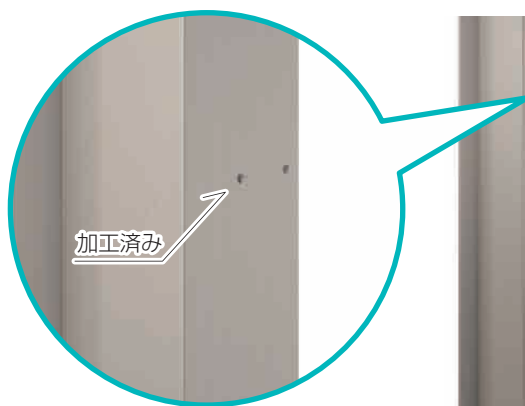

ファノーバは、デザインも施工のしやすさも
とってもスマートです!

Smart
POINT

工期短縮でスピーディー

1

ポスト・インターホン取り付け用の穴加工を施したタイプも設定し、
工期時間を短縮できます。

スムーズに
作業できて
いいね!

加工済み

ポスト

Smart
POINT

自分でできる!ラクラク表札交換

2

ご購入後の表札交換は、ユーザー様ご自身で可能!
ネームシール表札からオリジナルの塗装文字表札へ
ドライバー1本で交換できます。

私にも
簡単に
できそう!

簡単に表札交換が可能な構造です。

- ① 上面パネルを固定しているねじをはずし、上面パネルを取りはずします。
- ② 溝部に合わせ表札パネルまたは表札台座をスライドさせ取り付けます(ねじ止め不要)。
- ③ 上面パネルをねじて固定してください。