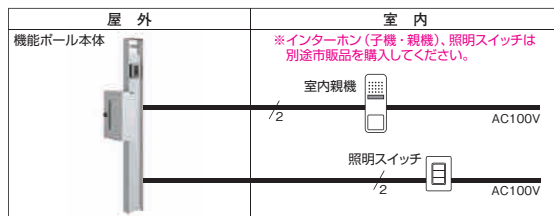

エントランスに
必要なアイテムを
1つに集約しました。

① 表札パネル(アルファベットシール文字タイプ)

アクリルタイプ (アルファベットシール文字)	アルミタイプ (アルファベットシール文字)
お名前を表札パネルに貼ることができるアルファベットシールを同梱しています。	
注 ●表札パネルに貼付できるアルファベット文字数には制限があります。	

① 表札パネル(塗装文字タイプ)

アクリルタイプ (塗装文字)	ステンレスタイプ (塗装文字)	ガラスタイプ (塗装文字)
高級感のあるガラスやステンレスなど、さまざまな素材の表札パネルを用意しています。		