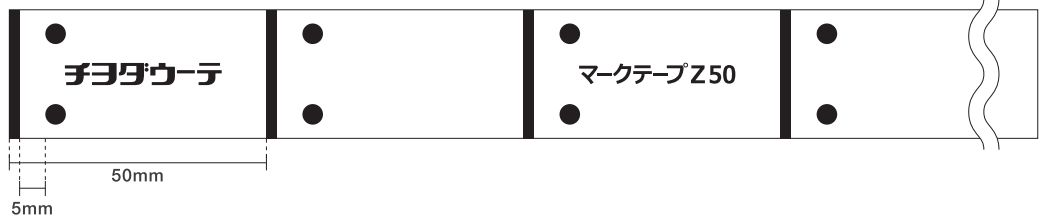

墨出し作業の軽減！！

マークテープZ

くぎ・ビスの留め付けに必ず必要となる墨出し作業。
「マークテープZ」はこの作業の手助けをします。
ボードに貼っても剥がしやすい粘着剤付きテープです。

墨出し作業軽減

工期短縮

戸建住宅向け

非住宅用

仕様

規格

幅25mm×18m

設計価格

25,600円／箱
(1箱40巻入)

製品イメージ

使用イメージ

注意

- ・テープ基材は和紙のため、6%程度の伸び率（50mm間隔の基準線に対して、3mm程度の伸び）があります。
- ・線及び●の間隔は、寸法を保证するものではありません。マスキング目的、その他の用途には使用できません。
- ・人体（皮膚）に直接貼らないでください。電気絶縁用には使用しないでください。
- ・被着体によっては汚損する場合があります。事前にお確かめになるか、当社にお問い合わせください。
- ・保管に関しては、幼児の手が届かず、直射日光の当たらない涼しい場所に置いてください。