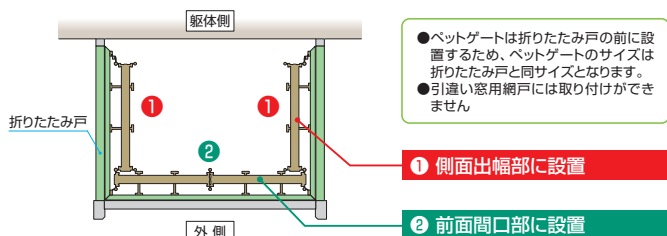

## ペットゲート **NEW**

ペットから網戸を守り、空間を区切る

折りたたみ戸用網戸の前に設置することで、網戸をガードし、犬の逃げ出しを防ぎます。出幅側にFIX部がある場合の設置では、ゲートを回転し、家とガーデンルームを仕切ることができます。

ハッピーナ前面間口部と側面出幅部の折りたたみ戸前に設置し、ペットから網戸を守ります。ゲートは、伸縮式でコンパクトに収納できます。

※上図はFIX部なしの場合です。

**出幅側ゲートを回転し、躯体側間口に設置可能**

出幅側にFIX部のある場合の設置では、ゲートを回転し、家とガーデンルームを仕切ることができます。

※回転して、躯体側間口に設置できるのは出幅側に【FIX部】ありの場合のみです。