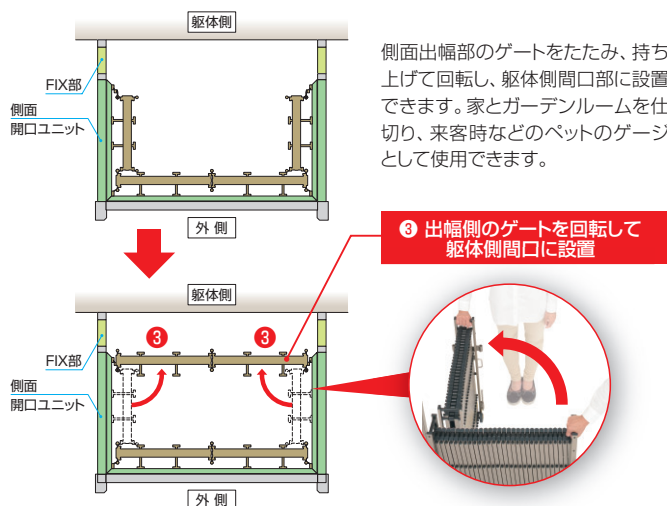

## ペットゲート **NEW**

ペットから網戸を守り、空間を区切る

折りたたみ戸用網戸の前に設置することで、網戸をガードし、犬の逃げ出しを防ぎます。出幅側にFIX部がある場合の設置では、ゲートを回転し、家とガーデンルームを仕切ることができます。

ハッピーナ前面間口部と側面出幅部の折りたたみ戸前に設置し、ペットから網戸を守ります。ゲートは、伸縮式でコンパクトに収納できます。

※上図はFIX部なしの場合です。

**出幅側ゲートを回転し、躯体側間口に設置可能**

出幅側にFIX部のある場合の設置では、ゲートを回転し、家とガーデンルームを仕切ることができます。

※回転して、躯体側間口に設置できるのは出幅側に【FIX部】ありの場合のみです。

## ペットゲートで快適なペットライフを

大好きなペットとの楽しく快適な暮らしに活用できます。

**網戸を壊さない**

**室内との仕切りに**

**逃げられない**

- 犬種・個体差によっては、逃げ出すおそれがあります。使用中はペットから目を離さないでください。
- 伸縮・回転の際は、必ず戸先を持ち上げてください。床にキズが付くおそれがあります。