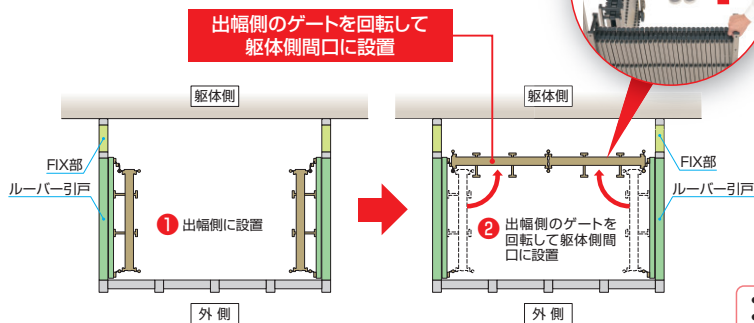

## ペットゲート

**NEW**

ペットから網戸を守り、空間を仕切る

ルーバー引戸用網戸の前に設置することで、網戸をガードします。  
またゲートを回転して、家とガーデンテラスを仕切ることができます。

**POINT**

ゲートを回転し、躯体側間口にも設置可能

### ペットゲートで快適なペットライフを

大好きなペットとの楽しく快適な暮らしに活用できます。

網戸を壊さない

室内との仕切りに

逃げられない

- 犬種・個体差によっては、逃げ出すおそれがあります。使用中はペットから目を離さないでください。
- 伸縮・回転の際は、必ず戸先を持ち上げてください。床にキズが付くおそれがあります。

## スロープ

デッキにスロープを設置することでガーデンテラスと庭の出入りを安全で楽にできます。