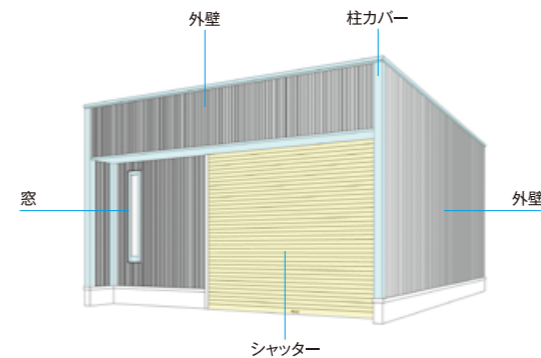

COLOR LINEUP

外壁色は14色、内壁色は3色、シャッターは10色、窓枠などは3色から選択可能。

建てる誇り、選ぶ楽しみ。