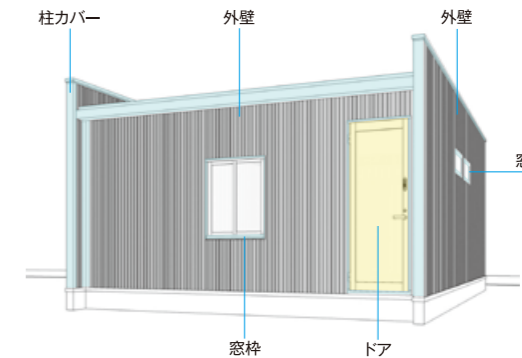

外壁色は14色、内壁色は3色、シャッターは10色、窓枠などは3色から選択可能。

建てる誇り、選ぶ楽しみ。

OUTER WALL

外壁

ホワイト

マリンスノー

ハーフグレー

メトロシルバー