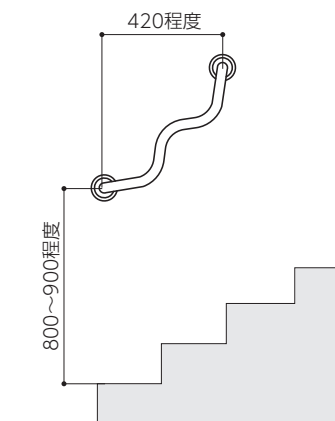

トイレ用波形手すり
ミニクネ

POP-530

新登場

小さいのに、頼りがいがあるミニサイズの波形手すり。
スペースが無いとあきらめていた場所にも、どこにでもラクラク取り付けが可能です。
トイレ、玄関、数段の階段やベッドサイドなど様々な場所にかわいくフィットし、
しっかりと支えます。

トイレへの取付例

階段への取付例

仕様

- サイズ / W130×D610×H74(mm)
- 材質 / 本体・カバー：ステンレス (SUS304)
座金 : ステンレス (SUS304)
- カラーバリエーション / イエロー、レッド、ホワイト、ベージュ (粉体焼付塗装)
- 付属品 / 木ビス (6×50) 8本
- 適応箇所 / トイレ、上がり框、階段等 (室内用)
- 標準価格 / ¥14,000 (税抜)

製品寸法

取付方法 (例)

※取付部の下地は、木ビスが充分効く下地 (厚み12mm以上) にしてください。
石こうボードや薄い合板等の下地の場合は、必ず補強を入れてください。

取付位置 (例)

【トイレの場合】

【階段の場合】

※目安になる標準的な寸法を記載しています。

実際の取付け位置は、利用者の個人差や取付け場所の状態を勘案してください。

※使用場所に合わせて、縦・横・斜め、どの向きにも使えます。

※標準的な間柱ピッチ 455mm、間柱厚み 30mm への取付けも可能です。

お問い合わせ先

ナカ工業株式会社 URL <http://www.naka-kogyo.co.jp>

開発営業部 〒340-0807 埼玉県八潮市新町39

TEL : 048-932-0168 FAX:03-932-7713