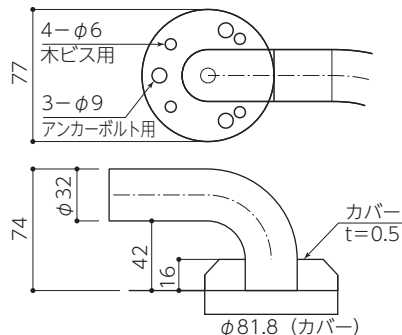

トイレ用波形手すり
ミニクネ

POP-530

新登場

小さいのに、頼りがいがあるミニサイズの波形手すり。
スペースが無いとあきらめていた場所にも、どこにでもラクラク取り付けが可能です。
トイレ、玄関、数段の階段やベッドサイドなど様々な場所にかわいくフィットし、
しっかりと支えます。

トイレへの取付例

階段への取付例

仕様

- サイズ / W130×D610×H74(mm)
- 材質 / 本体・カバー：ステンレス (SUS304)
座金 : ステンレス (SUS304)
- カラーバリエーション / イエロー、レッド、ホワイト、ベージュ (粉体焼付塗装)
- 付属品 / 木ビス (6×50) 8本
- 適応箇所 / トイレ、上がり框、階段等 (室内用)
- 標準価格 / ¥14,000 (税抜)

製品寸法

取付方法 (例)

※取付部の下地は、木ビスが充分効く下地 (厚み12mm以上) にしてください。
石こうボードや薄い合板等の下地の場合は、必ず補強を入れてください。

取付位置 (例)

【トイレの場合】

【階段の場合】

※目安になる標準的な寸法を記載しています。

実際の取付け位置は、利用者の個人差や取付け場所の状態を勘案してください。

※使用場所に合わせて、縦・横・斜め、どの向きにも使えます。

※標準的な間柱ピッチ 455mm、間柱厚み 30mm への取付けも可能です。

お問い合わせ先

ナカ工業株式会社 URL <http://www.naka-kogyo.co.jp>

開発営業部 〒340-0807 埼玉県八潮市新町39

TEL : 048-932-0168 FAX:03-932-7713