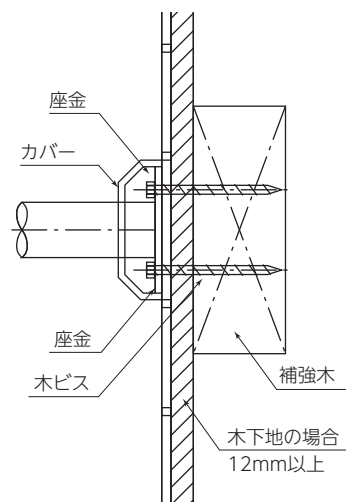

トイレ用波形手すり
ミニクネ

POP-530

新登場

小さいのに、頼りがいがあるミニサイズの波形手すり。
スペースが無いとあきらめていた場所にも、どこにでもラクラク取り付けが可能です。
トイレ、玄関、数段の階段やベッドサイドなど様々な場所にかわいくフィットし、
しっかりと支えます。

トイレへの取付例

階段への取付例

仕様

- サイズ / W130×D610×H74(mm)
- 材質 / 本体・カバー：ステンレス (SUS304)
座金 : ステンレス (SUS304)
- カラーバリエーション / イエロー、レッド、ホワイト、ベージュ (粉体焼付塗装)
- 付属品 / 木ビス (6×50) 8本
- 適応箇所 / トイレ、上がり框、階段等 (室内用)
- 標準価格 / ¥14,000 (税抜)

製品寸法

取付方法 (例)

※取付部の下地は、木ビスが充分効く下地 (厚み12mm以上) にしてください。
石こうボードや薄い合板等の下地の場合は、必ず補強を入れてください。

取付位置 (例)

【トイレの場合】

【階段の場合】

※目安になる標準的な寸法を記載しています。

実際の取付け位置は、利用者の個人差や取付け場所の状態を勘案してください。

※使用場所に合わせて、縦・横・斜め、どの向きにも使えます。

※標準的な間柱ピッチ 455mm、間柱厚み 30mm への取付けも可能です。

お問い合わせ先

ナカ工業株式会社 URL <http://www.naka-kogyo.co.jp>

開発営業部 〒340-0807 埼玉県八潮市新町39

TEL : 048-932-0168 FAX:03-932-7713