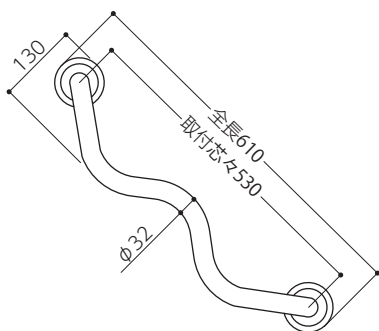

トイレ用波形手すり
ミニクネ

POP-530

新登場

小さいのに、頼りがいがあるミニサイズの波形手すり。
スペースが無いとあきらめていた場所にも、どこにでもラクラク取り付けが可能です。
トイレ、玄関、数段の階段やベッドサイドなど様々な場所にかわいくフィットし、
しっかりと支えます。

トイレへの取付例

階段への取付例

仕様

- サイズ / W130×D610×H74(mm)
- 材質 / 本体・カバー：ステンレス (SUS304)
座金 : ステンレス (SUS304)
- カラーバリエーション / イエロー、レッド、ホワイト、ベージュ (粉体焼付塗装)
- 付属品 / 木ビス (6×50) 8本
- 適応箇所 / トイレ、上がり框、階段等 (室内用)
- 標準価格 / ¥14,000 (税抜)

製品寸法

取付方法 (例)

※取付部の下地は、木ビスが充分効く下地 (厚み12mm以上) にしてください。
石こうボードや薄い合板等の下地の場合は、必ず補強を入れてください。

取付位置 (例)

【トイレの場合】

【階段の場合】

※目安になる標準的な寸法を記載しています。

実際の取付け位置は、利用者の個人差や取付け場所の状態を勘案してください。

※使用場所に合わせて、縦・横・斜め、どの向きにも使えます。

※標準的な間柱ピッチ 455mm、間柱厚み 30mm への取付けも可能です。

お問い合わせ先

ナカ工業株式会社 URL <http://www.naka-kogyo.co.jp>

開発営業部 〒340-0807 埼玉県八潮市新町39

TEL : 048-932-0168 FAX:03-932-7713