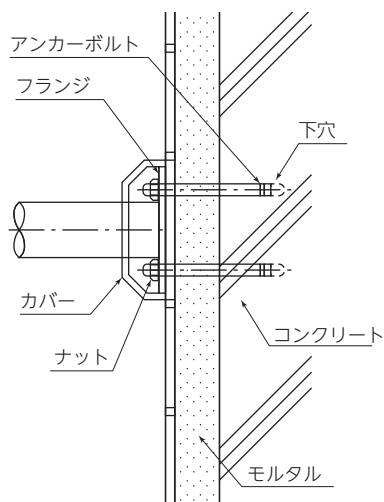

トイレ用波形手すり
ミニクネ

POP-530

新登場

小さいのに、頼りがいがあるミニサイズの波形手すり。
スペースが無いとあきらめていた場所にも、どこにでもラクラク取り付けが可能です。
トイレ、玄関、数段の階段やベッドサイドなど様々な場所にかわいくフィットし、
しっかりと支えます。

トイレへの取付例

階段への取付例

仕様

- サイズ / W130×D610×H74(mm)
- 材質 / 本体・カバー：ステンレス (SUS304)
座金 : ステンレス (SUS304)
- カラーバリエーション / イエロー、レッド、ホワイト、ベージュ (粉体焼付塗装)
- 付属品 / 木ビス (6×50) 8本
- 適応箇所 / トイレ、上がり框、階段等 (室内用)
- 標準価格 / ¥14,000 (税抜)

製品寸法

取付方法 (例)

※取付部の下地は、木ビスが充分効く下地 (厚み12mm以上) にしてください。
石こうボードや薄い合板等の下地の場合は、必ず補強を入れてください。

取付位置 (例)

【トイレの場合】

【階段の場合】

※目安になる標準的な寸法を記載しています。

実際の取付け位置は、利用者の個人差や取付け場所の状態を勘案してください。

※使用場所に合わせて、縦・横・斜め、どの向きにも使えます。

※標準的な間柱ピッチ 455mm、間柱厚み 30mm への取付けも可能です。

お問い合わせ先

ナカ工業株式会社 URL <http://www.naka-kogyo.co.jp>

開発営業部 〒340-0807 埼玉県八潮市新町39

TEL : 048-932-0168 FAX:03-932-7713