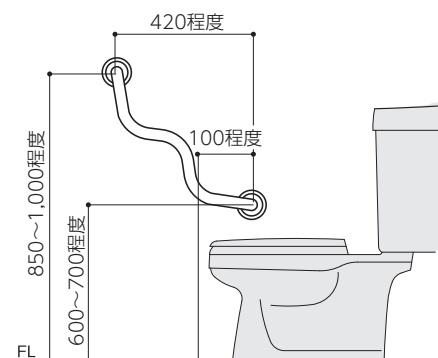

トイレ用波形手すり
ミニクネ

POP-530

新登場

小さいのに、頼りがいがあるミニサイズの波形手すり。
スペースが無いとあきらめていた場所にも、どこにでもラクラク取り付けが可能です。
トイレ、玄関、数段の階段やベッドサイドなど様々な場所にかわいくフィットし、
しっかりと支えます。

トイレへの取付例

階段への取付例

仕様

- サイズ / W130×D610×H74(mm)
- 材質 / 本体・カバー：ステンレス (SUS304)
座金 : ステンレス (SUS304)
- カラーバリエーション / イエロー、レッド、ホワイト、ベージュ (粉体焼付塗装)
- 付属品 / 木ビス (6×50) 8本
- 適応箇所 / トイレ、上がり框、階段等 (室内用)
- 標準価格 / ¥14,000 (税抜)

製品寸法

取付方法 (例)

※取付部の下地は、木ビスが充分効く下地 (厚み12mm以上) にしてください。
石こうボードや薄い合板等の下地の場合は、必ず補強を入れてください。

取付位置 (例)

【トイレの場合】

【階段の場合】

※目安になる標準的な寸法を記載しています。

実際の取付け位置は、利用者の個人差や取付け場所の状態を勘案してください。

※使用場所に合わせて、縦・横・斜め、どの向きにも使えます。

※標準的な間柱ピッチ 455mm、間柱厚み 30mm への取付けも可能です。

お問い合わせ先

ナカ工業株式会社 URL <http://www.naka-kogyo.co.jp>

開発営業部 〒340-0807 埼玉県八潮市新町39

TEL : 048-932-0168 FAX:03-932-7713