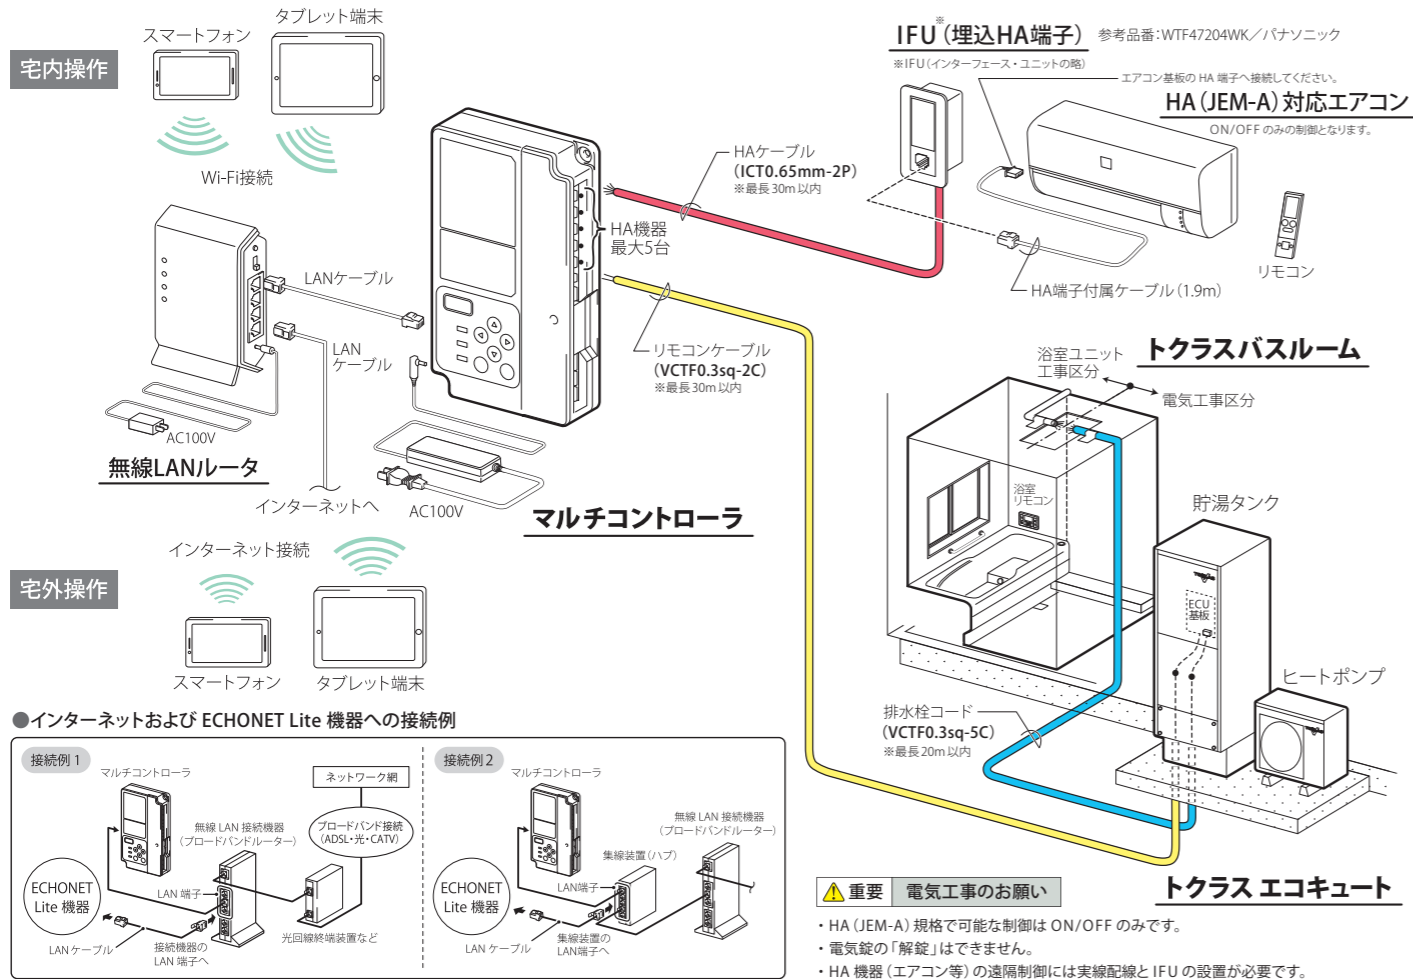

住宅設備機器 電気配線図

販売元 トクラス株式会社 〒432-8001 浜松市西区西山町1370番地

【お客様窓口・修理受付センターにおける個人情報のお取り扱いについて】 当社および業務を委託する協力会社(以下「当社」)は、お客様の個人情報やお問い合わせ内容やアフターサービスなどの確認や対応のために利用し、その記録を残すことがあります。 当社は、お客様の個人情報を適切に管理し、修理業務などを委託する場合や正当な理由がある場合を除き、第三者に提供致しません。

●このカタログの記載内容は2015年8月現在のものです。●商品の仕様およびメーカー希望小売価格は予告なく変更される場合があります。●掲載しております商品のメーカー希望小売価格には運賃・取付費などは含まれておりません。●商品の色は印刷の関係で若干異なる場合がありますので、ご了承ください。

トクラス株式会社
2015年8月 第1版
カタログコード -XT028

トクラスバスルーム/トクラスエコキュート/マルチコントローラ
トクラス スマートパッケージ (ver.1.00)