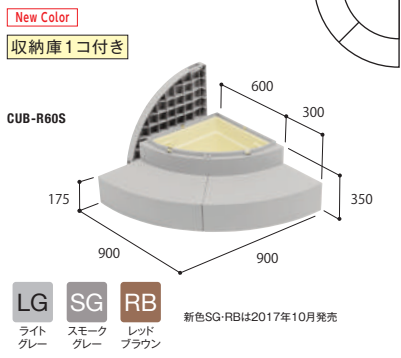

Rタイプ品番価格表

品番	CUB-R60S-□□	CUB-R60	CUB-8060W-3ST-□□	CUB-8060W-3S	CUB-8060W-3
正価	¥37,500(税抜) 1セット/ケース	¥36,000(税抜) 1セット/ケース	¥49,500(税抜) 1セット/ケース	¥45,000(税抜) 1セット/ケース	¥42,000(税抜) 1セット/ケース
収納	有	無	有	有	無
寸法	900×900×H350(175)mm		900×800×H350(175)mm		900×800×H350(175)mm
色型番	LG · SG · RB (CUB-R60Sのみ) (CUB-R60Sのみ)		LG · SG · RB		-
カラー	ライトグレー · スモークグレー · レッドブラウン (CUB-R60Sのみ) (CUB-R60Sのみ)		ライトグレー · スモークグレー · レッドブラウン		ライトグレー
材質	JC(ポリオレフィン樹脂+炭酸カルシウム)		JC(ポリオレフィン樹脂+炭酸カルシウム)		JC(ポリオレフィン樹脂+炭酸カルシウム)