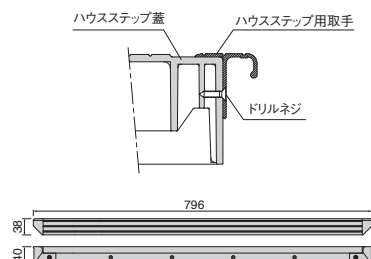

Rタイプ品番価格表

品番	CUB-R60S-□□	CUB-R60	CUB-8060W-3ST-□□	CUB-8060W-3S	CUB-8060W-3
正価	¥37,500(税抜) 1セット/ケース	¥36,000(税抜) 1セット/ケース	¥49,500(税抜) 1セット/ケース	¥45,000(税抜) 1セット/ケース	¥42,000(税抜) 1セット/ケース
収納	有	無	有	有	無
寸法	900×900×H350(175)mm		900×800×H350(175)mm		900×800×H350(175)mm
色型番	LG · SG · RB (CUB-R60Sのみ) (CUB-R60Sのみ)		LG · SG · RB		-
カラー	ライトグレー · スモークグレー · レッドブラウン (CUB-R60Sのみ) (CUB-R60Sのみ)		ライトグレー · スモークグレー · レッドブラウン		ライトグレー
材質	JC(ポリオレフィン樹脂+炭酸カルシウム)		JC(ポリオレフィン樹脂+炭酸カルシウム)		JC(ポリオレフィン樹脂+炭酸カルシウム)

[ハウスステップ用取手]

品番	CUB-8060T-L08
正価	¥4,500(税抜) 1セット/ケース
寸法	38×796×H40mm
カラー	取手:シルバー/キャップ:ライトグレー
材質	取手:アルミ/キャップ:PP
セット明細	取付ネジ1袋(19mm×7本)

ご注文時の注意事項 CUB-R60S、CUB-8060W-3STの2品番のみカラーバリエーションがございます。ライトグレーに関しては、左記2品番についてのみ品番の後に色型番をご記入ください。
 記入例:CUB-R60S-L[G](ライトグレー)、CUB-R60S-S[G](スモークグレー)、CUB-R60S-R[B](レッドブラウン) ※梱包ケースや伝票類の色表示は、従来通りカタカナ表記となります。