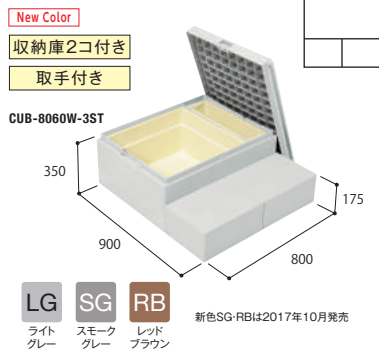

Rタイプ品番価格表

品番	CUB-R60S-□□	CUB-R60	CUB-8060W-3ST-□□	CUB-8060W-3S	CUB-8060W-3
正価	¥37,500(税抜) 1セット/ケース	¥36,000(税抜) 1セット/ケース	¥49,500(税抜) 1セット/ケース	¥45,000(税抜) 1セット/ケース	¥42,000(税抜) 1セット/ケース
収納	有	無	有	有	無
寸法	900×900×H350(175)mm		900×800×H350(175)mm		900×800×H350(175)mm
色型番	LG · SG · RB (CUB-R60Sのみ) (CUB-R60Sのみ)		LG · SG · RB		-
カラー	ライトグレー · スモークグレー · レッドブラウン (CUB-R60Sのみ) (CUB-R60Sのみ)		ライトグレー · スモークグレー · レッドブラウン		ライトグレー
材質	JC(ポリオレフィン樹脂+炭酸カルシウム)		JC(ポリオレフィン樹脂+炭酸カルシウム)		JC(ポリオレフィン樹脂+炭酸カルシウム)

[ハウスステップ用取手]

品番	CUB-8060T-L08
正価	¥4,500(税抜) 1セット/ケース
寸法	38×796×H40mm
カラー	取手:シルバー/キャップ:ライトグレー
材質	取手:アルミ/キャップ:PP
セット明細	取付ネジ1袋(19mm×7本)

ご注文時の注意事項 CUB-R60S、CUB-8060W-3STの2品番のみカラーバリエーションがございます。ライトグレーに関しては、左記2品番についてのみ品番の後に色型番をご記入ください。
 記入例:CUB-R60S-L[G](ライトグレー)、CUB-R60S-S[G](スモークグレー)、CUB-R60S-R[B](レッドブラウン) ※梱包ケースや伝票類の色表示は、従来通りカタカナ表記となります。