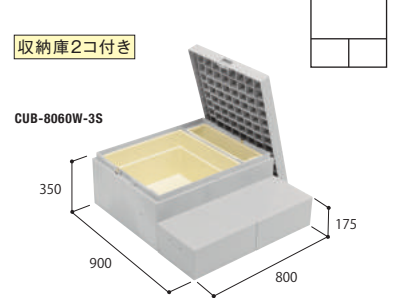

Rタイプ品番価格表

品番	CUB-R60S-□□	CUB-R60	CUB-8060W-3ST-□□	CUB-8060W-3S	CUB-8060W-3
正価	¥37,500(税抜) 1セット/ケース	¥36,000(税抜) 1セット/ケース	¥49,500(税抜) 1セット/ケース	¥45,000(税抜) 1セット/ケース	¥42,000(税抜) 1セット/ケース
収納	有	無	有	有	無
寸法	900×900×H350(175)mm		900×800×H350(175)mm		900×800×H350(175)mm
色型番	LG · SG · RB (CUB-R60Sのみ) (CUB-R60Sのみ)		LG · SG · RB		-
カラー	ライトグレー · スモークグレー · レッドブラウン (CUB-R60Sのみ) (CUB-R60Sのみ)		ライトグレー · スモークグレー · レッドブラウン		ライトグレー
材質	JC(ポリオレフィン樹脂+炭酸カルシウム)		JC(ポリオレフィン樹脂+炭酸カルシウム)		JC(ポリオレフィン樹脂+炭酸カルシウム)