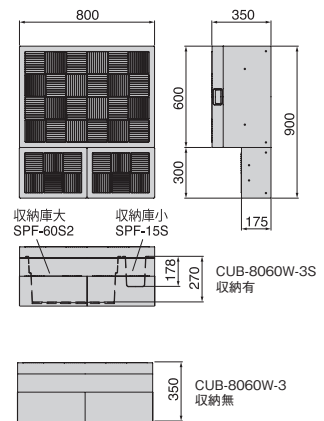

Rタイプ品番価格表

品番	CUB-R60S-□□	CUB-R60	CUB-8060W-3ST-□□	CUB-8060W-3S	CUB-8060W-3
正価	¥37,500(税抜) 1セット/ケース	¥36,000(税抜) 1セット/ケース	¥49,500(税抜) 1セット/ケース	¥45,000(税抜) 1セット/ケース	¥42,000(税抜) 1セット/ケース
収納	有	無	有	有	無
寸法	900×900×H350(175)mm		900×800×H350(175)mm		900×800×H350(175)mm
色型番	LG · SG · RB (CUB-R60Sのみ) (CUB-R60Sのみ)		LG · SG · RB		-
カラー	ライトグレー · スモークグレー · レッドブラウン (CUB-R60Sのみ) (CUB-R60Sのみ)		ライトグレー · スモークグレー · レッドブラウン		ライトグレー
材質	JC(ポリオレフィン樹脂+炭酸カルシウム)		JC(ポリオレフィン樹脂+炭酸カルシウム)		JC(ポリオレフィン樹脂+炭酸カルシウム)

セット明細
CUB-R60Sのみ: ハウスステップ1台/蓋1枚/収納庫1コ(CUB-R60Sのみ) / 連結金具セット2袋/ベグセット(4本入)1袋
CUB-R60のみ: ハウスステップ1台/蓋1枚(ハウスステップ用取手付き)/収納庫大1コ、小1コ / ベグセット(4本入)2袋/連結穴キャップ(18コ入)1袋*
CUB-8060W-3Sのみ: ハウスステップ1台/蓋1枚/収納庫大1コ、小1コ(CUB-8060W-3Sのみ) / ベグセット(4本入)2袋/連結穴キャップ(18コ入)1袋
*スモークグレー-レッドブラウンには連結穴キャップが付属しません。

[ハウスステップ用取手]

品番	CUB-8060T-L08
正価	¥4,500(税抜) 1セット/ケース
寸法	38×796×H40mm
カラー	取手:シルバー/キャップ:ライトグレー
材質	取手:アルミ/キャップ:PP
セット明細	取付ネジ1袋(19mm×7本)

ご注文時の注意事項 CUB-R60S、CUB-8060W-3STの2品番のみカラーバリエーションがございます。ライトグレーに関しては、左記2品番についてのみ品番の後に色型番をご記入ください。
記入例:CUB-R60S-L[G](ライトグレー)、CUB-R60S-S[G](スモークグレー)、CUB-R60S-R[B](レッドブラウン) ※梱包ケースや伝票類の色表示は、従来通りカタカナ表記となります。

樹脂の特性上、表面の一部に白い模様が発生する場合があります。品質上問題はございませんので、予めご了承ください。