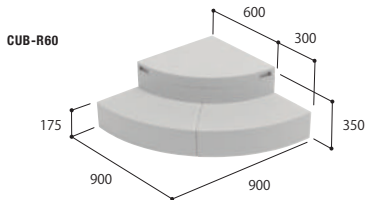

Rタイプ品番価格表

品番	CUB-R60S-□□	CUB-R60	CUB-8060W-3ST-□□	CUB-8060W-3S	CUB-8060W-3
正価	¥37,500(税抜) 1セット/ケース	¥36,000(税抜) 1セット/ケース	¥49,500(税抜) 1セット/ケース	¥45,000(税抜) 1セット/ケース	¥42,000(税抜) 1セット/ケース
収納	有	無	有	有	無
寸法	900×900×H350(175)mm		900×800×H350(175)mm		900×800×H350(175)mm
色型番	LG · SG · RB (CUB-R60Sのみ) (CUB-R60Sのみ)		LG · SG · RB		-
カラー	ライトグレー · スモークグレー · レッドブラウン (CUB-R60Sのみ) (CUB-R60Sのみ)		ライトグレー · スモークグレー · レッドブラウン		ライトグレー
材質	JC(ポリオレフィン樹脂+炭酸カルシウム)		JC(ポリオレフィン樹脂+炭酸カルシウム)		JC(ポリオレフィン樹脂+炭酸カルシウム)