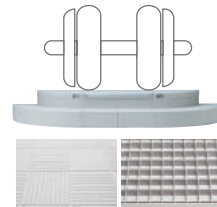

New Color

RB

レッドブラウン

庭への出入りが
とってもラクラク。
上り下りしやすい階段設計。

蓋を開ければ
本体内部に収納もOK。
庭に置いておきたい
アレコレがたっぷり入る。

耐久性抜群の
独自素材を採用。
100kgの荷重が加わっても
たわみはわずか3mm以下。

 **城東テクノ株式会社**
ユニークな建材で長持ち住まいをささえます。

本社 〒573-1132
大阪府枚方市招提田近3丁目14番地1
TEL.072-868-6611(代) FAX.072-868-6687(代)