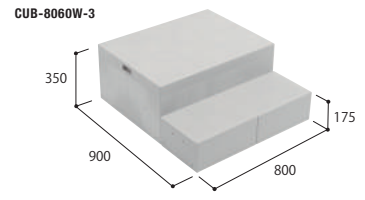

Rタイプ品番価格表

品番	CUB-R60S-□□	CUB-R60	CUB-8060W-3ST-□□	CUB-8060W-3S	CUB-8060W-3
正価	¥37,500(税抜) 1セット/ケース	¥36,000(税抜) 1セット/ケース	¥49,500(税抜) 1セット/ケース	¥45,000(税抜) 1セット/ケース	¥42,000(税抜) 1セット/ケース
収納	有	無	有	有	無
寸法	900×900×H350(175)mm		900×800×H350(175)mm		900×800×H350(175)mm
色型番	LG · SG · RB (CUB-R60Sのみ) (CUB-R60Sのみ)		LG · SG · RB		-
カラー	ライトグレー · スモークグレー · レッドブラウン (CUB-R60Sのみ) (CUB-R60Sのみ)		ライトグレー · スモークグレー · レッドブラウン		ライトグレー
材質	JC(ポリオレフィン樹脂+炭酸カルシウム)		JC(ポリオレフィン樹脂+炭酸カルシウム)		JC(ポリオレフィン樹脂+炭酸カルシウム)