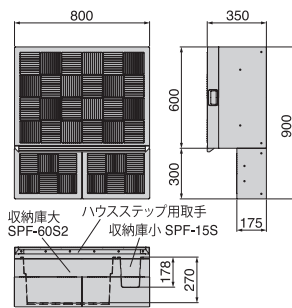

Rタイプ品番価格表

品番	CUB-R60S-□□	CUB-R60	CUB-8060W-3ST-□□	CUB-8060W-3S	CUB-8060W-3
正価	¥37,500(税抜) 1セット/ケース	¥36,000(税抜) 1セット/ケース	¥49,500(税抜) 1セット/ケース	¥45,000(税抜) 1セット/ケース	¥42,000(税抜) 1セット/ケース
収納	有	無	有	有	無
寸法	900×900×H350(175)mm		900×800×H350(175)mm		900×800×H350(175)mm
色型番	LG · SG · RB (CUB-R60Sのみ) (CUB-R60Sのみ)		LG · SG · RB		-
カラー	ライトグレー · スモークグレー · レッドブラウン (CUB-R60Sのみ) (CUB-R60Sのみ)		ライトグレー · スモークグレー · レッドブラウン		ライトグレー
材質	JC(ポリオレフィン樹脂+炭酸カルシウム)		JC(ポリオレフィン樹脂+炭酸カルシウム)		JC(ポリオレフィン樹脂+炭酸カルシウム)

セット明細
CUB-R60Sのみ: ハウスステップ1台/蓋1枚/収納庫1コ(CUB-R60Sのみ) / 連結金具セット2袋/ベグセット(4本入)1袋
CUB-R60のみ: ハウスステップ1台/蓋1枚(ハウスステップ用取手付き)/収納庫大1コ、小1コ / ベグセット(4本入)2袋/連結穴キャップ(18コ入)1袋*
CUB-8060W-3Sのみ: ハウスステップ1台/蓋1枚/収納庫大1コ、小1コ(CUB-8060W-3Sのみ) / ベグセット(4本入)2袋/連結穴キャップ(18コ入)1袋
*スモークグレー-レッドブラウンには連結穴キャップが付属しません。

[ハウスステップ用取手]

品番	CUB-8060T-L08
正価	¥4,500(税抜) 1セット/ケース
寸法	38×796×H40mm
カラー	取手:シルバー/キャップ:ライトグレー
材質	取手:アルミ/キャップ:PP
セット明細	取付ネジ1袋(19mm×7本)

ご注文時の注意事項 CUB-R60S、CUB-8060W-3STの2品番のみカラーバリエーションがございます。ライトグレーに関しては、左記2品番についてのみ品番の後に色型番をご記入ください。
記入例:CUB-R60S-L[G](ライトグレー)、CUB-R60S-S[G](スモークグレー)、CUB-R60S-R[B](レッドブラウン) ※梱包ケースや伝票類の色表示は、従来通りカタカナ表記となります。

樹脂の特性上、表面の一部に白い模様が発生する場合があります。品質上問題はございませんので、予めご了承ください。