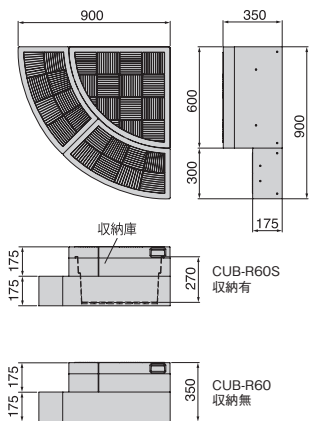

Rタイプ品番価格表

品番	CUB-R60S-□□	CUB-R60	CUB-8060W-3ST-□□	CUB-8060W-3S	CUB-8060W-3
正価	¥37,500(税抜) 1セット/ケース	¥36,000(税抜) 1セット/ケース	¥49,500(税抜) 1セット/ケース	¥45,000(税抜) 1セット/ケース	¥42,000(税抜) 1セット/ケース
収納	有	無	有	有	無
寸法	900×900×H350(175)mm		900×800×H350(175)mm		900×800×H350(175)mm
色型番	LG · SG · RB (CUB-R60Sのみ) (CUB-R60Sのみ)		LG · SG · RB		-
カラー	ライトグレー · スモークグレー · レッドブラウン (CUB-R60Sのみ) (CUB-R60Sのみ)		ライトグレー · スモークグレー · レッドブラウン		ライトグレー
材質	JC(ポリオレフィン樹脂+炭酸カルシウム)		JC(ポリオレフィン樹脂+炭酸カルシウム)		JC(ポリオレフィン樹脂+炭酸カルシウム)

セット明細
CUB-R60Sのみ: ハウスステップ1台/蓋1枚/収納庫1コ(CUB-R60Sのみ) / 連結金具セット2袋/ベグセット(4本入)1袋
CUB-R60のみ: ハウスステップ1台/蓋1枚(ハウスステップ用取手付き)/収納庫大1コ、小1コ / ベグセット(4本入)2袋/連結穴キャップ(18コ入)1袋*
CUB-8060W-3Sのみ: ハウスステップ1台/蓋1枚/収納庫大1コ、小1コ(CUB-8060W-3Sのみ) / ベグセット(4本入)2袋/連結穴キャップ(18コ入)1袋
*スモークグレー-レッドブラウンには連結穴キャップが付属しません。

[ハウスステップ用取手]

品番	CUB-8060T-L08
正価	¥4,500(税抜) 1セット/ケース
寸法	38×796×H40mm
カラー	取手:シルバー/キャップ:ライトグレー
材質	取手:アルミ/キャップ:PP
セット明細	取付ネジ1袋(19mm×7本)

ご注文時の注意事項 CUB-R60S、CUB-8060W-3STの2品番のみカラーバリエーションがございます。ライトグレーに関しては、左記2品番についてのみ品番の後に色型番をご記入ください。
記入例:CUB-R60S-L[G](ライトグレー)、CUB-R60S-S[G](スモークグレー)、CUB-R60S-R[B](レッドブラウン) ※梱包ケースや伝票類の色表示は、従来通りカタカナ表記となります。

樹脂の特性上、表面の一部に白い模様が発生する場合があります。品質上問題はございませんので、予めご了承ください。