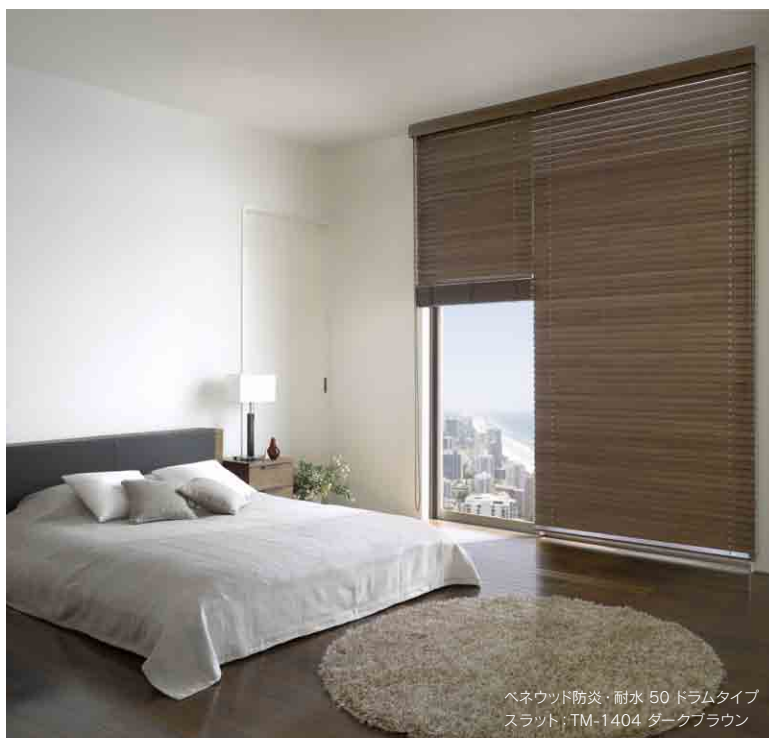

部品カラー標準組み合わせ(ドラムタイプ)

スラット品番をご指定いただくと、部品カラーは下記標準組み合わせとなります。

標準組み合わせ一覧表

スラットカラー
全4色

スラット品番／ヘッドボックス(スラット)	ラダーコード	ボトムレール	ヘッドボックス(メカ)／ヘッドキャップ	ブラケット	昇降テープ	操作コード
① TM-1401 オフホワイト	ホワイト	TM-1401 オフホワイト	ホワイト	シルバー	ホワイト	ホワイト
② TM-1402 ディープブラウン	ココア	TM-1402 ディープブラウン	ディープブラウン	シルバー	ディープブラウン	ディープブラウン
③ TM-1403 ナチュラル	サンド	TM-1403 ナチュラル	ベージュ	シルバー	ベージュ	ベージュ
④ TM-1404 ダークブラウン	ココア	TM-1404 ダークブラウン	ダークブラウン	シルバー	ダークブラウン	ダークブラウン