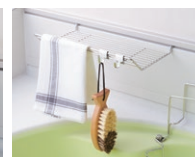

Berryで好評の「ハイバック」のコンセプトをBbにも。汚れがたまりがちな、カウンターと壁の間の段差やコーキングがないから、お手入れ簡単。
多彩なハンガーアイテムで思い通りの使いやすさに。

■ハイバックレール オプション

アルミニウム製のハイバックは見た目もすっきり。
カウンターの奥まで広々と使えて、キッチン小物の整理もしやすく。

■ハンガーアイテム オプション

多彩な用途で使えるマルチスタンド

鍋蓋置きに。

まな板立てに。

すっきり清潔なマルチ水切りラック

小物の水切りに便利。

ブラシなどはフックを利用。

レシピ立てにも使えるラック

小物置きに。

レシピ立てに。

■クックコンセント オプション