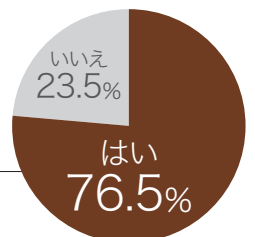

シンク共有で手伝いラクラク。

シンクも二人で共有できます。左右どちらからでも使いやすいシンメトリーデザインのマーブルシンクです。

お子様のお手伝いも、火から離れて安心です。

共働き世帯では、男性の8割弱が家事に参加

●あなたはご自宅においてキッチンでの家事（調理や片付け、掃除を含む）に参加していますか？
（男性のみ 単一回答）

●どのようなキッチンでの家事に参加していますか？（男性のみ 複数回答）

片付け（食器洗いなど）	84.4%
ゴミ出し	65.8%
配膳	55.3%
調理（メイン）主菜など	37.7%
調理（サブ）副菜・サラダなど	37.7%
盛り付け	25.1%