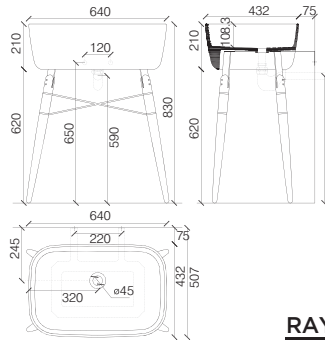

レイ ミラー
EX-SQU640
35,000円(税別)

RAY

by Michael Hilgers

RAYは、どこか懐かしい印象のシンクです。
 クラシックな家具にインスパイアされたシンプルなフォルムが新鮮です。
 木製の脚に絡み付くメタルレールは、タオルバーとして使用することができます。

RAY by Michael Hilgers

レイ 壁付け型洗面器640mm

EX-RAY

158,000円(税別)

- ホワイト ●サイズ:W600×D450×H210(830)mm ●重量:20kg
- 設置方法:壁付け ●水栓取付穴:なし ●オーバーフロー:なし ●排水金具別途
- シンクはプラケットにて壁固定です。