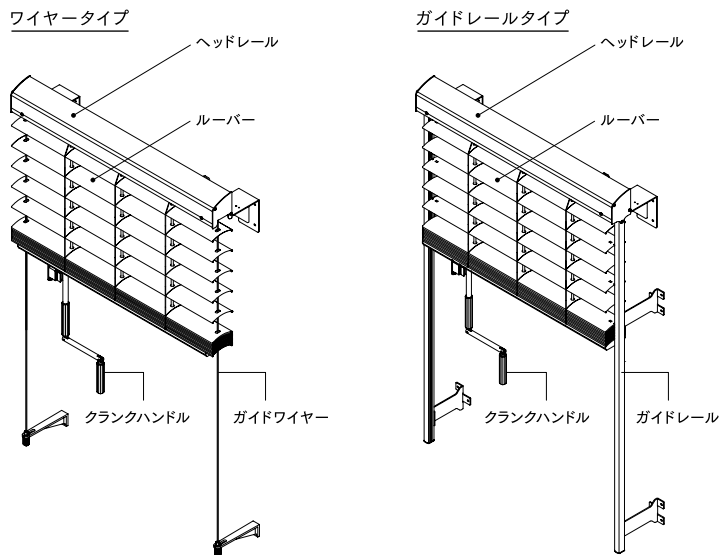

## 仕様

操作	手動 クランク式ハンドル	
可動範囲	20°~150°	
場所 取り付け	掃き出し窓	腰窓
	×	○
製作範囲	下記の製作可能寸法表をご覧ください	