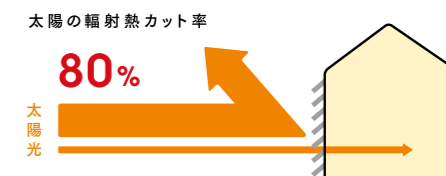

### Jモデルの2つの「快適」

新鮮な風を取り入れつつ、  
外からの視線を防いで、安心。

01

室内側の操作ハンドルで誰でも簡単に、ルーバーの角度を20°～150°の範囲で自由に調整できます。ルーバー角度を調整することで、プライバシーをきちんと確保しながら、部屋の中に新鮮な空気を取り入れることができます。

太陽輻射熱を80%もカット。  
クーラーの出番が減り、大幅な省エネに。

02

太陽輻射熱を窓の外で80%も遮熱。室温が上がりにくく、夏でもクーラーを使う機会がぐんと減り、大幅な省エネにつながります。太陽の光も、ルーバー角度を調整することで、お好みの光に。西日などの強い陽射しでも、木漏れ日のような光に変えることができます。

「外付ブラインド」は環境先進国では  
スタンダードな存在。

すでにドイツなどの環境先進国では、住宅やビルにおいて、ブライユのような「外付ブラインド」はスタンダードな存在。ブライユで、日本の四季を上手に取り込み、暮らしを快適に、しかも省エネに。

新築はもちろん、  
リフォームでも取り付け可能。

住み始めてから気づく暑さ・眩しさ、隣家からの視線など、不快感を解消したり、お子さんの成長に合わせて取り付けるケースも多くあります。