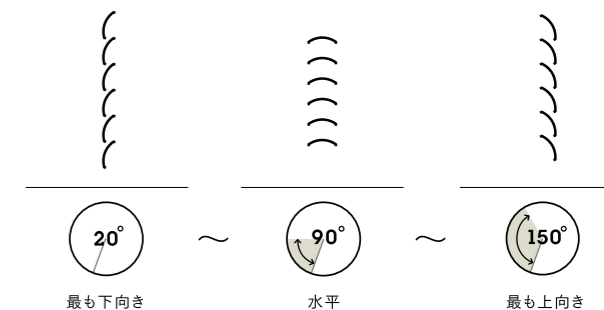

### Jモデルの2つの「快適」

新鮮な風を取り入れつつ、  
外からの視線を防いで、安心。

01

室内側の操作ハンドルで誰でも簡単に、ルーバーの角度を20°～150°の範囲で自由に調整できます。ルーバー角度を調整することで、プライバシーをきちんと確保しながら、部屋の中に新鮮な空気を取り入れることができます。

太陽輻射熱を80%もカット。  
クーラーの出番が減り、大幅な省エネに。

02

太陽輻射熱を窓の外で80%も遮熱。室温が上がりにくく、夏でもクーラーを使う機会がぐんと減り、大幅な省エネにつながります。太陽の光も、ルーバー角度を調整することで、お好みの光に。西日などの強い陽射しでも、木漏れ日のような光に変えることができます。