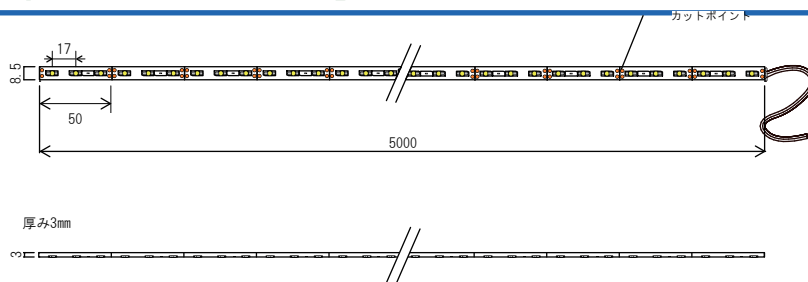

5050 Series

Specification Drawing

Other's Color Lineup

SPEC

品名	カラー	全光束	色温度
5050CW	Cool White	1080lm	6000-6500K
5050WW	Warm White	1020lm	3500-4000K
5050RGB	Red	R:126lm	R:620-630nm
	Green	G:264lm	G:515-530nm
	Blue	B:60lm	B:465-475nm

製品共通仕様			
電圧		電流	
12V		1200mA	
24V		600mA	
電力	保護等級	LED数 /m	定格寿命
14.4W	IP68	60	20,000 時間

3528 Series

Specification Drawing

Other's Color Lineup

SPEC

品名	カラー	全光束	色温度
3528CW	Cool White	1080lm	6000-6500K
3528WW	Warm White	1020lm	3500-4000K

製品共通仕様			
電圧		電流	
12V		1200mA	
24V		600mA	
電力	保護等級	LED 数 /m	定格寿命
5.28W	IP68	60pcs	20,000 時間