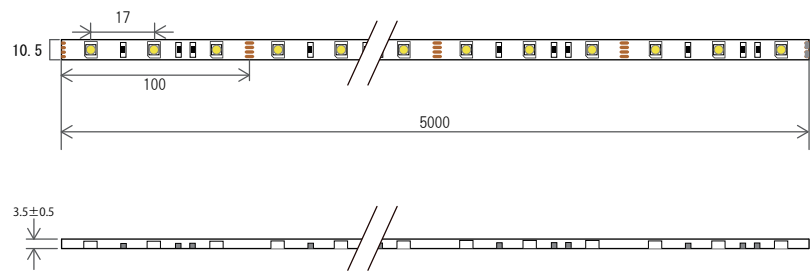

5050 Series

Specification Drawing

Other's Color Lineup

SPEC

品名	カラー	全光束	色温度
5050CW	Cool White	1080lm	6000-6500K
5050WW	Warm White	1020lm	3500-4000K
5050RGB	Red	R:126lm	R:620-630nm
	Green	G:264lm	G:515-530nm
	Blue	B:60lm	B:465-475nm

製品共通仕様			
電圧		電流	
12V		1200mA	
24V		600mA	
電力	保護等級	LED数 /m	定格寿命
14.4W	IP68	60	20,000 時間

3528 Series

Specification Drawing

Other's Color Lineup

SPEC

品名	カラー	全光束	色温度
3528CW	Cool White	1080lm	6000-6500K
3528WW	Warm White	1020lm	3500-4000K

製品共通仕様			
電圧		電流	
12V		1200mA	
24V		600mA	
電力	保護等級	LED 数 /m	定格寿命
5.28W	IP68	60pcs	20,000 時間