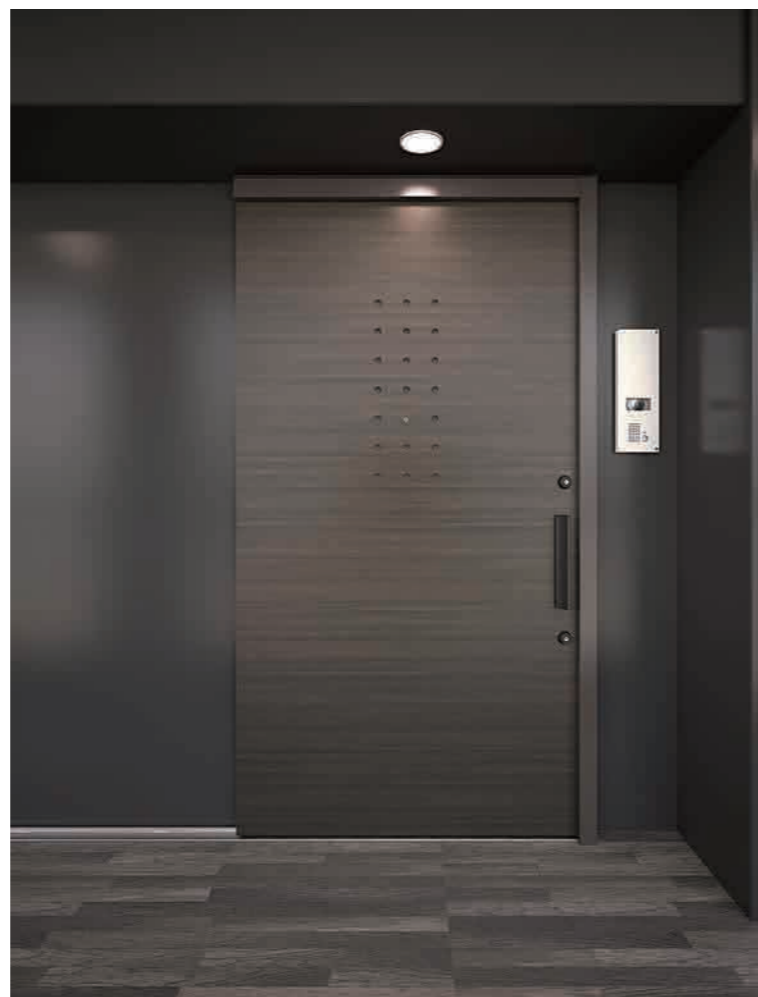

ヴァリフェイス Ae Function

快適で安心・安全な玄関を実現する、
多彩な機能と性能。

マンションの玄関における開き戸の課題を解消すべく進化した「ヴァリフェイスAe」。バリアフリー、遮音性や断熱性等、将来の改修対応への課題も独自の技術とデザインの工夫で改善。快適で安心・安全な、新世代・玄関引戸を実現しました。

VariFace Ae

強風でも安全・安心
耐風圧性能

2800Paの圧力にも耐える「S-6」の耐風圧性。住まいを台風などによる強風からもしっかり守ります。