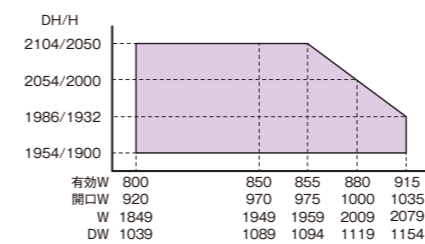

■設計範囲

※総務省令第40号に準じ、開口部面積(開口W×H)を2㎡以下に設定しています。

【注意】
ドアに直接雨水のかかる場所、および直射日光のあたる場所への設置は避けてください。

■仕様

名称	材質	板厚(mm)	
枠	上枠・たて枠	溶融亜鉛めっき鋼板	枠見込み: 177mm~防錆塗装
	番指	ステンレス(HL仕上)	
扉	表面材	化粧鋼板	0.6t 扉厚: 50mm
	芯材	水酸化アルミ無機シートコア	
気密材	EPDM		

■性能

防火性	特定防火設備 (平成12年建設省告示第1369号適合)
気密性	A-3 <JIS A 4702>
耐風圧性	S-6 <JIS A 4702>
遮音性	T-1 <JIS A 4702>
断熱性	H-3 <JIS A 4702>
対震性	面内変形1/120時 錠前が解錠し500N以下で扉が開放

BX

■付属金物

ドアハンドル

BX-HD300-BK
アルミ製 L=294
ブラック塗装

錠前

美和ロック
PR BRFG3B-1 ブラック色

ゴール
GP-BXSXS-5 88 51 ブラック色

※施錠錠音が静かな静穏タイプの錠前です。

かんたんドアガード

操作方法

レバーを下げる
ロック

レバーを上げる
ロック解除

ドアアイ

室外側

ドアアイカバー (オプション)

室内側
ドアアイカバー開

室内側
ドアアイカバー閉

ロック