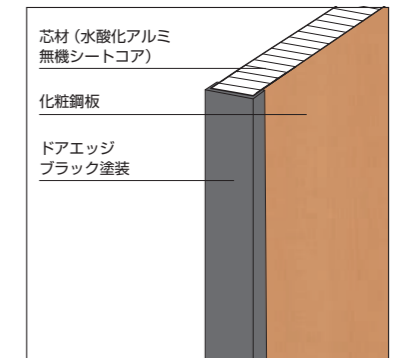

扉カラー：ウォールナット

断面図

※木目柄は実際のスケールとは異なります。 ※このデザインは室外側となります。室内側は、フラット (H1) となります。

■扉カラーバリエーション(標準)

■MXシリーズ連動カラー(準標準)

VariFace Ae

■開閉方式

片引き

■駆動方式

定トルク+引き込み装置

■扉断面構造

■設計範囲

※総務省令第40号に準じ、開口部面積(開口W×H)を2㎡以下に設定しています。

【注意】
ドアに直接雨水のかかる場所、および直射日光のあたる場所への設置は避けてください。

■仕様

名称	材質	板厚(mm)	
枠	上枠・たて枠	溶融亜鉛めっき鋼板	枠見込み: 177mm~防錆塗装
	番指	ステンレス(HL仕上)	
扉	表面材	化粧鋼板	0.6t 扉厚: 50mm
	芯材	水酸化アルミ無機シートコア	
気密材	EPDM		