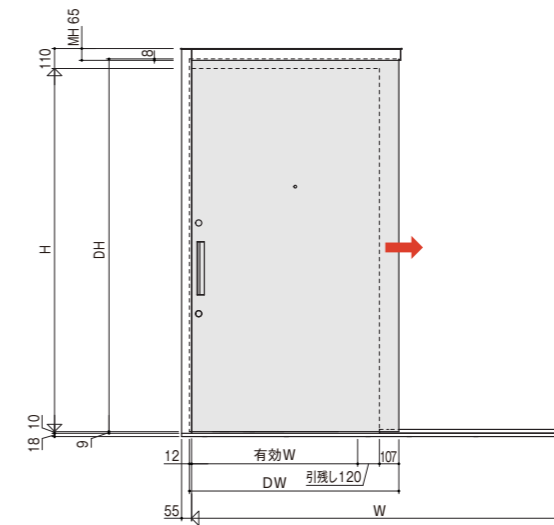

扉カラー：ウォールナット

断面図

※木目柄は実際のスケールとは異なります。 ※このデザインは室外側となります。室内側は、フラット (H1) となります。

■扉カラーバリエーション(標準)

■MXシリーズ連動カラー(準標準)

VariFace Ae

■開閉方式

片引き

■駆動方式

定トルク+引き込み装置

■扉断面構造

■設計範囲

※総務省令第40号に準じ、開口部面積(開口W×H)を2㎡以下に設定しています。

【注意】
ドアに直接雨水のかかる場所、および直射日光のあたる場所への設置は避けてください。

■仕様

名称	材質	板厚(mm)	
枠	上枠・たて枠	溶融亜鉛めっき鋼板	枠見込み: 177mm~防錆塗装
	番指	ステンレス(HL仕上)	
扉	表面材	化粧鋼板	0.6t 扉厚: 50mm
	芯材	水酸化アルミ無機シートコア	
気密材	EPDM		