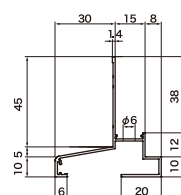

出隅55mm

品番	HA-55-L27-□□
色型番	SW SC FB BK
色・柄	シルキーホワイト・ステンカラー ファッションブラウン・ブラック
長さ	2,730mm
材質	アルミ(厚さ:1.2mm)
梱包	4本/ケース
正価	4,900円/本

役物(別売品)

品名	出隅	入隅	ジョイント金具	エンドキャップ
品番	HA-55ASD	HA-55ASI	HKA-JC	HA-55AEC
色型番	SW SC FB BK	—	—	SW SC FB BK
色・柄	シルキーホワイト・ステンカラー ファッションブラウン・ブラック	無塗装	—	シルキーホワイト・ステンカラー ファッションブラウン・ブラック
材質	アルミ	SUS	—	アルミ
梱包	2コ/ケース	A-B8割13x6セット/ケース	—	左右8割13x2セット/ケース
正価	2,300円/コ	200円/セット	—	2,970円/セット
付属品	ジョイント金具4セット/ケース	—	—	付属ビス4本/ケース

穴なしタイプ納まり図

アルミ製オーバーハング (穴ありタイプ)

出隅30mm

品番	HKA-30-L27-□□
色型番	SW SC FB BK
色・柄	シルキーホワイト・ステンカラー ファッションブラウン・ブラック
長さ	2,730mm
材質	アルミ(厚さ:1.2mm)
梱包	4本/ケース
正価	5,200円/本

役物(別売品)

品名	出隅	入隅	ジョイント金具	エンドキャップ
品番	HKA-30ASD	HKA-30ASI	HKA-JC	HKA-30AEC
色型番	SW SC FB BK	—	—	SW SC FB BK
色・柄	シルキーホワイト・ステンカラー ファッションブラウン・ブラック	無塗装	—	シルキーホワイト・ステンカラー ファッションブラウン・ブラック
材質	アルミ	SUS	—	アルミ
梱包	2コ/ケース	A-B8割13x6セット/ケース	—	左右8割13x2セット/ケース
正価	2,100円/コ	200円/セット	—	2,750円/セット
付属品	ジョイント金具4セット/ケース	—	—	付属ビス4本/ケース

※開口面積:111.8cm²/m 開口部:φ6×ピッチ25mm

出隅40mm

品番	HKA-40-L27-□□
色型番	SW SC FB BK
色・柄	シルキーホワイト・ステンカラー ファッションブラウン・ブラック
長さ	2,730mm
材質	アルミ(厚さ:1.2mm)
梱包	4本/ケース
正価	5,500円/本

役物(別売品)

品名	出隅	入隅	ジョイント金具	エンドキャップ
品番	HKA-40ASD	HKA-40ASI	HKA-JC	HKA-40AEC
色型番	SW SC FB BK	—	—	SW SC FB BK
色・柄	シルキーホワイト・ステンカラー ファッションブラウン・ブラック	無塗装	—	シルキーホワイト・ステンカラー ファッションブラウン・ブラック
材質	アルミ	SUS	—	アルミ
梱包	2コ/ケース	A-B8割13x6セット/ケース	—	左右8割13x2セット/ケース
正価	2,200円/コ	200円/セット	—	2,860円/セット
付属品	ジョイント金具4セット/ケース	—	—	付属ビス4本/ケース