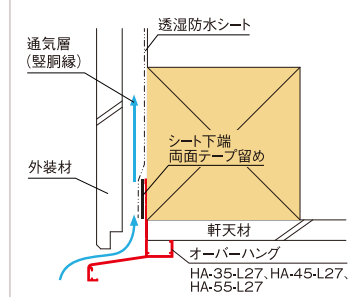

穴なしタイプ納まり図