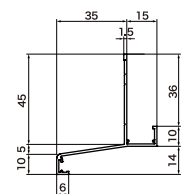

アルミ製オーバーハング (穴なしタイプ)

出隅35mm

品番	HA-35-L27-□□
色型番	SW SC FB BK
色・柄	シルキーホワイト・ステンカラー ファッションブラウン・ブラック
長さ	2,730mm
材質	アルミ(厚さ:1.2mm)
梱包	4本/ケース
正価	4,300円/本

役物(別売品)

品名	出隅	入隅	ジョイント金具	エンドキャップ
品番	HA-35ASD	HA-35ASI	HKA-JC	HA-35AEC
色型番	SW SC FB BK	—	—	SW SC FB BK
色・柄	シルキーホワイト・ステンカラー ファッションブラウン・ブラック	無塗装	—	シルキーホワイト・ステンカラー ファッションブラウン・ブラック
材質	アルミ	SUS	—	アルミ
梱包	2コ/ケース	A-B8割13x6セット/ケース	—	左右8割13x2セット/ケース
正価	2,100円/コ	200円/セット	—	2,750円/セット
付属品	ジョイント金具4セット/ケース	—	—	付属ビス4本/ケース

出隅45mm

品番	HA-45-L27-□□
色型番	SW SC FB BK
色・柄	シルキーホワイト・ステンカラー ファッションブラウン・ブラック
長さ	2,730mm
材質	アルミ(厚さ:1.2mm)
梱包	4本/ケース
正価	4,600円/本

役物(別売品)

品名	出隅	入隅	ジョイント金具	エンドキャップ
品番	HA-45ASD	HA-45ASI	HKA-JC	HA-45AEC
色型番	SW SC FB BK	—	—	SW SC FB BK
色・柄	シルキーホワイト・ステンカラー ファッションブラウン・ブラック	無塗装	—	シルキーホワイト・ステンカラー ファッションブラウン・ブラック
材質	アルミ	SUS	—	アルミ
梱包	2コ/ケース	A-B8割13x6セット/ケース	—	左右8割13x2セット/ケース
正価	2,200円/コ	200円/セット	—	2,860円/セット
付属品	ジョイント金具4セット/ケース	—	—	付属ビス4本/ケース

出隅55mm

品番	HA-55-L27-□□
色型番	SW SC FB BK
色・柄	シルキーホワイト・ステンカラー ファッションブラウン・ブラック
長さ	2,730mm
材質	アルミ(厚さ:1.2mm)
梱包	4本/ケース
正価	4,900円/本

役物(別売品)

品名	出隅	入隅	ジョイント金具	エンドキャップ
品番	HA-55ASD	HA-55ASI	HKA-JC	HA-55AEC
色型番	SW SC FB BK	—	—	SW SC FB BK
色・柄	シルキーホワイト・ステンカラー ファッションブラウン・ブラック	無塗装	—	シルキーホワイト・ステンカラー ファッションブラウン・ブラック
材質	アルミ	SUS	—	アルミ
梱包	2コ/ケース	A-B8割13x6セット/ケース	—	左右8割13x2セット/ケース
正価	2,300円/コ	200円/セット	—	2,970円/セット
付属品	ジョイント金具4セット/ケース	—	—	付属ビス4本/ケース