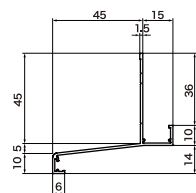

穴なしタイプ納まり図