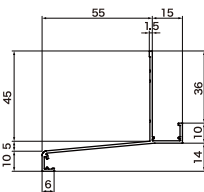

穴なしタイプ納まり図