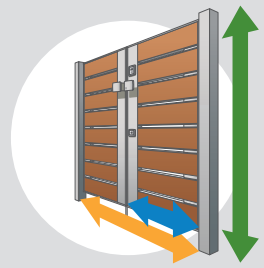

Size

- ●高さ : 1200~1600mm
- ●幅(片開き) : 700~900mm
- ●幅(両開き) : 1400~1800mm

錠前

タッチ錠

スタンダードタイプ
●LXTK-01 (SI・UC)
外: シリンダー錠(ウェーブキー)
内: 扇錠式ツマミサムターン

押し棒タイプ
●LXTK-B01 (SI・UC)
外: シリンダー錠(ウェーブキー)
内: 扇錠式ツマミサムターン

電気錠付き門扉(パッシブキータイプ)もご用意しています。