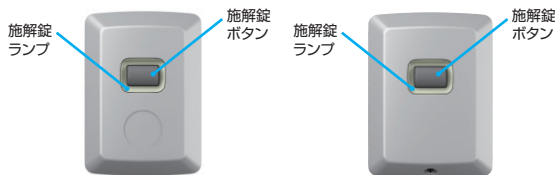

門扉を閉じると自動施錠

扉はクローザ仕様の場合、自動的に閉まります。

※万が一、誤って解錠した場合でも、約20秒間扉が開かなければ自動施錠されます。

玄関ドアにも

タッチキー操作・リモコン操作

1つのエントリーキーで、門扉と玄関ドアの施錠操作が可能です。

どちらも解錠できる!

※門扉本体および玄関ドアへの登録が必要です。

タッチキー操作 リモコン操作 以外に、道路側からは鍵、家側からは着脱式ツマミサムターンを使用して施錠することもできます(右記参照)。

●鍵または着脱式ツマミサムターンで解錠して門扉をあけた場合は、門扉を閉しても自動施錠されません(閉め出し防止)。

受信機(門扉側)

音と光で施錠状態が分かるユニバーサル仕様の受信機

門扉 外側

門扉 内側

	解錠操作時	施錠操作時
門扉 外側・内側	橙LED点灯後、消灯	緑LED点灯後、消灯
作動音	ピッ→メロディ(2回)	ピッ→メロディ(1回)