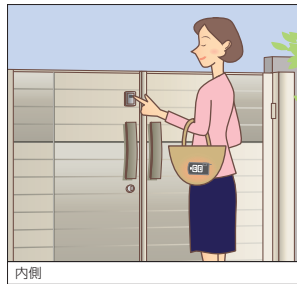

2種類のワンタッチ操作で門扉の

タッチキー操作

エントリーキーを身に付けて、受信機のボタンを押すだけで施錠できます。(作動範囲: 80cm以内)

■帰宅時

こんなときに便利な【タッチキー操作】

両手に荷物があり、鍵の取り出しや門扉の開け閉めが不便なとき...

■外出時

エントリーキーをバッグやポケットに入れたまま受信機の「ボタン」を押すと解錠

門扉を閉じると自動施錠

扉はクローザ仕様の場合、自動的に閉まります。

※万が一、誤って解錠した場合でも、約20秒間扉が開かなければ自動施錠されます。

玄関ドアにも

タッチキー操作・リモコン操作

1つのエントリーキーで、門扉と玄関ドアの施錠操作が可能です。

どちらも解錠できる!

※門扉本体および玄関ドアへの登録が必要です。

タッチキー操作 リモコン操作 以外に、道路側からは鍵、家側からは着脱式ツマミサムターンを使用して施錠することもできます(右記参照)。

●鍵または着脱式ツマミサムターンで解錠して門扉をあけた場合は、門扉を閉しても自動施錠されません(閉め出し防止)。

受信機(門扉側)

音と光で施錠状態が分かるユニバーサル仕様の受信機

門扉 外側

門扉 内側

	解錠操作時	施錠操作時
門扉 外側・内側	橙LED点灯後、消灯	緑LED点灯後、消灯
作動音	ピッ→メロディ(2回)	ピッ→メロディ(1回)