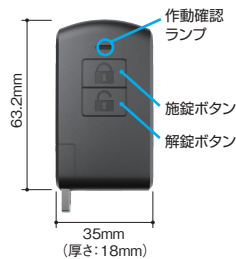

タッチキー操作 リモコン操作 以外に、道路側からは鍵、家側からは着脱式ツマミサムターンを使用して施錠することもできます(右記参照)。

●鍵または着脱式ツマミサムターンで解錠して門扉をあけた場合は、門扉を閉しても自動施錠されません(閉め出し防止)。

受信機(門扉側)

音と光で施錠状態が分かるユニバーサル仕様の受信機

門扉 外側

門扉 内側

	解錠操作時	施錠操作時
門扉 外側・内側	橙LED点灯後、消灯	緑LED点灯後、消灯
作動音	ピッ→メロディ(2回)	ピッ→メロディ(1回)

エントリーキー

バッグやポケットなどに納まる、持ち運びに便利なサイズです。

- エントリーキーは室内用リモコンを含め合計8コまで使用可能です。
- ※エントリーキーは、標準で1コ入っています。さらにエントリーキーまたは室内用リモコンを7コまで追加することができます(2コ目からはオプションとなります)。
- ※エントリーキー用の電池は、コイン形リチウム電池(CR2032)を使用しています。
- 内蔵キー(メカニカルキー)を標準装備しています。 ●送信範囲は3m以内。
- 外に出るときは、エントリーキーに内蔵キー(メカニカルキー)を差し込んでお持ちください(電池切れ、凍結、故障時などエントリーキーで解錠できない場合があります)。
- 心臓ペースメーカーなどをご使用の方は、念のため医療機器メーカー様にご相談ください。
- 門扉周辺の電波環境によりエントリーキーの受信範囲が変わる場合があります。
- 玄関ドアにも電池錠を設置している場合、使用状況により門扉の施錠と同時に玄関ドアも作動する場合があります。
- 門扉本体への登録が必要です。