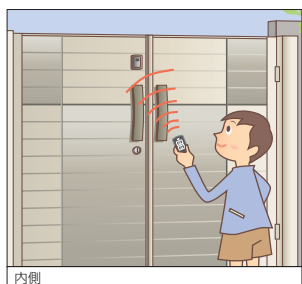

エントリーキー

バッグやポケットなどに納まる、持ち運びに便利なサイズです。

- エントリーキーは室内用リモコンを含め合計8コまで使用可能です。
- ※エントリーキーは、標準で1コ入っています。さらにエントリーキーまたは室内用リモコンを7コまで追加することができます(2コ目からはオプションとなります)。
- ※エントリーキー用の電池は、コイン形リチウム電池(CR2032)を使用しています。
- 内蔵キー(メカニカルキー)を標準装備しています。 ●送信範囲は3m以内。
- 外に出るときは、エントリーキーに内蔵キー(メカニカルキー)を差し込んでお持ちください(電池切れ、凍結、故障時などエントリーキーで解錠できない場合があります)。
- 心臓ペースメーカーなどをご使用の方は、念のため医療機器メーカー様にご相談ください。
- 門扉周辺の電波環境によりエントリーキーの受信範囲が変わる場合があります。
- 玄関ドアにも電池錠を設置している場合、使用状況により門扉の施錠と同時に玄関ドアも作動する場合があります。
- 門扉本体への登録が必要です。

施解錠ができます!

アルカリ乾電池単3形(8本)
を扉本体に使用

離れていても、エントリーキーのボタンを押すだけで簡単に施解錠できます。(作動範囲:3m以内)

リモコン操作

こんなときに便利な
【リモコン操作】

お年寄りや小さなお子様にとって受信機のボタン操作は大きな負担...

■帰宅時

ポケットの中で押しても操作できます。

■外出時

エントリーキーの「解錠ボタン」を押すと解錠

▶ 門扉を閉じると自動施錠

扉はクローザ仕様の場合、自動的に閉まります。

※万が一、誤って解錠した場合でも、約20秒間扉が開かなければ自動施錠されます。

室内からも

室内リモコン操作

室内用リモコン(オプション)を使用すれば、室内からも施解錠できます。(送信範囲:見通し距離30m以内)

■来客時

お客様が外のインターホンの呼び出しボタンを押されます(インターホンについては別途市販品をお求めください)。

●鍵または着脱式ツマミサムターンで解錠して門扉をあけた場合でも、門扉が閉じれば室内用リモコンでの施錠が可能です。

- 室内用リモコンでは玄関ドアの施解錠操作はできません。
- 施錠時は門扉の見える所から操作し、施錠を確認してください。

室内用リモコン(オプション)

お客様を確認後、室内用リモコンで電池錠を解錠します。