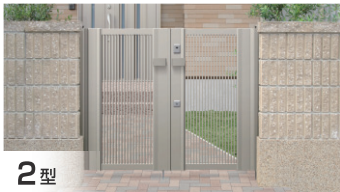

2型
アーバングレー/タッチ錠(スタンダードタイプ)/0712/すき間ガード(吊元側) <セット価格> **¥259,000**