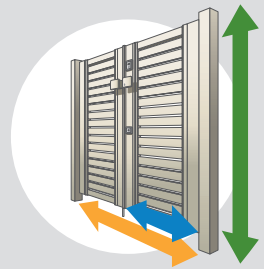

Size

- ●高さ : 1200~1400mm
- ●幅(片開き) : 700~800mm
- ●幅(両開き) : 1400~1600mm

錠前

タッチ錠

スタンダードタイプ
●LXTK-01 (UC・BD・KC・WH)
外: シリンダー錠(ウェーブキー)
内: 扇錠式ツマミサムターン

押し棒タイプ
●LXTK-B01 (UC・BD・KC・WH)
外: シリンダー錠(ウェーブキー)
内: 扇錠式ツマミサムターン

電気錠付き門扉もご用意しています。