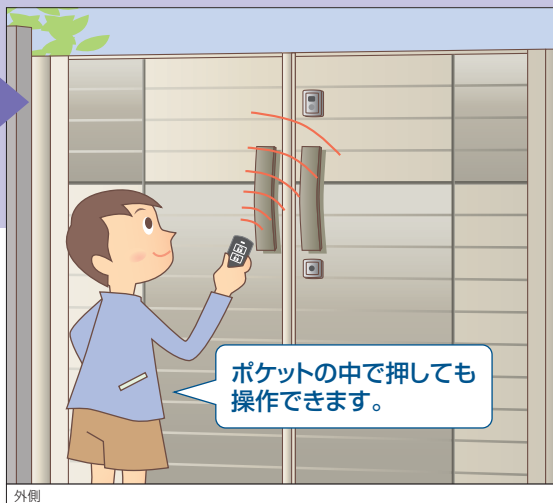

エントリーキー

バッグやポケットなどに納まる、持ち運びに便利なサイズです。

- エントリーキーは室内用リモコンを含め合計8コまで使用可能です。
- ※エントリーキーは、標準で1コ入っています。さらにエントリーキーまたは室内用リモコンを7コまで追加することができます(2コ目からはオプションとなります)。
- ※エントリーキー用の電池は、コイン形リチウム電池(CR2032)を使用しています。
- 内蔵キー(メカニカルキー)を標準装備しています。 ●送信範囲は3m以内。
- 外に出るときは、エントリーキーに内蔵キー(メカニカルキー)を差し込んでお持ちください(電池切れ、凍結、故障時などエントリーキーで解錠できない場合があります)。
- 心臓ペースメーカーなどをご使用の方は、念のため医療機器メーカー様にご相談ください。
- 門扉周辺の電波環境によりエントリーキーの受信範囲が変わる場合があります。
- 玄関ドアにも電池錠を設置している場合、使用状況により門扉の施錠と同時に玄関ドアも作動する場合があります。
- 門扉本体への登録が必要です。

施解錠ができます!

アルカリ乾電池単3形(8本)
を扉本体に使用

離れていても、エントリーキーのボタンを押すだけで簡単に施解錠できます。(作動範囲:3m以内)

リモコン操作

こんなときに便利な
【リモコン操作】

お年寄りや小さなお子様にとって受信機のボタン操作は大きな負担...

■帰宅時

ポケットの中で押しても操作できます。

■外出時

エントリーキーの「解錠ボタン」を押すと解錠

▶ 門扉を閉じると自動施錠

扉はクローザ仕様の場合、自動的に閉まります。

※万が一、誤って解錠した場合でも、約20秒間扉が開かなければ自動施錠されます。

室内からも

室内リモコン操作

室内用リモコン(オプション)を使用すれば、室内からも施解錠できます。(送信範囲:見通し距離30m以内)

■来客時

お客様が外のインターホンの呼び出しボタンを押されます(インターホンについては別途市販品をお求めください)。

●鍵または着脱式ツマミサムターンで解錠して門扉をあけた場合でも、門扉が閉じれば室内用リモコンでの施錠が可能です。

- 室内用リモコンでは玄関ドアの施解錠操作はできません。
- 施錠時は門扉の見える所から操作し、施錠を確認してください。

室内用リモコン(オプション)

お客様を確認後、室内用リモコンで電池錠を解錠します。