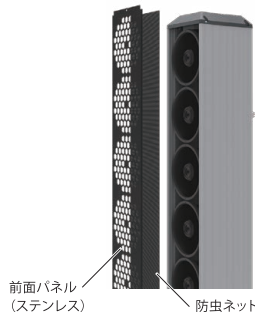

二重構造の前面パネル

丈夫なステンレス製のスピーカーパネルと防虫ネットで鳥虫の侵入を防止します。