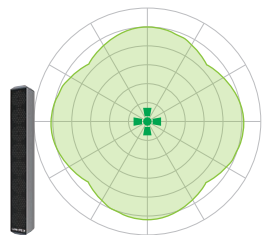

QRコードをスキャン
もしくは下記アドレスを
アドレスバーに入力してください
http://www.unipex.co.jp/sc-b_series/

UNI-PEX

ラインアレイ方式で広い指向性を実現

ネオジウムマグネット
(ネオジウム磁石) 搭載

複数のスピーカーを縦一列に並べたラインアレイ方式を採用しました。アレイ効果で広い指向性を持っています。市街地など隙間なく放送したい場合に最適です。

ソノコラムスピーカー (4方向設置時)
2kHz指向性イメージ

単体ホーンスピーカー (4方向設置時)
2kHz指向性イメージ

高い音圧と優れた通達距離

高い音圧と強磁力を誇るネオジウムマグネット(ネオジウム磁石)を搭載し、より遠くに音を届けることができます。

50W **2371m**
音圧65dB地点

30W **1549m**
音圧65dB地点

※【通達距離の算出条件】

- ・JQA無響室にて測定した1W/1mでの実測値(出力音圧レベル)を基に通達距離を算出しています。
- ・出力音圧レベルはJIS C 5504による1kHz、1.5kHz、2kHz、3kHzの4点平均値です。
- ・1W/1m時の出力音圧レベルより定格W/1m時の出力音圧レベルを算出し、各音圧(80~65dB)まで音圧が減衰する距離を通達距離としています。
- ・音圧の減衰は周囲環境(温度、湿度、風速、反射等)を考慮していません。