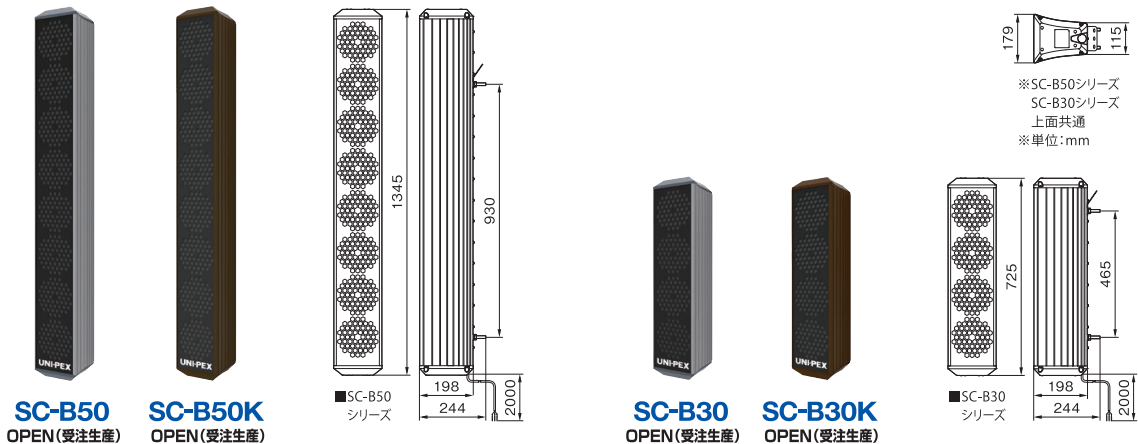

防災行政無線用スピーカーに新ラインアップ

新発売

防災用 ソノコラムスピーカー

SC-B50 シリーズ **50w** **115.5dB** ロー・コントロール機能

SC-B30 シリーズ **30w** **114dB**

RoHS対応機器 ラインアレイ方式 IPX5防滴 75m/s耐風速 耐塩塗装仕様 防虫ネット付き前面パネル 落下防止ワイヤー取付可能

防災用ソノコラムスピーカー

特設サイトで
視聴できます

明瞭度切換機能内蔵

※SC-B50シリーズ

明瞭度切換機能を内蔵し、スピーカー本体だけで明瞭度を切り換えることができます。

「ロー・コントロールスイッチ」をONにすることで、低域を抑制し、より聞き取りやすい拡声を実現します。

防水構造のトランスBOX

ロー・コントロールスイッチ

ロー・コントロールスイッチ作動イメージ

安心・安全に配慮した設計で、人々の暮らしを守ります。

耐風速75m/s*

スリムな筐体は横風に強く、風の強い場所にも対応する耐風速75m/s*仕様です。

※瞬間最大風速です。

落下防止対策

本体背面に落下防止ワイヤー取付用金具を装備しています。

※落下防止ワイヤーは別途調達です。

二重構造の前面パネル

丈夫なステンレス製のスピーカーパネルと防虫ネットで鳥虫の侵入を防止します。

取付金具

スピーカー取付金具
SA-B101
OPEN(受注生産)

※別途、ポール取付用バンド金具が4組必要になります。
※取付イメージです。スピーカー・ポール・バンド金具は含まれません。
※RoHS非対応です。

新発売 防災用ソノコラムスピーカー スペック

品番	SC-B50・SC-B50K	SC-B30・SC-B30K
定格入力	50W	30W
定格インピーダンス	200Ω(50W), 330Ω(30W), ハイインピーダンス100系	330Ω(30W), 500Ω(20W), ハイインピーダンス100系
出力音圧レベル (JIS C 5504)	115.5dB(1W/1m換算値)	114dB(1W/1m換算値)
周波数特性	380Hz~8kHz	450Hz~8kHz
耐風速	75m/s(瞬間最大風速)	
指向角度	水平:約90°, 垂直:約15°(2kHz)	水平:約85°, 垂直:約20°(2kHz)
使用スピーカー	ホーンスピーカー×8	ホーンスピーカー×4
使用温度範囲	-20℃~+55℃	
防塵・防水性能	IPX5	
外装	本体ケース (アルミニウム):マンセルN7.0 近似色 ライトグレー 耐塩塗装 上下ふた (アルミニウム):マンセルN4.0 近似色 グレー 耐塩塗装 前面パネル、防虫ネット (ステンレス):マンセルN1.0 近似色 ブラック 耐塩塗装 取付ボルト類 (ステンレス)	※SC-B50K、SC-B30Kは本体ケース・上下ふたがマンセル7.5YR2/2 近似色 コーヒーブラウン 耐塩塗装になります。
寸法	幅179mm 高さ1345mm 奥行198mm(突起部含まず) 約17kg	幅179mm 高さ725mm 奥行198mm(突起部含まず) 約9.8kg
付帯機能	ローコントロールスイッチ付き、 防虫ネット付き、落下防止ワイヤー(別途調達)取付用金具付き	防虫ネット付き、落下防止ワイヤー(別途調達)取付用金具付き