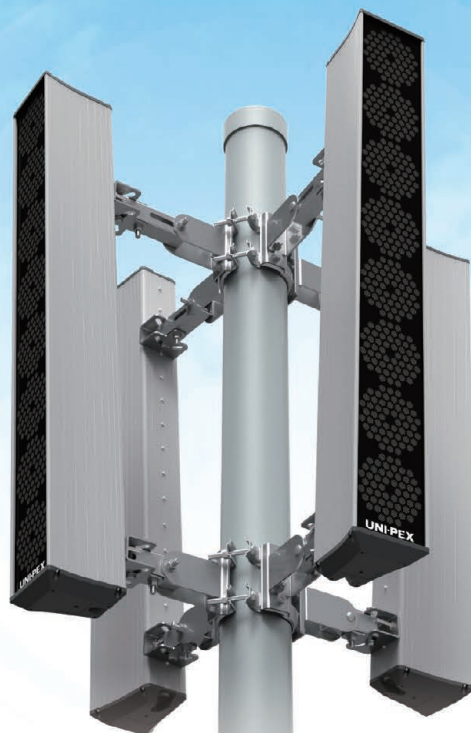

防災行政無線用スピーカーに新ラインアップ

新発売

防災用 ソノコラムスピーカー

SC-B50 シリーズ **50w** **115.5dB** ロー・コントロール機能

SC-B30 シリーズ **30w** **114dB**

RoHS対応機器 ラインアレイ方式 IPX5防滴 75m/s耐風速 耐塩塗装仕様 防虫ネット付き前面パネル 落下防止ワイヤー取付可能

防災用ソノコラムスピーカー

特設サイトで
視聴できます

QRコードをスキャン
もしくは下記アドレスを
アドレスバーに入力してください
http://www.unipex.co.jp/sc-b_series/

UNI-PEX

ラインアレイ方式で広い指向性を実現

ネオジウムマグネット
(ネオジウム磁石) 搭載

複数のスピーカーを縦一列に並べたラインアレイ方式を採用しました。アレイ効果で広い指向性を持っています。市街地など隙間なく放送したい場合に最適です。

ソノコラムスピーカー (4方向設置時)
2kHz指向性イメージ

単体ホーンスピーカー (4方向設置時)
2kHz指向性イメージ

高い音圧と優れた通達距離

高い音圧と強磁力を誇るネオジウムマグネット(ネオジウム磁石)を搭載し、より遠くに音を届けることができます。

50W **2371m**
音圧65dB地点

30W **1549m**
音圧65dB地点

※【通達距離の算出条件】

- ・JQA無響室にて測定した1W/1mでの実測値(出力音圧レベル)を基に通達距離を算出しています。
- ・出力音圧レベルはJIS C 5504による1kHz、1.5kHz、2kHz、3kHzの4点平均値です。
- ・1W/1m時の出力音圧レベルより定格W/1m時の出力音圧レベルを算出し、各音圧(80~65dB)まで音圧が減衰する距離を通達距離としています。
- ・音圧の減衰は周囲環境(温度、湿度、風速、反射等)を考慮していません。

明瞭度切換機能内蔵

※SC-B50シリーズ

明瞭度切換機能を内蔵し、スピーカー本体だけで明瞭度を切り換えることができます。

「ロー・コントロールスイッチ」をONにすることで、低域を抑制し、より聞き取りやすい拡声を実現します。

防水構造のトランスBOX

ロー・コントロールスイッチ

ロー・コントロールスイッチ作動イメージ

安心・安全に配慮した設計で、人々の暮らしを守ります。