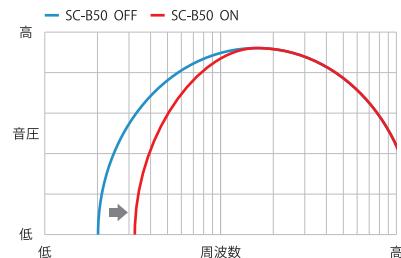

ロー・コントロールスイッチ

ロー・コントロールスイッチ作動イメージ