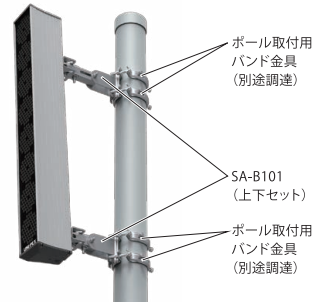

明瞭度切換機能内蔵

※SC-B50シリーズ

明瞭度切換機能を内蔵し、スピーカー本体だけで明瞭度を切り換えることができます。

「ロー・コントロールスイッチ」をONにすることで、低域を抑制し、より聞き取りやすい拡声を実現します。

防水構造のトランスBOX

ロー・コントロールスイッチ

ロー・コントロールスイッチ作動イメージ

安心・安全に配慮した設計で、人々の暮らしを守ります。

耐風速75m/s*

スリムな筐体は横風に強く、風の強い場所にも対応する耐風速75m/s*仕様です。

※瞬間最大風速です。

落下防止対策

本体背面に落下防止ワイヤー取付用金具を装備しています。

※落下防止ワイヤーは別途調達です。

二重構造の前面パネル

丈夫なステンレス製のスピーカーパネルと防虫ネットで鳥虫の侵入を防止します。

取付金具

スピーカー取付金具
SA-B101
OPEN(受注生産)

※別途、ポール取付用バンド金具が4組必要になります。
※取付イメージです。スピーカー・ポール・バンド金具は含まれません。
※RoHS非対応です。

新発売 防災用ソノコラムスピーカー スペック

品番	SC-B50・SC-B50K	SC-B30・SC-B30K
定格入力	50W	30W
定格インピーダンス	200Ω(50W), 330Ω(30W), ハイインピーダンス100系	330Ω(30W), 500Ω(20W), ハイインピーダンス100系
出力音圧レベル (JIS C 5504)	115.5dB(1W/1m換算値)	114dB(1W/1m換算値)
周波数特性	380Hz~8kHz	450Hz~8kHz
耐風速	75m/s(瞬間最大風速)	
指向角度	水平:約90°, 垂直:約15°(2kHz)	水平:約85°, 垂直:約20°(2kHz)
使用スピーカー	ホーンスピーカー×8	ホーンスピーカー×4
使用温度範囲	-20℃~+55℃	
防塵・防水性能	IPX5	
外装	本体ケース (アルミニウム):マンセルN7.0 近似色 ライトグレー 耐塩塗装 上下ふた (アルミニウム):マンセルN4.0 近似色 グレー 耐塩塗装 前面パネル、防虫ネット (ステンレス):マンセルN1.0 近似色 ブラック 耐塩塗装 取付ボルト類 (ステンレス)	※SC-B50K、SC-B30Kは本体ケース・上下ふたがマンセル7.5YR2/2 近似色 コーヒーブラウン 耐塩塗装になります。
寸法	幅179mm 高さ1345mm 奥行198mm(突起部含まず) 約17kg	幅179mm 高さ725mm 奥行198mm(突起部含まず) 約9.8kg
付帯機能	ローコントロールスイッチ付き、 防虫ネット付き、落下防止ワイヤー(別途調達)取付用金具付き	防虫ネット付き、落下防止ワイヤー(別途調達)取付用金具付き