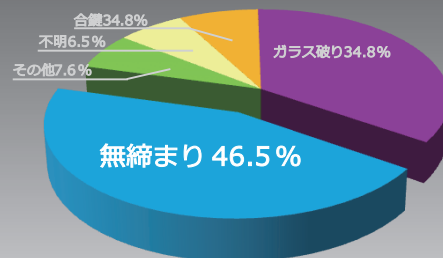

※スマートフォンとスマートキーの併用はできません

電池が切れた時は？
電池残量が少なくなると、施・解錠時にメロディー＆“4”点滅でお知らせ。完全に電池がなくなった場合は室外機から **モバイルバッテリー (microUSB)** にて送電が可能。

虚数機能
暗証番号前後に適当な番号を入力して解錠させる **暗証番号読み取り防止機能 [虚数機能]** が標準装備されています。

例) 暗証番号 1 2 3 4
→ ●●●1234●●●
※ ●には適当な番号を入れる

▶ 今、なぜオートロックが必要なのか

無施錠による侵入盗の割合は **46.5%**

だから、『鍵をかける』を自動化。

侵入窃盗の侵入手段 (平成27年度警視庁)