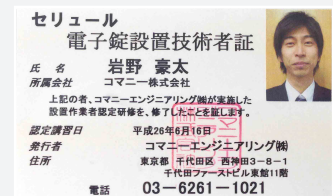

技術研修した 施工員が取付けるから安心！

電子錠設置技術者証保持者は
全国で280名 (H. 27. 7. 20現在)

保証期間
5年間

【施工・メンテナンス特約店】 コマニーエンジニアリング株式会社 〒101-0065 東京都千代田区西神田3-8-1千代田ファーストビル東館11F