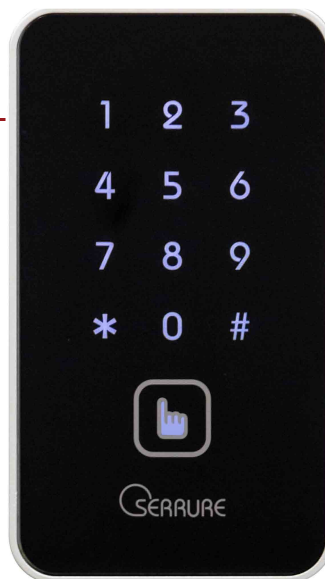

アプリ対応最新モデル

DECIMEL 日本製

Style 1 スマートフォン仕様

79,920 円 (税込・工事費含む)

- スマホが鍵に！
- 暗証番号併用可能！
- 民泊運用に活躍！

Style 2 スマートキー仕様

バッグの中や
キーホルダーで
持っているだけで

75,600 円 (税込・工事費含む)

- タッチ解錠！
- 暗証番号併用可能！
- 安心・安全・簡単
快適便利で入居率UP！

※スマートフォンとスマートキーの併用はできません

電池が切れた時は？
電池残量が少なくなると、施・解錠時にメロディー＆“4”点滅でお知らせ。完全に電池がなくなった場合は室外機から **モバイルバッテリー (microUSB)** にて送電が可能。

虚数機能
暗証番号前後に適当な番号を入力して解錠させる **暗証番号読み取り防止機能 [虚数機能]** が標準装備されています。