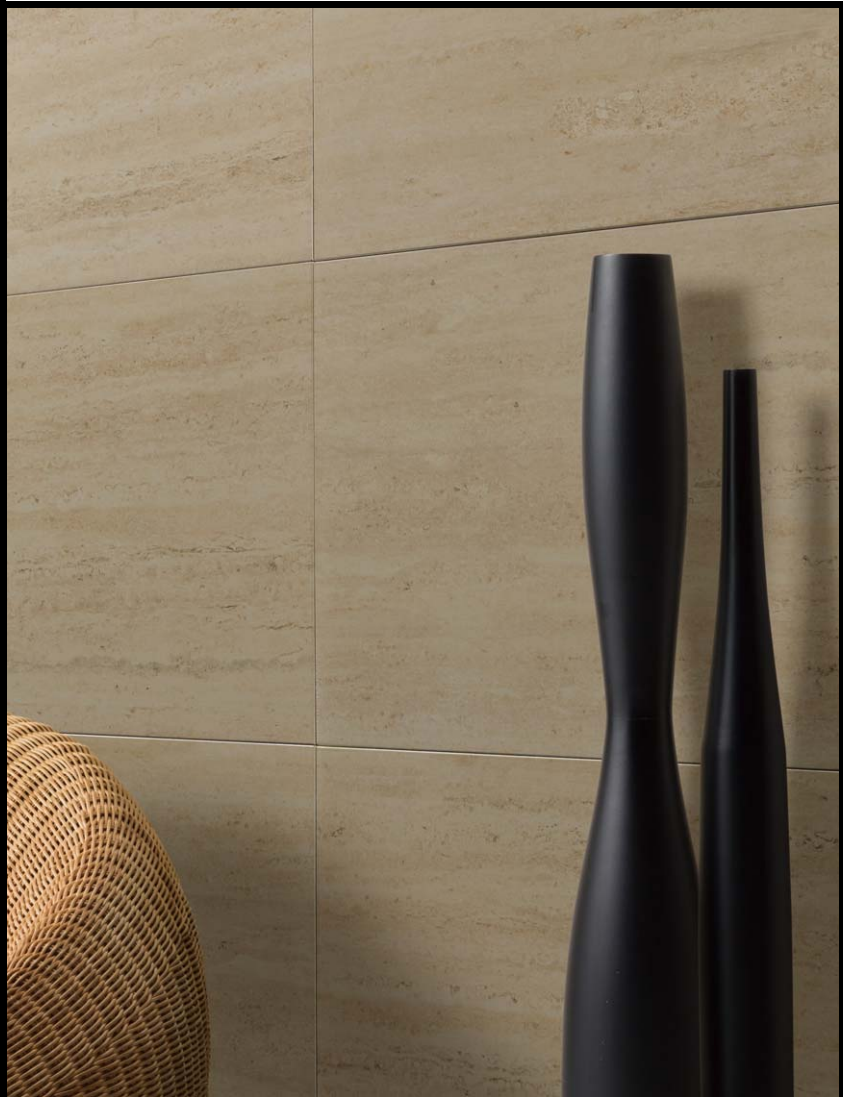

# メモリア

人々の“Memory”(記憶)に残る印象的な壁。

お好みのカラーを自由に組み合わせ、オリジナルの外観デザインが可能な“メモリア”15色のカラーパレットに加えて、フルオーダーの特注色対応を予定。「アイディア×個性」のクリエイションで、作るもの・見るものの記憶に残る印象的な壁面を創造します。

MIRAIA

ミライア

COOL × REFLECTION

商品ラインナップ

施工イメージ