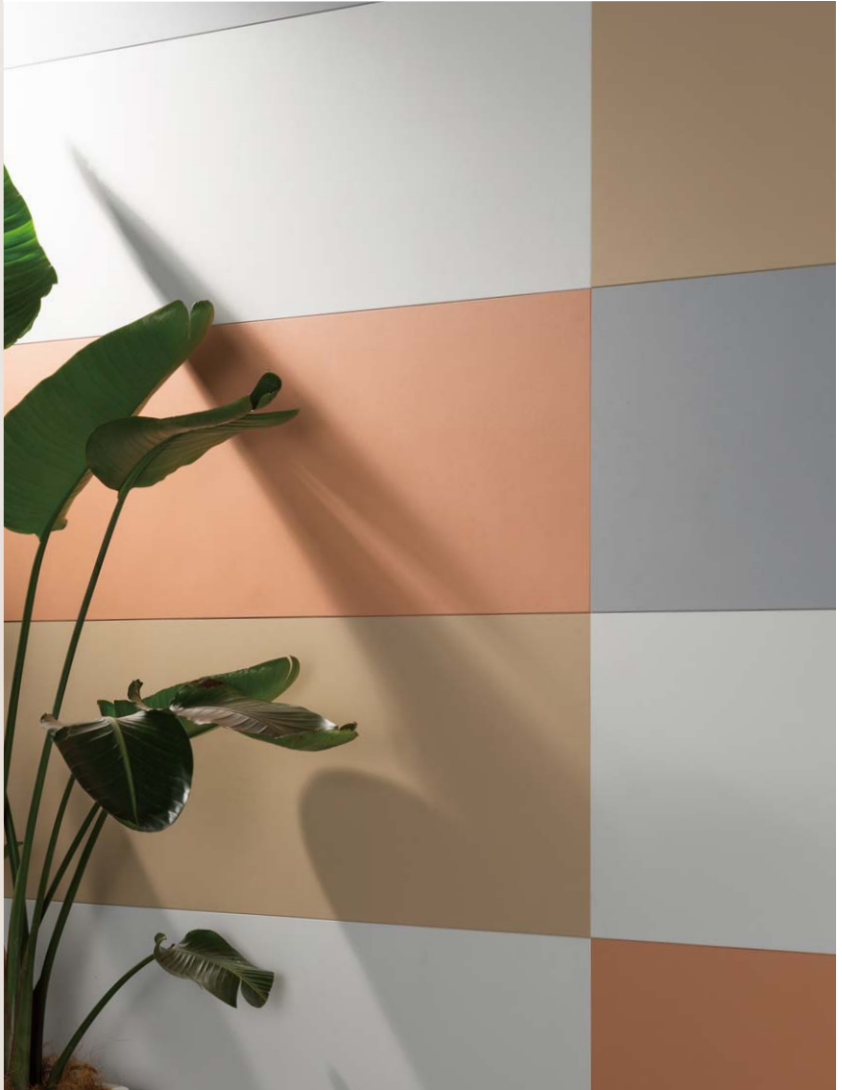

COOL × ORIGINALITY