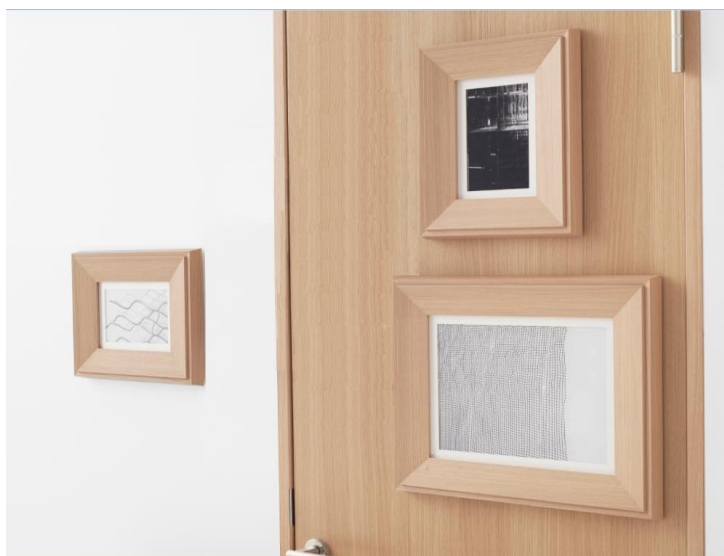

seven doors designed by nendo

創立 70 周年に合わせて nendo 社がデザインした未来に繋がる 7 つのドア。

## ABE KOGYO seven doors 第四弾発売

wall

普段、壁に固定される「棚」や「額縁」といった要素が

ドアも覆うことで、ドアの存在感が薄れ、これまで以上に壁になじむこととなった。

棚と額縁の製作には、ドア枠やフラッシュドアのエッジの仕上げに使用している「Vカット」の技術を応用した。

また、額縁は簡単に着脱が可能でありながらドアの開閉時に揺れないように、新たな接合部が開発された。

	上代価格（扉本体）税別	標準サイズ <sup>※</sup> （単位 ミリ）			カラーセレクト
		W	H	D	
枠付きユニット seven doors wall	¥198,000	775	2047	90.114.155.175	AK内装①対応 <sup>※</sup> 標準5色対応
		対応可能サイズ <sup>※</sup>			別色2色対応
棚 2組		W	H	D	日本グ <sup>®</sup> パ <sup>®</sup> 2320-523
額縁 2組		650~910	1900~2100	90.114.155.175	日本グ <sup>®</sup> パ <sup>®</sup> 2300-522
オプション価格（税別）			備考・注意点		
名称	品番・サイズ	単価1個当たり		棚材を追加の場合は受け加工が必要です。別途ご相談下さい 額縁は立て使い、横使いが選択できます。発注時にご指示下さい 壁材は棚加工を施している下地材になります。仕上げは別途です	
棚	~750×33×250	¥28,600			
額縁 大	423×348	¥27,200			
額縁 中	379×288	¥27,200			
額縁 小	303×242	¥24,200			
壁材【棚加工付き】	アックスボ <sup>®</sup> -3P 910×2047×15ミリ	¥42,900			