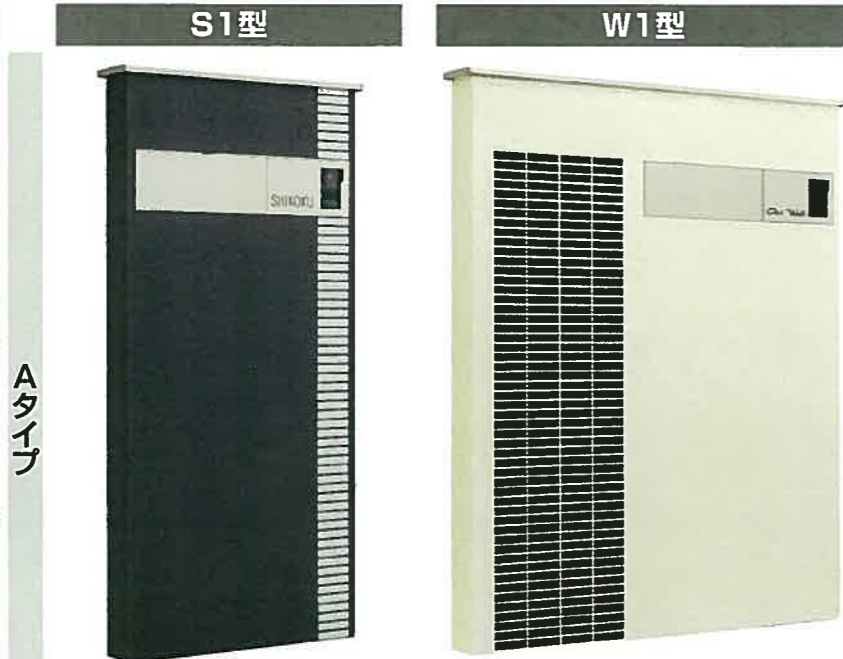

# アートウォール門柱 S1型/W1型

材質 本体/アルミ押出型材  
(陽極酸化・塗装複合皮膜)・  
アルミ樹脂複合板

本体	Aタイプ(タイル)	Bタイプ(タイル)	機能パネル	CAD
012 406	DB WH	BR BK	SC	画像 取説
取付ボルトは別売	取付ボルトは別売	取付ボルトは別売	ダウンロード サービス	

すっきりとしたフラットデザインが美しい飾り塀スタイル門柱。

本体に埋め込まれたタイルは、目地部も本体と同色で仕上げられています。

**S1型 Aタイプ(機能パネルR)**  
(012WH-Lタイプ インターホン取付用)  
セット価格 **256,000円**  
(インターホンは別途現場手配)

**W1型 Aタイプ(本体R・機能パネルR)**  
(406DB-Lタイプ インターホン取付用)  
セット価格 **332,000円**  
(インターホンは別途現場手配)

裏側にポストのボックスがとび出さないスリムなデザイン。

表札を浮かび上がらせる照明は、ポスト内部もやさしく照らします。