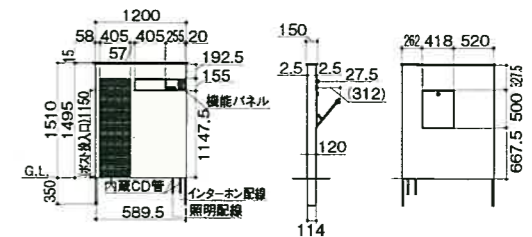

76色対応(特注)
本体色は、SKセレクトカラー(標準色)から選べます。
(P.116)

NEW

アルミシステム塀

外装材・舗装材

門まわり・ポーチ・門扉・ポスト・照明

大型門扉・袖門扉

アーティファクト

フェンス

免震機能
間仕切り

手すり・防塵柵・車止め

テラス・サイド・丸形材

デッキ

カーポート・シャッター

駐輪場

道路用
シェルター
バス停

公共用
カーポート

休憩所・サイン

ゴミ
集積庫

緑化・雨水タンク・プランター

参考資料