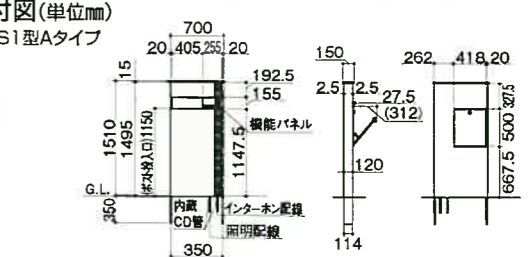

NEW

アートウォール門柱 S1型/W1型

材質 本体/アルミ押出型材
(陽極酸化・塗装複合皮膜)・
アルミ樹脂複合板

本体	Aタイプ(タイル)	Bタイプ(タイル)	機能パネル	CAD
012 406	DB WH	BR BK	SC	画像 取説
取付ボルトは別売	取付ボルトは別売	取付ボルトは別売	ダウンロード サービス	

すっきりとしたフラットデザインが美しい飾り塀スタイル門柱。

本体に埋め込まれたタイルは、目地部も本体と同色で仕上げられています。

S1型 Aタイプ(機能パネルR)
(012WH-Lタイプ インターホン取付用)
セット価格 **256,000円**
(インターホンは別途現場手配)

W1型 Aタイプ(本体R・機能パネルR)
(406DB-Lタイプ インターホン取付用)
セット価格 **332,000円**
(インターホンは別途現場手配)

裏側にポストのボックスがとび出さないスリムなデザイン。

表札を浮かび上がらせる照明は、ポスト内部もやさしく照らします。

S1型 Bタイプ(機能パネルR)
(406BR-Nタイプ インターホン取付用)
セット価格 **213,500円**
(インターホンは別途現場手配)

W1型 Bタイプ(本体R・機能パネルR)
(012BK-Lタイプ インターホン取付用)
セット価格 **319,000円**
(インターホンは別途現場手配)

豊富なデザインバリエーション。

	Aタイプ	Bタイプ	タイル無し
本体カラー012			
本体カラー406			

W1型には左(L)・右(R)があります。

本体L・機能パネルL 本体R・機能パネルR
※機能パネルは本体のL・Rにあわせてお選びください。

※S1型はRのみです。

機能パネルのバリエーション。

	インターホン取付用	インターホン無し仕様
Lタイプ (照明表札有)		
Nタイプ (照明表札なし)		

Lタイプをご発注の場合は、表札(切り文字)のオーダーが必要です。詳しくはP.312をご覧ください。

価格表

□□内(カラーコード)/012-406

品名	型式コード	価格
本体S1型	Aタイプ	AWPS1A-15□□(DB-WH) 216,000円
	Bタイプ	AWPS1B-15□□(BR-BK) 210,000円
	タイル無し	AWPS1N-15□□ 187,000円
本体W1型	Aタイプ	AWPW1A-15(R-L)□□(DB-WH) 292,000円
	Bタイプ	AWPW1B-15(R-L)□□(BR-BK) 279,000円
	タイル無し	AWPW1N-15(R-L)□□ 267,000円
機能パネル	Lタイプ インターホン取付用	AWPKP-LI(R-L)-SC 40,000円
	(照明表札有) インターホン無し仕様	-L(R-L)-SC 37,000円
	Nタイプ インターホン取付用	AWPKP-NI(R-L)-SC 3,500円
(照明表札なし) インターホン無し仕様	-N-SC 2,000円	

注 ●型式コード欄が□□→標準品、□□→受注生産品です。

- ●本体+機能パネルのセットでお買い求めください。
- ●S1型の機能パネルはRをお選びください。
- ●W1型はポスト・機能パネルの位置が道路側から見て、門柱本体の右(R)か、左(L)かをご指定ください。機能パネルは本体の右(R)か、左(L)にあわせてお選びください。
- ●インターホン子機は別途市販品をお買い求めください。
- ※インターホン取付用には以下の機種が適合となります。その他機種は内蔵できません。

	カメラ付	カメラ無
パナソニック製	VL-V570L, VL-V566, VL-V565, VL-V571L, VL-V522L, VL-V572L	VL-V500
アイホン製	JH-DA, JE-DAB, JF-DAS, WJ-DA, WK-DA, JH-DB	-

※インターホン無し仕様には高さ145mm以下の子機が取付可能です。(露出型のみ)