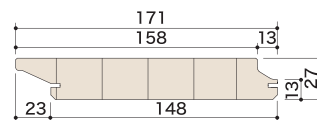

見切り

寸法：厚さ27mm×巾43mm×長さ3,000mm

断面図	品種	色名	品番	価格 (税別)
	松集成材	無塗装	KBTM30-0S09	¥5,100
		クリアー (日焼け防止塗装)	KBTM30-0009	¥6,100

追加用取り付けブロック

品種	品番	価格 (税別)
追加取り付け用 ブロックセット (5個入り)	KBTB5	¥500

※パネルには取り付けブロック (5個) が同梱されています。
追加が必要な場合はこちらをご発注ください。

SIZE

厚さ27mm×巾171mm×長さ3,000mm 長尺3mの松集成パネル (長さ方向のジョイントなし)

■ 平面図

■ 断面図

商品に関するお問い合わせ先

Tel. 06-6245-9505

Fax. 06-6271-8694

WOODTEC
朝日ウッドテック株式会社