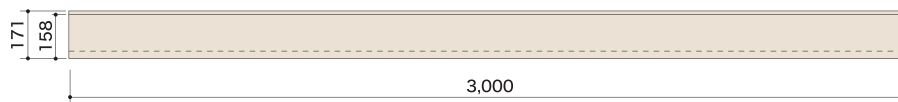

見切り

寸法：厚さ27mm×巾43mm×長さ3,000mm

断面図	品種	色名	品番	価格 (税別)
	松集成材	無塗装	KBTM30-0S09	¥5,100
		クリアー (日焼け防止塗装)	KBTM30-0009	¥6,100

追加用取り付けブロック

品種	品番	価格 (税別)
追加取り付け用 ブロックセット (5個入り)	KBTB5	¥500

※パネルには取り付けブロック (5個) が同梱されています。
追加が必要な場合はこちらをご発注ください。

SIZE

厚さ27mm×巾171mm×長さ3,000mm 長尺3mの松集成パネル (長さ方向のジョイントなし)

■ 平面図

■ 断面図

商品に関するお問い合わせ先

Tel. 06-6245-9505

Fax. 06-6271-8694

WOODTEC
朝日ウッドテック株式会社