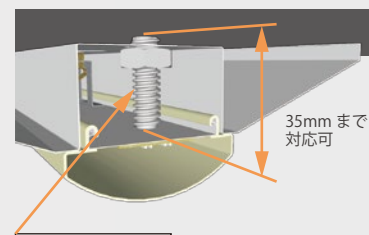

2. 取り付け簡単！

シンプルな取付構造の LED ライトユニットの採用により、簡単に取り外し、交換が可能です。

3. 高施工性& LEDライトユニット交換可能

天井取付ボルトの出シロ長は、最長 35mm まで切断することなく施工可能です。

【器具断面イメージ図】

4. ホタルック機能搭載器具もラインアップ

残光ライトユニットは、突然の停電でも、ほのかな薄明かりがしばらくの間周りを照らし、落ち着いて行動できます。また、この残光ライトユニットは自身の「ホタルックカバー」が薄明かりを放つため、電池などの他の電源は不要です。