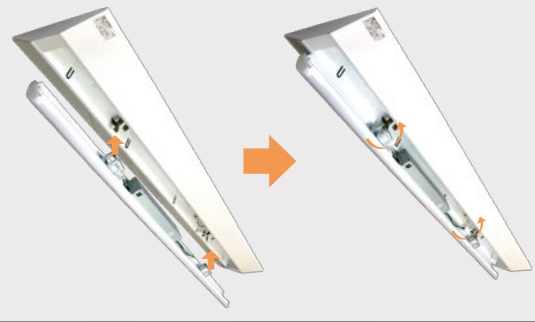

2. 取り付け簡単！

シンプルな取付構造の LED ライトユニットの採用により、簡単に取り外し、交換が可能です。

3. 高施工性& LEDライトユニット交換可能

天井取付ボルトの出シロ長は、最長 35mm まで切断することなく施工可能です。

【器具断面イメージ図】

4. ホタルック機能搭載器具もラインアップ

残光ライトユニットは、突然の停電でも、ほのかな薄明かりがしばらくの間周りを照らし、落ち着いて行動できます。また、この残光ライトユニットは自身の「ホタルックカバー」が薄明かりを放つため、電池などの他の電源は不要です。