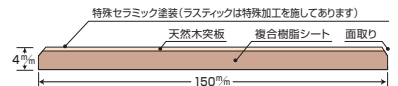

規制対象外商品

●断面図

天然木は直射日光や紫外線等によって変色することがあります。また、経年変化による樹種特有の変色が生じる場合がありますが、これは天然木ならではの性質であることをご理解ください。特にアメリカンチェリーとウォールナットはその変化が顕著に出る場合があります。