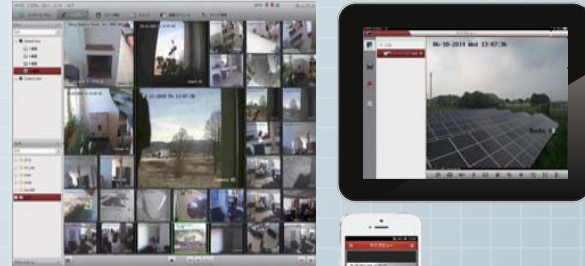

ビューワーについて

『アナログカメラ・IPカメラ統合ビューワー』

オリジナル専用PCマルチビューワーにて

- 他メーカーのアナログカメラ、IPカメラ、HD-CCTVカメラ、レコーダーを一つの統合ビューワーで閲覧・検索などを実現
- 多拠点/複数台カメラ同時接続
- iPadやタブレットPCにも対応
- スマートフォン (iPhone/Android) で外出先でも映像確認可

※画像は、ハメコミ合成です。

グラスフィア ダイナミックDNSサービス

いつでもどこでもインターネット 経由で簡単アクセス

カメラやレコーダーの映像をインターネット経由でご覧になるためには、固定IPの取得が必要ですが、グラスフィアダイナミックDNSサービスを使えば、ホスト名だけで簡単にアクセスすることが可能です。

- iPadやタブレットPCにも対応
- スマートフォン (iPhone/Android) で外出先でいつでも映像確認可

ホスト名⇒IPアドレス変換

サポート体制

特長1