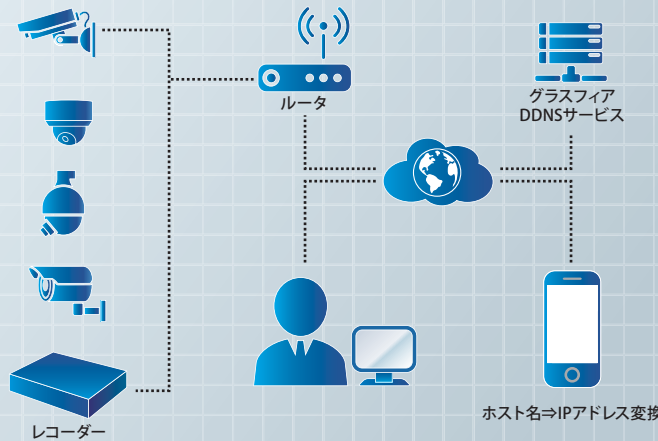

ビューワーについて

『アナログカメラ・IPカメラ統合ビューワー』

オリジナル専用PCマルチビューワーにて

- 他メーカーのアナログカメラ、IPカメラ、HD-CCTVカメラ、レコーダーを一つの統合ビューワーで閲覧・検索などを実現
- 多拠点/複数台カメラ同時接続
- iPadやタブレットPCにも対応
- スマートフォン (iPhone/Android) で外出先でも映像確認可

※画像は、ハメコミ合成です。

グラスフィア ダイナミックDNSサービス

いつでもどこでもインターネット 経由で簡単アクセス

カメラやレコーダーの映像をインターネット経由でご覧になるためには、固定IPの取得が必要ですが、グラスフィアダイナミックDNSサービスを使えば、ホスト名だけで簡単にアクセスすることが可能です。

- iPadやタブレットPCにも対応
- スマートフォン (iPhone/Android) で外出先でいつでも映像確認可

ホスト名⇒IPアドレス変換

サポート体制

特長1