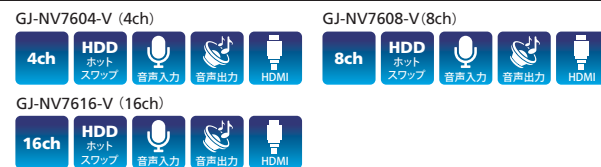

[4ch / 8ch / 16ch] HDDホットスワップ ネットワークビデオレコーダー

▶ GJ-NV7604-V (4ch) / GJ-NV7608-V (8ch) / GJ-NV7616-V (16ch)

- ●2TB HDD×1 標準搭載 (最大2 SATA)、2USB
- ●1HDMI、1VGA、2way音声×1 搭載
- ●HDDホットスワップ機能
- ●4ポートPoE付 (オプション)