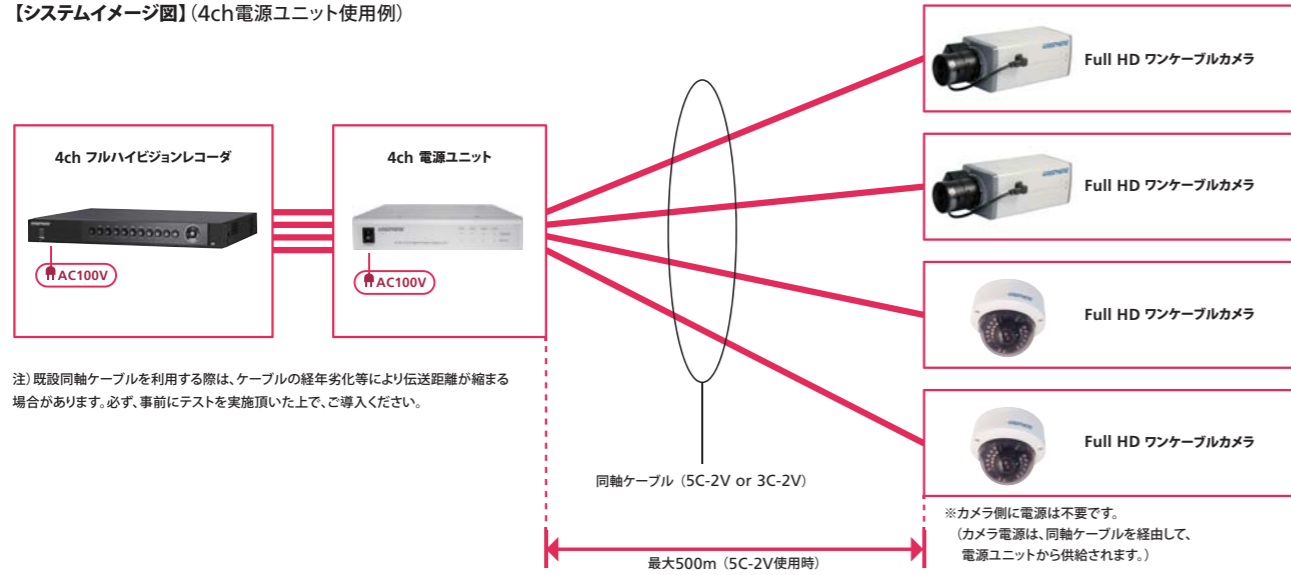

NEW

フルハイビジョン高画質で、長距離ワンケーブルカメラ(5C-2V 500m)を実現した、
高画質カメラの新世代シリーズ **業界初**

HD-TVI / AHD / HD-CVI 長距離ワンケーブル フルハイビジョンカメラシリーズ

既存の同軸ケーブルに、高画質、長距離伝送、ワンケーブル(電源重畳)を実現した、 低コストリプレイソリューション

当社のワンケーブルハイビジョンカメラシリーズは、一般的なアナログカメラ用同軸ケーブル(5C-2V/3C-2V)に、「フルハイビジョン画像」+「カメラ電源」+「長距離伝送」を実現しました。

これにより、既存のワンケーブルアナログカメラから、フルハイビジョンカメラへのリプレイを、配線引き替えや電源工事を最小限に抑えた形で実現をする、画期的なソリューションです。

1. **【特長】**
2. 既存の同軸ケーブル(5C-2V)で最大500mまで、カメラ電源とフルハイビジョン映像を伝送
   - IPアドレス等の設定無しで、簡単接続
   - 既存アナログカメラを使いながら、順次フルハイビジョンカメラへの移行が可能
   - 既存アナログカメラ用同軸ケーブルを引き替え無しで、フルハイビジョンカメラへ移行可能

version up! 長距離ワンケーブル フルハイビジョンカメラシリーズ

【システムイメージ図】(4ch電源ユニット使用例)

ワンケーブルフルハイビジョンカメラ 専用電源ユニットシリーズ(長距離タイプ) (HD-TVI / AHD / HD-CVI準拠)

[4ch/8ch]
ワンケーブル フルハイビジョンカメラ専用電源ユニット (HD-TVI / AHD / HD-CVI共用)

▶ **GJ-PU114S (4chタイプ) / GJ-PU118S (8chタイプ)**

- 1080P高画質伝送: 3C-2V300m 5C-2V500m
- カメラ出力×4、ループアウト×4 (GJ-PU114S)
- カメラ出力×8、ループアウト×8 (GJ-PU118S)
- HD-TVI, AHD, HD-CVI 主要3規格の、弊社ワンケーブルカメラに共通対応

Full HD
1080

ワンケーブル
500m

HD-TVI / AHD / HD-CVI準拠モデル 長距離ワンケーブルフルハイビジョンカメラシリーズ

屋外IRドームタイプ
パレットタイプ
ボックスタイプ

2メガピクセル フルハイビジョン パリフォーカルワンケーブルカメラ

▶ **GJ-FH (TVIタイプ)、GJ-AH (AHDタイプ)、GJ-CHタイプ (CVIタイプ)**

カメラ形式名
GJ-FH/AH/CH 3201MOCVF(屋内ボックスタイプ)
GJ-FH/AH/CH 3202OCVF(屋内ドームタイプ)
GJ-FH/AH/CH 3203MOCVF-IR(屋外IRドームタイプ)
GJ-FH/AH/CH 32043MOCVF-IR(屋外パレットタイプ)

※ご発注時に、FH/AH/CHをお選びください

- 2MPix2.8mm~12mm/パリフォーカル
- 最低照度0lux(IR点灯時)、赤外線(IR) (屋外IRドーム・パレットタイプ)
- IP66(パレットタイプ) (屋外IRドームタイプ)
- WDR90dB搭載

屋内ドームタイプ

Pixel 2M WDR Dome

ワンケーブル 500m

屋外IRドームタイプ

Pixel 2M IP66 赤外線(IR) 20m

ワンケーブル 500m

パレットタイプ

Pixel 2M IP66 赤外線(IR) 30m Bullet

ワンケーブル 500m

ボックスタイプ

Pixel 2M WDR DayNight BOX

ワンケーブル 500m

HD-TVI フルハイビジョンカメラシリーズ

フルハイビジョン高画質で、長距離伝送(5C-2V 500m)と低コストを実現した、高画質カメラの次世代シリーズ

1. **【特長】**
2. 既存の同軸ケーブル(5C-2V)で最大500mまで、フルハイビジョン映像を伝送
   - IPアドレス等の設定無しで、簡単接続
   - 既存アナログカメラを使いながら、順次フルハイビジョンカメラへの移行が可能
   - 既存アナログカメラ用同軸ケーブルを引き替え無しで、フルハイビジョンカメラへ移行可能

HD-TVI 準拠1080Pモデル フルハイビジョンカメラシリーズ

2メガピクセル HD-TVIフルハイビジョン カメラ シリーズ (非電源重畳モデル)

NEW

パリフォーカル ボックスカメラ
▶ **GJ-FH12HD-VF**

- レンズ2.8~12mm/パリフォーカルレンズ、デナイト
- 最低照度0.01lux(カラー)、0.001(黒)、WDR(逆光補正)、120db

Pixel 2M WDR BOX

固定レンズ IRドーム屋外カメラ
▶ **GJ-FH56D1T-IR**

- レンズ2.8mm
- 20m赤外線照射
- -40℃~60℃、IP66

Pixel 2M IP66 赤外線(IR) 120m Dome

パリフォーカルレンズ ドーム屋内外カメラ
▶ **GJ-FH56D1TVF-IR / FH56HDVF-IR**

- レンズ2.8~12mm/パリフォーカルレンズ
- 30m赤外線照射
- -40℃~60℃ ● IP66 (56HDVFのみ)

Pixel 2M 赤外線(IR) 30m VF 赤外線(IR) レンズ Dome

ミニドーム屋内外 赤外線カメラ
▶ **GJ-FH56HDVF-EXIR / FH56C2T-IR**

- レンズ2.8~12mm/パリフォーカルレンズ、デナイト
- 最低照度0lux (IR点灯時)、IP66 (屋内外仕様)

Pixel 2M IP66 赤外線(IR) 40m VF 赤外線(IR) レンズ Bullet

固定レンズ IRパレット屋外カメラ
▶ **GJ-FH16D1T-IR**

- レンズ2.8mm ● 20m赤外線照射
- -40℃~60℃、IP66

Pixel 2M IP66 赤外線(IR) 120m Bullet

パリフォーカルレンズ パレット屋外カメラ
▶ **GJ-FH16D1TVF-IR / FH16HDVF-IR**

- レンズ2.8~12mm/パリフォーカルレンズ
- 40m赤外線照射 ● -40℃~60℃、IP66

Pixel 2M IP66 赤外線(IR) 40m VF 赤外線(IR) レンズ Bullet

TVI ズームカメラ

幅広いラインナップを、直感的で、「使いやすい」「設定しやすく」「導入しやすいコスト」でご提供

HD-TVI準拠 フルハイビジョンズームカメラシリーズ

2メガピクセル HD-TVI フルハイビジョンスピードドームIR屋外カメラ

▶ **GJ-FH7230HDPT (光学30倍、赤外線120m)**

- 光学30倍、デジタルズーム16倍で最大480倍ズームを実現
- 360°シームレス回転
- 120m赤外線照射
- -30℃~65℃、IP66 (屋外ハウジング一体型)

Pixel 2M IP66 光学 30x 赤外線(IR) 120m D-WDR

▶ **GJ-FH5223HDPT (光学23倍、赤外線150m)**

- 光学23倍、デジタルズーム16倍で最大368倍ズームを実現
- 360°シームレス回転
- 150m赤外線照射
- -30℃~65℃、IP66 (屋外ハウジング一体型)

Pixel 2M IP66 光学 23x 赤外線(IR) 150m D-WDR

2メガピクセル HD-TVI フルハイビジョンスピードドームカメラ

▶ **GJ-FH5230HDPT (屋外モデル)、GJ-FH5230HDPT-IN (屋内モデル)**

- 光学30倍、デジタルズーム16倍で最大480倍ズームを実現
- 360°シームレス回転
- 最低照度0.002lux(白黒)、0.02lux(カラー)
- -30℃~65℃、IP66 (屋外モデル)、-10℃~50℃ (屋内モデル)

Pixel 2M IP66 光学 30x D-WDR (屋外モデル)

2メガピクセル HD-TVI フルハイビジョンスピードドームカメラ(コンパクトモデル)