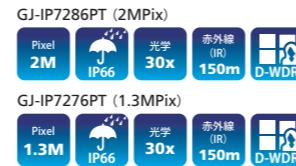

メガピクセル光学36倍スピードドーム屋外IRカメラ

▶ GJ-IP8336PT (3MPix) / GJ-IP8236PT (2MPix)

- 光学36倍、デジタル16倍で最大576倍ズームを実現
- 200m赤外線、WDR標準搭載
- 最低照度0.002Lux(カラー)(8236PTのみオプション可)
- 40℃~65℃、Defog、IP66、IK10で、高い屋外対応性
- 最大300ヶ所のプリセット設定
- HighPoEタイプ

業界最高水準

2メガ/1.3メガピクセル光学30倍、150m赤外線照射、Digital WDR

メガピクセル光学30倍スピードドーム屋外IRカメラ

▶ GJ-IP7286PT (2MPix) / GJ-IP7276PT (1.3MPix)

- 光学30倍、デジタル16倍で最大480倍ズームを実現
- 150m赤外線、-30℃~65℃、IP66、Defogで、高い屋外対応性
- 最大256ヶ所のプリセット設定
- DC12Vタイプ(オプション:HighPoE)
- 塩害対策対応(オプション)

※Defog(デフォグ)機能とは、独自のイメージアルゴリズムにより、霧がかかった状況下での画像を、よりクリアに表示させる事ができる機能です

メガピクセル光学30倍スピードドーム屋内外カメラ

▶ GJ-IP5286PT (2MPix) / GJ-IP5276PT (1.3MPix)

- 光学30倍、デジタル16倍で最大480倍ズームを実現
- 30℃~65℃、IP66、Defogで、高い屋外対応性
- 最大256ヶ所のプリセット設定
- 屋内外のあらゆる設置環境に対応
- DC12Vタイプ(オプション:屋外用HighPoE、屋内用PoE+)