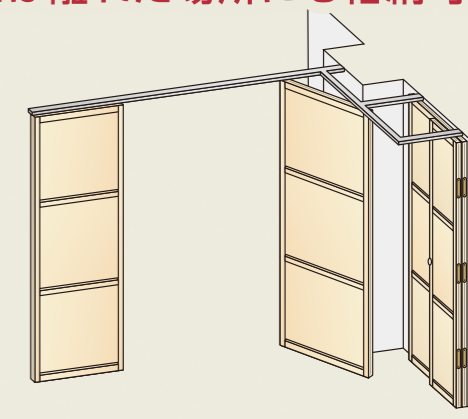

シングルパネル

パネルは中間枠が入る3段仕様でパネルバリエーションは4タイプ。ご使用場所によって自由に選ぶことができます。

オプションでホワイトボード、ミラーもご用意しております。

製作可能寸法

パネル幅(PW): 700~1200mm
※丁番吊りパネルはPW: 350mm~
商品高さ: 1500~2800mm

2 パネルの揺れが少なく、安心で軽量の操作性

新設計2段ランナーの採用で、パネルの揺れが少なく、常時垂直を保てます。パネル移動時に手で傾き調整する必要がなく、直線部、分岐部においてもよりスムーズな動作が可能です。

【新コンパクト2段レール&ランナー】

2段ランナーにより支点が2つあるので、パネル重心が安定します。

特許出願中

3 パネルの選び方で、使い方もいろいろ

ブラインド内蔵、ホワイトボード、ミラーを使用すれば、様々なシーンで活用できるので用途の幅が広がります。ミラーはステンレス製のため割れることがないので安全です。ホワイトボードは、スチール素材なのでマグネットが付けられます。

【ミラー(立ち鏡)】

【ブラインド内蔵(開け)】

【ホワイトボード】

【ミラー(練習用移動鏡)】

【ブラインド内蔵(閉め)】

4 間仕切りラインとは離れた場所にも格納可能

格納方法は、A型とC型の2種類があります。C型の格納方法なら、間仕切るラインとは別の離れた場所に格納できるので空間を最大限に利用することができます。※C型格納は、シングルパネルのみになります。

5 上吊り方式で床レールのないバリアフリー仕様

上吊り方式で床レールが付かないのでスッキリとした空間を演出できます。段差が無いので、より安心・安全にご使用いただけます。

ツインパネル

パネル全体にフラット感と重厚感が備わった中間枠の無いスッキリしたデザイン。
2枚のパネル(表裏)を別々の組み合わせにすることが可能。
ブラインド内蔵、ホワイトボード、ミラーもご用意しております。

■ パネル・部材色・基本組み合わせ

フレーム カラー	パネル材質・カラー	レールカラー	シールゴム	召し合わせゴム	サイドゴム	縦枠キャップ
シルバー	アクリル板(フロスト)、 MDF(P-111・P-23・24)、 ブラインド内蔵(アクリル板:透明)、 ホワイトボード、ミラー	シルバー	ブラック	ブラック	ブラック	グレー
ホワイト						ブラック
ブラック						ブラック