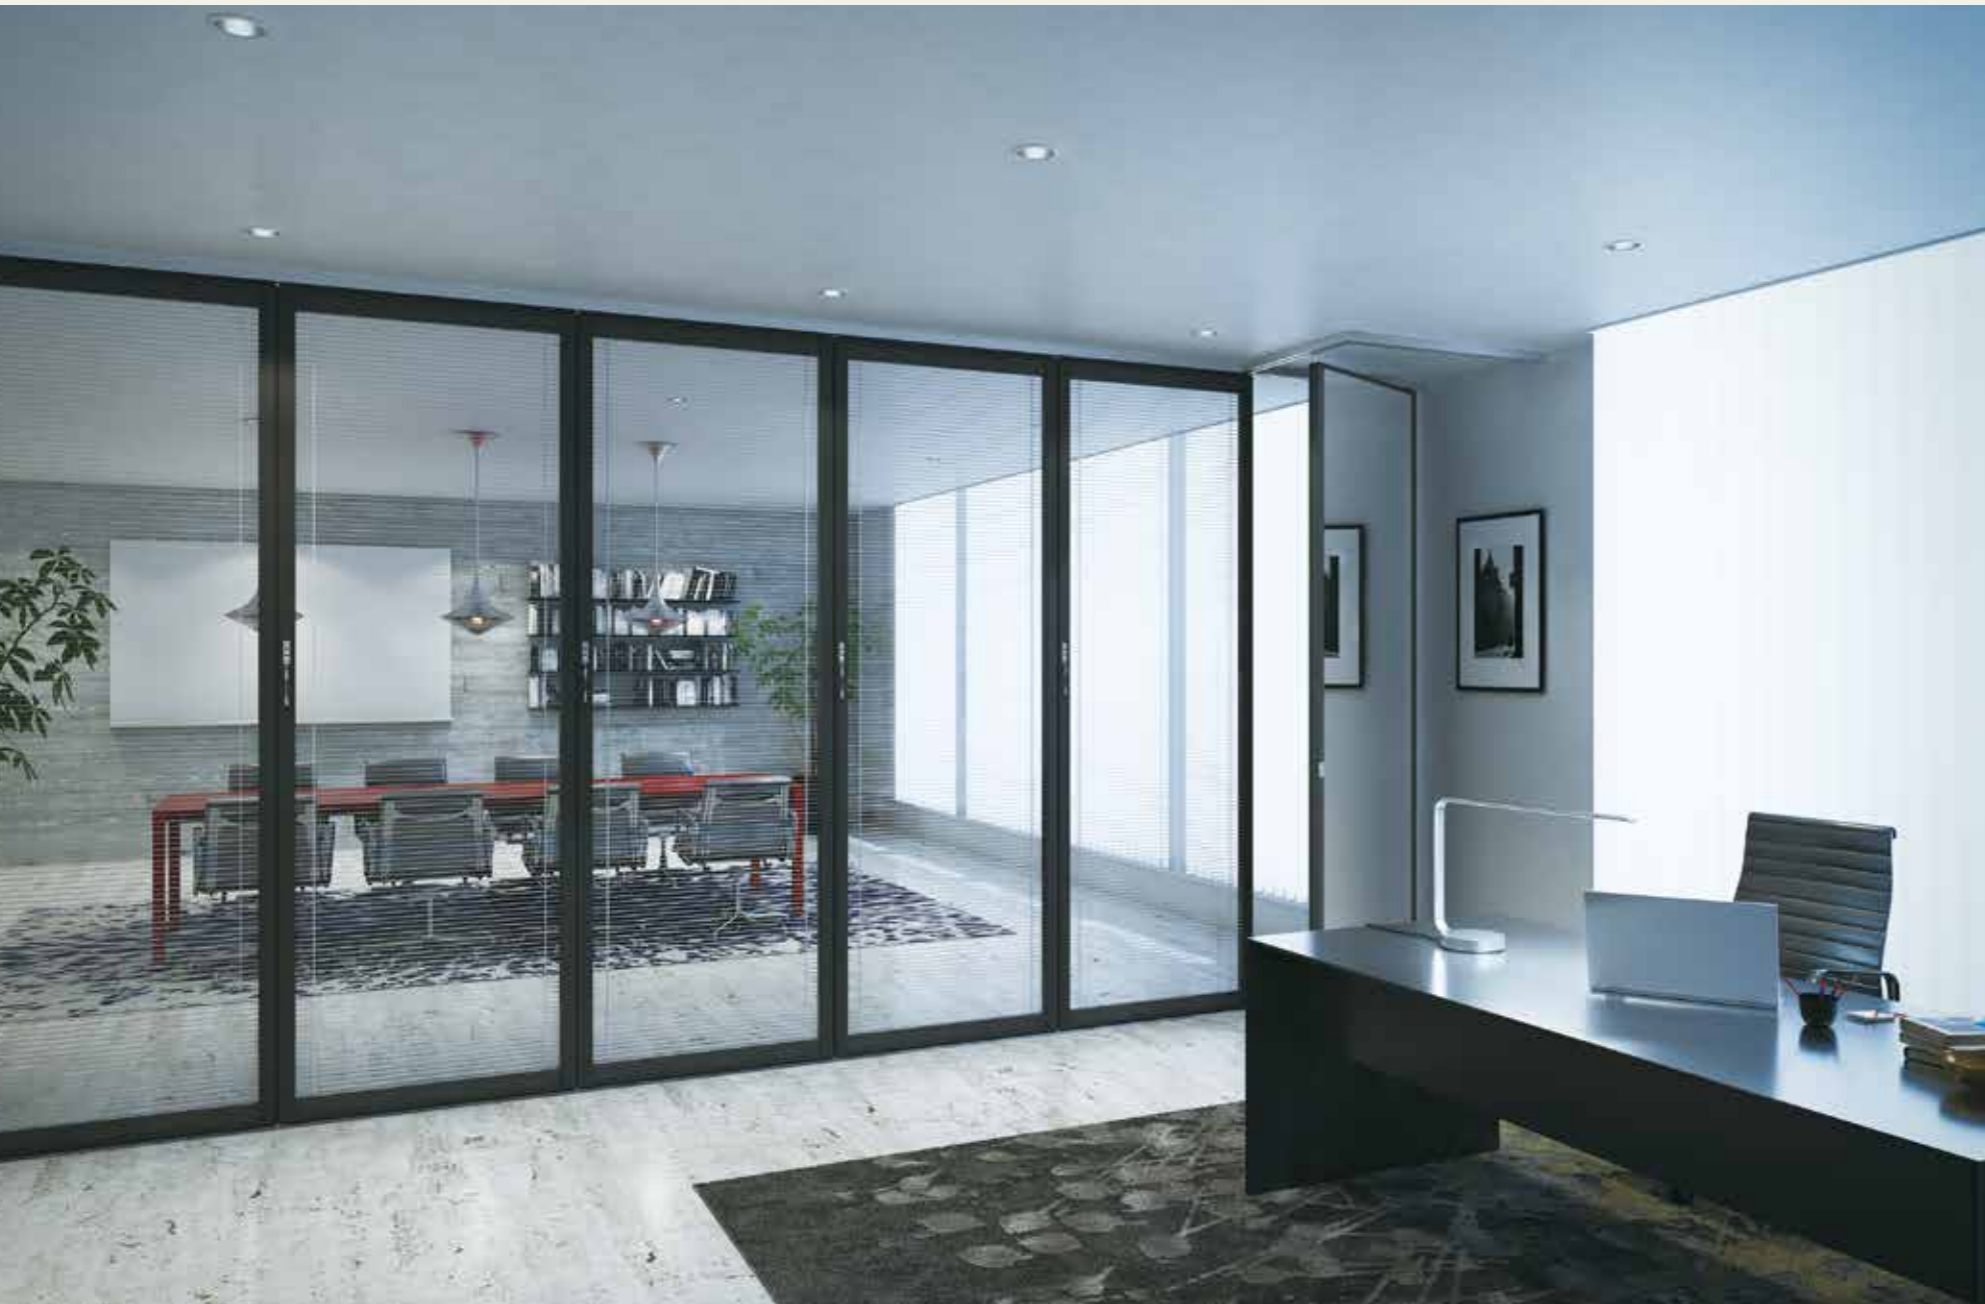

ツインパネル

パネル全体にフラット感と重厚感が備わった中間枠の無いスッキリしたデザイン。
2枚のパネル(表裏)を別々の組み合わせにすることが可能。
ブラインド内蔵、ホワイトボード、ミラーもご用意しております。