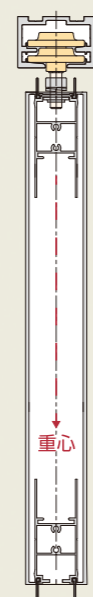

安定した操作で、多用途に空間を演出するシャレードエスタです。

1 パネルは「ツインパネル」と「シングルパネル」から選択

ツインパネル

パネル全体にフラット感と重厚感が備わった中間枠の無いスッキリしたデザイン。

2枚のパネル(表裏)を別々の組み合わせにすることも可能。ブラインド内蔵、ホワイトボード、ミラーもご用意しております。

製作可能寸法

パネル幅(PW): 700~950mm
商品高さ: 1500~2800mm
※ミラーは、商品高さ: 2500mmまで

シングルパネル

パネルは中間枠が入る3段仕様でパネルバリエーションは4タイプ。ご使用場所によって自由に選ぶことができます。

オプションでホワイトボード、ミラーもご用意しております。

製作可能寸法

パネル幅(PW): 700~1200mm
※丁番吊りパネルはPW: 350mm~
商品高さ: 1500~2800mm

2 パネルの揺れが少なく、安心で軽量の操作性

新設計2段ランナーの採用で、パネルの揺れが少なく、常時垂直を保てます。パネル移動時に手で傾き調整する必要がなく、直線部、分岐部においてもよりスムーズな動作が可能です。

【新コンパクト2段レール&ランナー】

2段ランナーにより支点が2つあるので、パネル重心が安定します。

特許出願中

3 パネルの選び方で、使い方もいろいろ

ブラインド内蔵、ホワイトボード、ミラーを使用すれば、様々なシーンで活用できるので用途の幅が広がります。ミラーはステンレス製のため割れることがないので安全です。ホワイトボードは、スチール素材なのでマグネットが付けられます。

【ミラー(立ち鏡)】

【ブラインド内蔵(開け)】

【ホワイトボード】

【ミラー(練習用移動鏡)】

【ブラインド内蔵(閉め)】

4 間仕切りラインとは離れた場所にも格納可能

格納方法は、A型とC型の2種類があります。C型の格納方法なら、間仕切るラインとは別の離れた場所に格納できるので空間を最大限に利用することができます。※C型格納は、シングルパネルのみになります。

5 上吊り方式で床レールのないバリアフリー仕様

上吊り方式で床レールが付かないのでスッキリとした空間を演出できます。段差が無いので、より安心・安全にご使用いただけます。