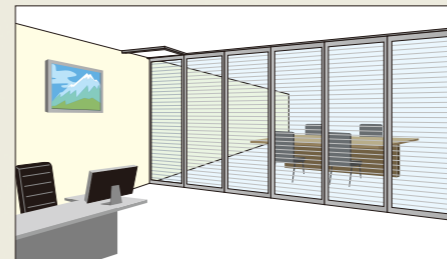

安定した操作で、多用途に空間を演出するシャレードエスタです。

1 パネルは「ツインパネル」と「シングルパネル」から選択

ツインパネル

パネル全体にフラット感と重厚感が備わった中間枠の無いスッキリしたデザイン。

2枚のパネル(表裏)を別々の組み合わせにすることも可能。ブラインド内蔵、ホワイトボード、ミラーもご用意しております。

製作可能寸法

パネル幅(PW): 700~950mm
商品高さ: 1500~2800mm
※ミラーは、商品高さ: 2500mmまで

シングルパネル

パネルは中間枠が入る3段仕様でパネルバリエーションは4タイプ。ご使用場所によって自由に選ぶことができます。

オプションでホワイトボード、ミラーもご用意しております。

製作可能寸法

パネル幅(PW): 700~1200mm
※丁番吊りパネルはPW: 350mm~
商品高さ: 1500~2800mm

2 パネルの揺れが少なく、安心で軽量の操作性

新設計2段ランナーの採用で、パネルの揺れが少なく、常時垂直を保てます。パネル移動時に手で傾き調整する必要がなく、直線部、分岐部においてもよりスムーズな動作が可能です。

【新コンパクト2段レール&ランナー】

2段ランナーにより支点が2つあるので、パネル重心が安定します。

特許出願中

3 パネルの選び方で、使い方もいろいろ

ブラインド内蔵、ホワイトボード、ミラーを使用すれば、様々なシーンで活用できるので用途の幅が広がります。ミラーはステンレス製のため割れることがないので安全です。ホワイトボードは、スチール素材なのでマグネットが付けられます。

【ミラー(立ち鏡)】

【ブラインド内蔵(開け)】

【ホワイトボード】

【ミラー(練習用移動鏡)】

【ブラインド内蔵(閉め)】

4 間仕切りラインとは離れた場所にも格納可能

格納方法は、A型とC型の2種類があります。C型の格納方法なら、間仕切るラインとは別の離れた場所に格納できるので空間を最大限に利用することができます。※C型格納は、シングルパネルのみになります。

5 上吊り方式で床レールのないバリアフリー仕様

上吊り方式で床レールが付かないのでスッキリとした空間を演出できます。段差が無いので、より安心・安全にご使用いただけます。