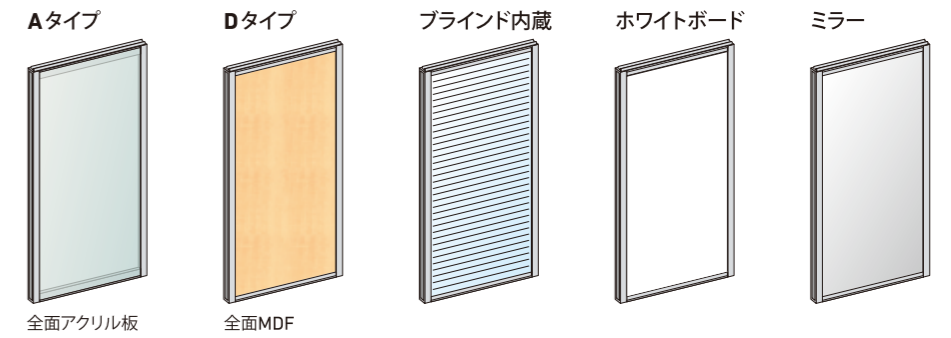

【新コンパクト2段レール&ランナー】

2段ランナーにより支点が2つあるので、パネル重心が安定します。

特許出願中

3 パネルの選び方で、使い方もいろいろ

ブラインド内蔵、ホワイトボード、ミラーを使用すれば、様々なシーンで活用できるので用途の幅が広がります。ミラーはステンレス製のため割れることがないので安全です。ホワイトボードは、スチール素材なのでマグネットが付けられます。

【ミラー(立ち鏡)】

【ブラインド内蔵(開け)】

【ホワイトボード】

【ミラー(練習用移動鏡)】

【ブラインド内蔵(閉め)】

4 間仕切りラインとは離れた場所にも格納可能

格納方法は、A型とC型の2種類があります。C型の格納方法なら、間仕切るラインとは別の離れた場所に格納できるので空間を最大限に利用することができます。※C型格納は、シングルパネルのみになります。

5 上吊り方式で床レールのないバリアフリー仕様

上吊り方式で床レールが付かないのでスッキリとした空間を演出できます。段差が無いので、より安心・安全にご使用いただけます。

ツインパネル

パネル全体にフラット感と重厚感が備わった中間枠の無いスッキリしたデザイン。
2枚のパネル(表裏)を別々の組み合わせにすることが可能。
ブラインド内蔵、ホワイトボード、ミラーもご用意しております。

■ パネル・部材色・基本組み合わせ

フレーム カラー	パネル材質・カラー	レールカラー	シールゴム	召し合わせゴム	サイドゴム	縦枠キャップ
シルバー	アクリル板(フロスト)、 MDF(P-111・P-23・24)、 ブラインド内蔵(アクリル板:透明)、 ホワイトボード、ミラー	シルバー	ブラック	ブラック	ブラック	グレー
ホワイト						ブラック
ブラック						ブラック

[パネルバリエーション]

[フレームカラー]

[パネルカラー]

[レールカラー]