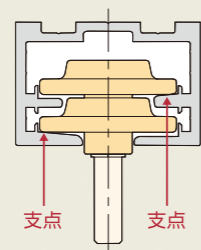

【新コンパクト2段レール&ランナー】

2段ランナーにより支点が2つあるので、パネル重心が安定します。

特許出願中