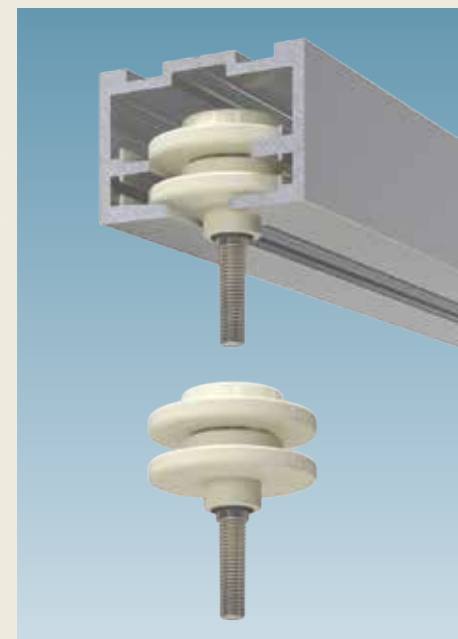

安定した操作で、多用途に空間を演出するシャレードエスタです。

1 パネルは「ツインパネル」と「シングルパネル」から選択

ツインパネル

パネル全体にフラット感と重厚感が備わった中間枠の無いスッキリしたデザイン。

2枚のパネル(表裏)を別々の組み合わせにすることも可能。ブラインド内蔵、ホワイトボード、ミラーもご用意しております。

製作可能寸法

パネル幅(PW): 700~950mm
商品高さ: 1500~2800mm
※ミラーは、商品高さ: 2500mmまで

シングルパネル

パネルは中間枠が入る3段仕様でパネルバリエーションは4タイプ。ご使用場所によって自由に選ぶことができます。

オプションでホワイトボード、ミラーもご用意しております。

製作可能寸法

パネル幅(PW): 700~1200mm
※丁番吊りパネルはPW: 350mm~
商品高さ: 1500~2800mm

2 パネルの揺れが少なく、安心で軽量の操作性

新設計2段ランナーの採用で、パネルの揺れが少なく、常時垂直を保てます。パネル移動時に手で傾き調整する必要がなく、直線部、分岐部においてもよりスムーズな動作が可能です。

【新コンパクト2段レール&ランナー】

2段ランナーにより支点が2つあるので、パネル重心が安定します。

特許出願中

3 パネルの選び方で、使い方もいろいろ

ブラインド内蔵、ホワイトボード、ミラーを使用すれば、様々なシーンで活用できるので用途の幅が広がります。ミラーはステンレス製のため割れることがないので安全です。ホワイトボードは、スチール素材なのでマグネットが付けられます。

【ミラー(立ち鏡)】

【ブラインド内蔵(開け)】

【ホワイトボード】

【ミラー(練習用移動鏡)】

【ブラインド内蔵(閉め)】

4 間仕切りラインとは離れた場所にも格納可能

格納方法は、A型とC型の2種類があります。C型の格納方法なら、間仕切るラインとは別の離れた場所に格納できるので空間を最大限に利用することができます。※C型格納は、シングルパネルのみになります。

5 上吊り方式で床レールのないバリアフリー仕様

上吊り方式で床レールが付かないのでスッキリとした空間を演出できます。段差が無いので、より安心・安全にご使用いただけます。