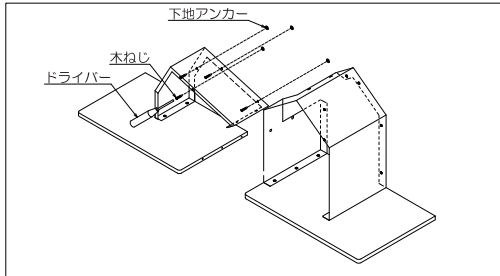

インテリアとして部屋においてもなじむ
ちょっとおしゃれなキャットステップです

選べる2つのかたち

タイプA
W1050 × H480 × D350

タイプB
W825 × H438 × D350

◎設置のしやすさ

同梱の下地アンカーを使用することで
壁取付でも大規模工事は不要です

部屋ごとの配置イメージ

◎ネコにもヒトにも良いアイテム