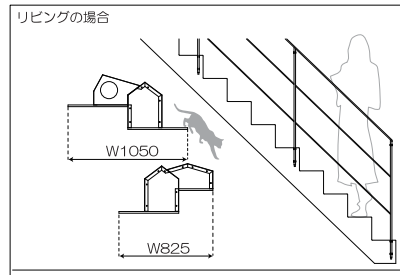

インテリアとして部屋においてもなじむ
ちょっとおしゃれなキャットステップです

選べる2つのかたち

タイプA
W1050 × H480 × D350

タイプB
W825 × H438 × D350

◎設置のしやすさ

同梱の下地アンカーを使用することで
壁取付でも大規模工事は不要です

部屋ごとの配置イメージ

◎ネコにもヒトにも良いアイテム