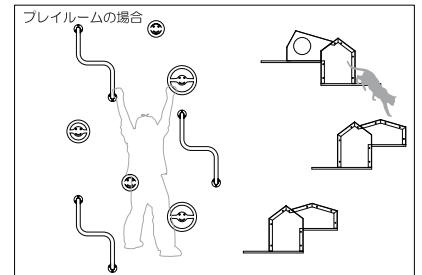

インテリアとして部屋においてもなじむ
ちょっとおしゃれなキャットステップです

選べる2つのかたち

タイプA
W1050 × H480 × D350

タイプB
W825 × H438 × D350

◎設置のしやすさ

同梱の下地アンカーを使用することで
壁取付でも大規模工事は不要です

部屋ごとの配置イメージ

◎ネコにもヒトにも良いアイテム