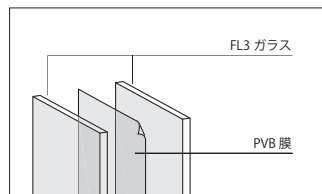

SL-951

SL-951SM

アルミ シルバー+合わせガラス(ミルキーホワイト)

- ☐ セルフクローズ機構付き
- ☐ 吊り戸タイプ
- ☐ 納まり図は CD-013 頁参照
- ☐ 価格は CD-015 頁参照
- ☐ ファブリックにも対応できます
- ☐ 単板ガラスにシート貼りもオーダーで承ります

☐ 合わせガラスはシート又はフィルムを2枚のガラスの間に挟み込んだサンドイッチ構造です。