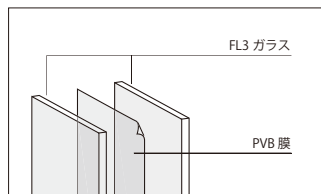

H: ミルキーハーフ M: ミルキーホワイト