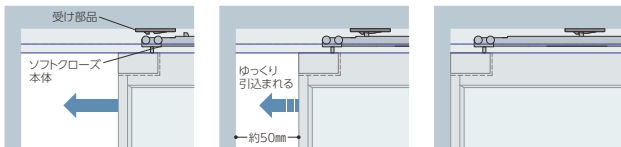

勢よく開閉しても → 枠にぶつかる手前で減速 → 最後はゆっくり

静か

扉が閉まる直前でブレーキがかかるので開閉音が静かです。

ラクラク

手を離しても最後までゆっくりと閉まります。

※ダブルクローズ機能のない仕様も選べます。