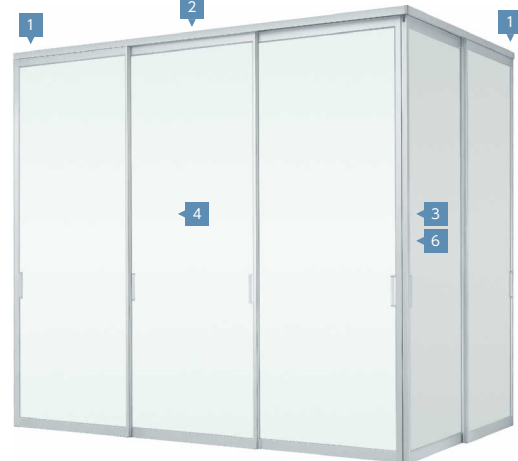

※片引き戸、アウトセット引戸 片引き戸のみの対応となります。
※錠は簡易錠です。防犯には適しません。
※戸先枠が太枠になります。

間仕切錠 ¥3,500
表示錠 ¥3,500

スライディングタイプ

スライディングタイプ L型コーナー

使いやすさと安心に配慮した快適仕様。

1 ゆっくり閉まって 安心便利なダブルクローズ標準装備

「ソフトクローズ機構」を戸先側・戸尻側の両方に装備。開け閉めた時に扉がたて枠の手前で減速し、手を添えなくても最後までゆっくりと引き込みます。