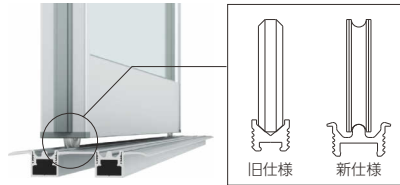

ガイドレールを後付け可能。

ガイドレールで、より開閉を安定させることもできます。

※ガイドレールを使用する場合、扉は連動しません。
※画像はL型コーナーの場合です。

ラウンドレールタイプ

耐久性に優れた新形状レールを採用。

戸車のかみ合いを考慮した新形状のレール。ほこりやゴミがたまって戸車とレールに挟まれず、スムーズな操作感を保ちます。

※ラウンドレールタイプでは、扉は連動しません。

2種類の敷居から選べます。