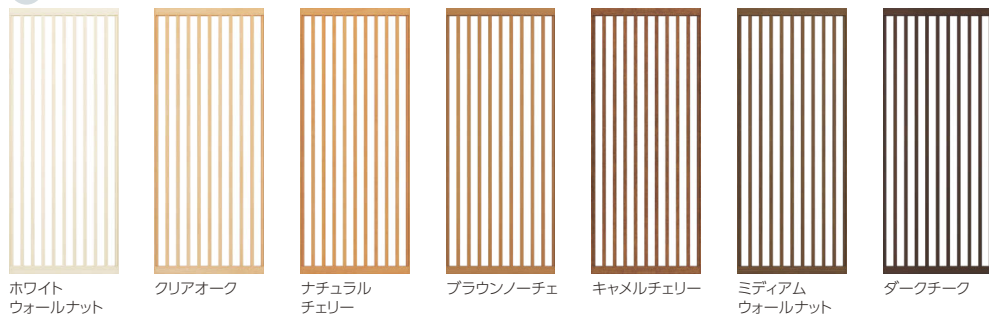

※枠色はプレーンとなります(アウトセット引戸の場合、上レール色はピアマットシルバーとなります)。

※表示価格は片引き戸(錠無)・引違い戸(2枚建) 16420、片引き戸(2枚建)・引違い戸(3枚建) 24320、片引き戸(3枚建) 32220、引違い戸(4枚建)・引分け戸 32420、アウトセット引戸 片引き戸 16720、アウトセット引戸 引分け戸 32720サイズ(ノンケーシングタイプ)の部材標準販売価格です(ラウンドレールタイプは薄敷居(シート)の価格含む)。消費税、組立費、現場搬入費、取付費等は含まれていません。
 ※商品の色は印刷の特性上、実物と多少異なる場合がありますのでご了承ください。ご注文の際はカラーサンプルをご確認ください。商品は光の当たり方によって見え方が異なる場合があります。

2015.6
タイプ NEW

採光面材：透明

光と視線をやわらかく通し、開放的なインテリア空間を演出する細格子デザイン。

JA

ホワイトウォールナット

クリアオーク

ナチュラルチェリー

ブラウンノーチェ