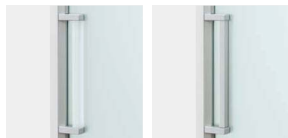

樹脂板

安全性に配慮し、割れにくく耐久性の高い樹脂板を採用しています。

引戸のタイプによって引手デザイン・カラーが異なります。

引戸S・N・W・Cタイプ

スケルトングリップ アルミグリップ
※引手のアルミ部は、扉フレームと同色になります。

引戸T・Lタイプ

フラット引手
※Lタイプはオプションです。

引戸U・J・M・H・Pタイプ