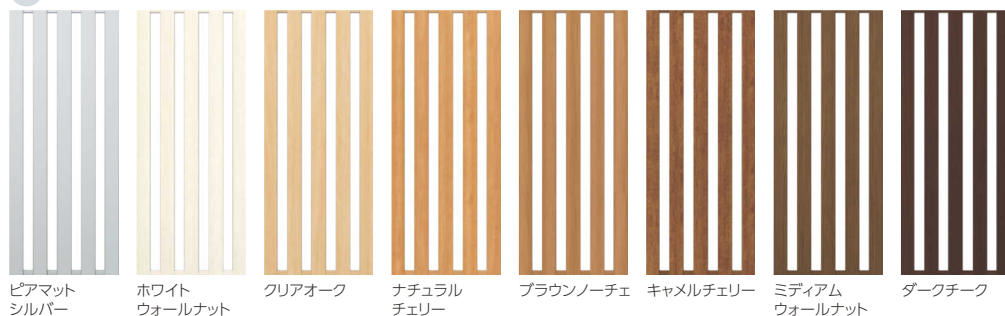

2015.6
タイプ NEW

採光面材：透明

光と視線をやわらかく通し、開放的なインテリア空間を演出する細格子デザイン。

JA

ホワイトウォールナット

クリアオーク

ナチュラルチェリー

ブラウンノーチェ

クリアオーク

タイプ

採光面材：透明

ほどよいボリューム感のたてラインがつくるモダンな印象のデザイン。

LA

ピアマットシルバー

ホワイトウォールナット

クリアオーク