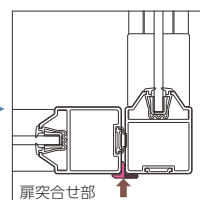

樹脂板

安全性に配慮し、割れにくく耐久性の高い樹脂板を採用しています。(S・N・C・U・J・L・M・Hタイプ)

5

スライド式錠

錠付仕様には、操作が簡単なスライド式の錠を設定。

※片引き戸のみの対応となります。
※錠は簡易錠です。防犯には適しません。
※一部デザインを除き戸先枠が太框になります。

6

すき間防止アタッチメント オプション