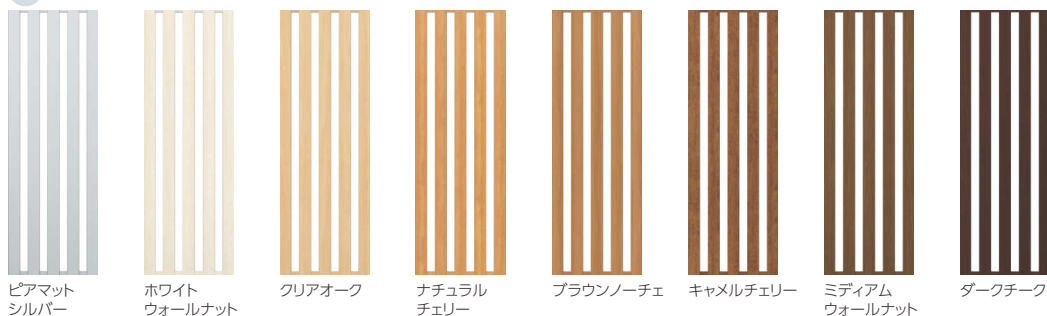

※粹色はピアマットシルバーとなります。

ミディアムウォールナット

タイプ

採光面材：透明

ほどよいボリューム感のたてラインがつくるモダンな印象のデザイン。

LA

ピアマットシルバー

ホワイトウォールナット