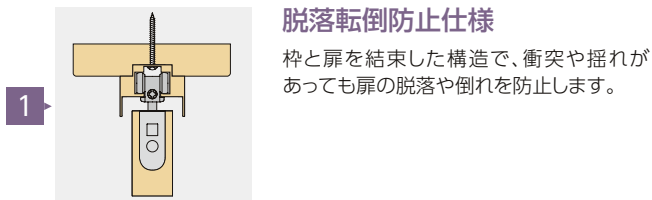

レイスルー手すり

▶ P.17

スケルトン素材の面材から光を通し、明るいインテリア空間を演出する手すり。

吹抜け手すり

階段手すり

住む人の安全に配慮した仕様。

脱落転倒防止仕様

枠と扉を結束した構造で、衝突や揺れがあっても扉の脱落や倒れを防止します。