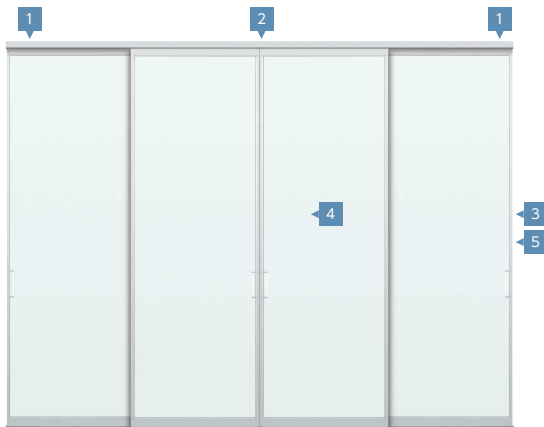

スライディングタイプ