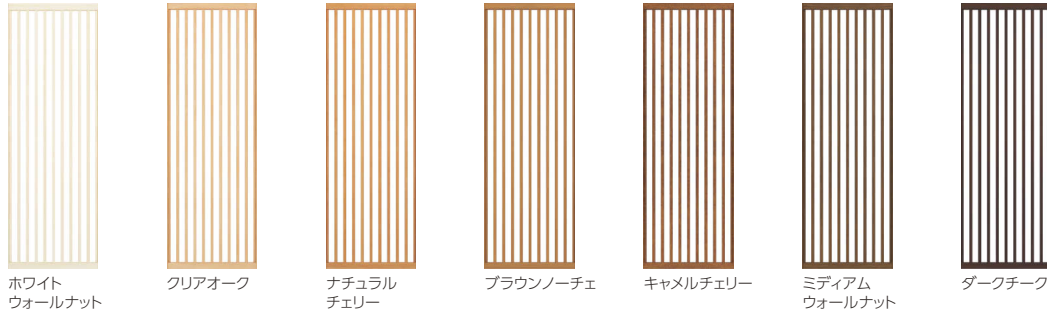

※枠色はピアマットシルバーとなります。

※表示価格は片引き戸(錠無)・引違い戸(2枚建)15924、片引き戸(2枚建)・引違い戸(3枚建)25024、片引き戸(3枚建)・引違い戸(4枚建)・引分け戸34124、片引き戸(4枚建)42524サイズ(たて枠なし仕様)の部材標準販売価格です(ラウンドレールタイプは埋込敷居の価格含む)。消費税、組立費、現場搬入費、取付費等は含まれていません。

※商品の色は印刷の特性上、実物と多少異なる場合がありますのでご了承ください。ご注文の際はカラーサンプルをご確認ください。商品は光の当たり方によって見え方が異なる場合があります。

採光面材：透明

光と視線をやわらかく通し、開放的なインテリア空間を演出する細格子デザイン。

JA

ホワイトウォールナット

クリアオーク

ナチュラルチェリー

ブラウンノーチェ

キャメルチェリー