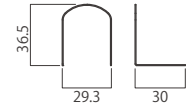

② スーパーシード用落下防止ストラップ(取付金具用) (オプション品)

型番 LSP-PT-SRP
価格 ¥800/1袋4個入り

照射方向を向下向きに設置する際に使用します

③ スーパーシード用ジョイントボックス(取付金具用) (オプション品)

型番 LSP-JB
価格 ¥800/1個

器具同士を繋ぐコネクタや、
電源に続くケーブルを隠す際に
使用します