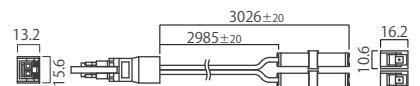

⑤ PSEコネクタ付電源コード 3000mm (LC付) (オプション品)

型番 CAP100-2C-LC-TW
価格 ¥2,000

⑥ SLコネクタ付PWMケーブル 3000mm (LC付) (オプション品)

型番 CAC-2C-LC-TW
価格 ¥2,300