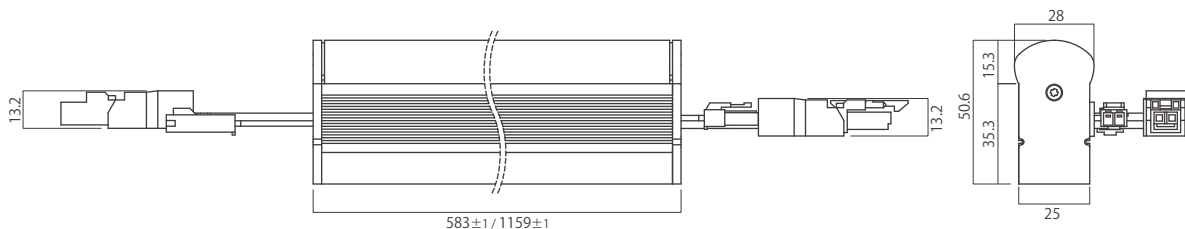

製品名	サイズ	入力電圧	光源色	カバー種類	耐候仕様
LSP	0600 1200	100	白色:W 温白色:WW 電球色3000K:L30 電球色2700K:L27	乳半:DF	屋内:I

サイズごとに、取扱色温度が異なります。
詳細は下記仕様欄でご確認ください

測光データ

設置事例

外形サイズ

側面図

本製品の点灯には専用の電源ケーブルが必要です。

側面図

仕様

サイズ	600	1200
型番	LSP-0600-100-* -DF-I	LSP-1200-100-* -DF-I
定価	¥25,000	¥35,000
入力電圧	AC100V	AC100V
消費電力	14.0W	28.0W
質量	560g	990g
灯具の長さ(L)	583mm	1159mm
使用環境	屋内(結露なきこと)	
最大直列連結数	22m (調光時 15台 調光器ご使用時は、各サイズ15台までの連結としてください(長さの組み合わせ可能))	
材質(本体)	アルミニウム・ポリカーボネート	
付属品	取付金具A	
オプション品	取付金具, 取付レール, ストッパー 落下防止ストラップ, ジョイントボックス, 電源コード, PWMケーブル	
適合規格・基準	安全基準: 電気用品安全法 (PSE)	
調光源	可(調光タイプ LP3) ※適合コントローラー: LLC-PLC-10A	
電源	不要	
光束値(L27の場合)	1380 lm	2760 lm
消費効率(L27の場合)	100.0 lm/W	100.0 lm/W
光源色	◎=通常取扱色 ○=受注生産色1(納期約4~6週間) □=受注生産色2(納期約8~10週間) --=取扱無	
白色 4200K	◎	◎
温白色 3500K	◎	◎
電球色3000K 3000K	◎	◎
電球色2700K 2700K	◎	◎