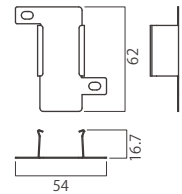

コーブ照明

付属品・オプション品

暫定仕様のため、仕様・外観・定価は予告なしに変更することがありますので予めご了承ください。

① スーパーシード用取付金具A (付属品 オプション品)

型番 LSP-PTA
価格 ¥500/1個

器具を設置する際に使用します
付属品として、
サイズ900は灯具1本につき2個、
サイズ1200は灯具1本につき4個
同梱されています

② スーパーシード用落下防止ストラップ(取付金具用) (オプション品)

型番 LSP-PT-SRP
価格 ¥800/1袋4個入り

照射方向を向下向きに設置する際に使用します

③ スーパーシード用ジョイントボックス(取付金具用) (オプション品)

型番 LSP-JB
価格 ¥800/1個

器具同士を繋ぐコネクタや、
電源に続くケーブルを隠す際に
使用します

④ PWMライトコントローラー 10A (オプション品)

型番 LLC-PLC-10A
価格 ¥13,500

⑤ PSEコネクタ付電源コード 3000mm (LC付) (オプション品)