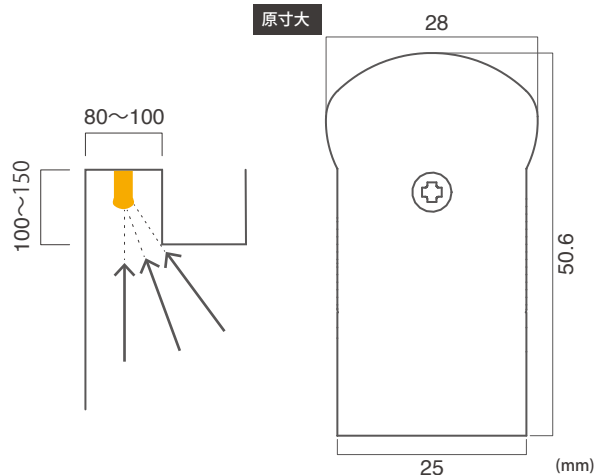

大光量の間接照明で空間に必要な光をカバー ダウンライトのない空間を

ハイパワーでも低消費電力

サイズ1200mmくらいの高出力タイプのLED照明器具では消費電力は30~40Wが一般的ですが、ルーチ・スーパーシードでは28Wの低消費電力を実現しました。低消費電力でも十分な光量で、お客様の期待に応えます。

ドットレスな光 シームレスな光

直進性の強い性質のLEDの光はドットが目立つことが懸念されますが、ルーチ・スーパーシードではドットレスな光を実現しております。さらに器具を連結した際に光が途切れないように設計済み。ストレスフリーな器具です。

コンパクトなサイズ

ハイパワータイプの器具はサイズが大きいという印象が強いですが、ルーチ・スーパーシードはハイパワーでもコンパクトです。発光面のサイズがヒートシンクよりも少しだけ広いのでヒートシンクが見えづらく器具が見えてもスッキリきれいな印象です。

PASSO NOVITA
デザイン: 株式会社OSKA & PARTNERS
照明: L・GROW lighting planning room
施工: 周郷建設株式会社 / 株式会社展装
撮影: kentahasegawa

igreQs (イグレクス)
設計: 株式会社フィールド・デザイン・アーキテクト
照明設計: 有限会社 EOSplus 施工: 坪井工業株式会社

羽田空港ターミナル2 南ピアフードエリア
設計: 日吉坂事務所
施工: 大成建設 / 乃村工務社
写真: 阿野太一