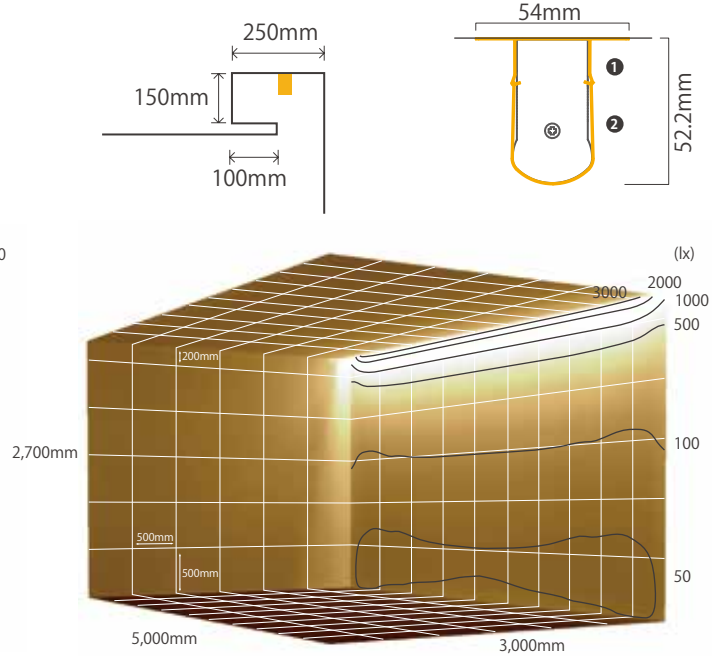

コーブ照明

付属品・オプション品

暫定仕様のため、仕様・外観・定価は予告なしに変更することがありますので予めご了承ください。

① スーパーシード用取付金具A (付属品 オプション品)

型番 LSP-PTA
価格 ¥500/1個

器具を設置する際に使用します
付属品として、
サイズ900は灯具1本につき2個、
サイズ1200は灯具1本につき4個
同梱されています

② スーパーシード用落下防止ストラップ(取付金具用) (オプション品)

型番 LSP-PT-SRP
価格 ¥800/1袋4個入り

照射方向を向下向きに設置する際に使用します

③ スーパーシード用ジョイントボックス(取付金具用) (オプション品)

型番 LSP-JB
価格 ¥800/1個

器具同士を繋ぐコネクタや、
電源に続くケーブルを隠す際に
使用します

④ PWMライトコントローラー 10A (オプション品)

型番 LLC-PLC-10A
価格 ¥13,500

⑤ PSEコネクタ付電源コード 3000mm (LC付) (オプション品)