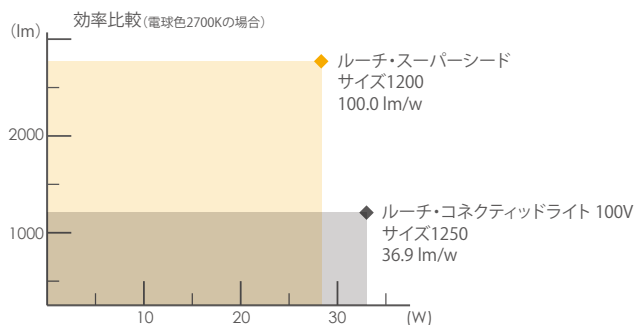

ハイパワーでも低消費電力

サイズ1200mmくらいの高出力タイプのLED照明器具では消費電力は30~40Wが一般的ですが、ルーチ・スーパーシードでは28Wの低消費電力を実現しました。低消費電力でも十分な光量で、お客様の期待に応えます。

ドットレスな光 シームレスな光

直進性の強い性質のLEDの光はドットが目立つことが懸念されますが、ルーチ・スーパーシードではドットレスな光を実現しております。さらに器具を連結した際に光が途切れないように設計済み。ストレスフリーな器具です。