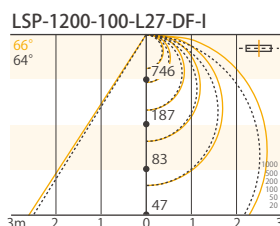

型番 CAP100-2C-LC-TW
価格 ¥2,000

⑥ SLコネクタ付PWMケーブル 3000mm (LC付) (オプション品)

型番 CAC-2C-LC-TW
価格 ¥2,300

間接照明による地明かりを具現化する 高出力ドットレスライン照明

- ・ドット感のまったくないフラットなライン照明
- ・100 lm/Wの高出力パワー照射
- ・器具幅28mmの超コンパクト設計

型番(標準品)

LSP - * - 100 - * - DF - I

製品名	サイズ	入力電圧	光源色	カバー種類	耐候仕様
LSP	0600 1200	100	白色:W 温白色:WW 電球色3000K:L30 電球色2700K:L27	乳半:DF	屋内:I

サイズごとに、取扱色温度が異なります。
詳細は下記仕様欄でご確認ください

測光データ

設置事例

外形サイズ

側面図

本製品の点灯には専用の電源ケーブルが必要です。

側面図