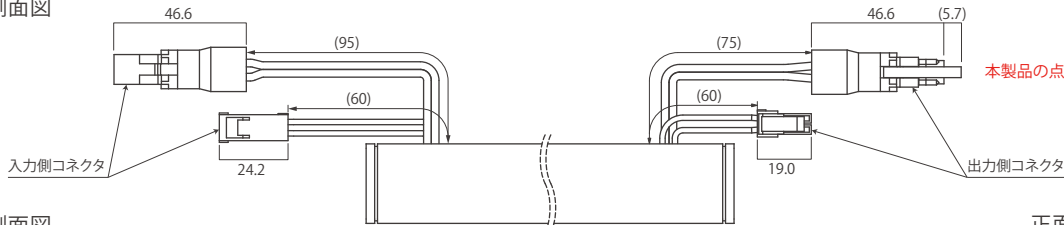

製品名	サイズ	入力電圧	光源色	カバー種類	耐候仕様
LSP	0600 1200	100	白色:W 温白色:WW 電球色3000K:L30 電球色2700K:L27	乳半:DF	屋内:I

サイズごとに、取扱色温度が異なります。
詳細は下記仕様欄でご確認ください

測光データ

設置事例

外形サイズ

側面図

本製品の点灯には専用の電源ケーブルが必要です。

側面図

仕様

サイズ	600	1200
型番	LSP-0600-100-* -DF-I	LSP-1200-100-* -DF-I
定価	¥25,000	¥35,000
入力電圧	AC100V	AC100V
消費電力	14.0W	28.0W
質量	560g	990g
灯具の長さ(L)	583mm	1159mm
使用環境	屋内(結露なきこと)	
最大直列連結数	22m (調光時 15台 調光器ご使用時は、各サイズ15台までの連結としてください(長さの組み合わせ可能))	
材質(本体)	アルミニウム・ポリカーボネート	
付属品	取付金具A	
オプション品	取付金具, 取付レール, ストッパー 落下防止ストラップ, ジョイントボックス, 電源コード, PWMケーブル	
適合規格・基準	安全基準: 電気用品安全法 (PSE)	
調光源	可(調光タイプ LP3) ※適合コントローラー: LLC-PLC-10A	
電源	不要	
光束値(L27の場合)	1380 lm	2760 lm
消費効率(L27の場合)	100.0 lm/W	100.0 lm/W
光源色	◎=通常取扱色 ○=受注生産色1(納期約4~6週間) □=受注生産色2(納期約8~10週間) --=取扱無	
白色 4200K	◎	◎
温白色 3500K	◎	◎
電球色3000K 3000K	◎	◎
電球色2700K 2700K	◎	◎