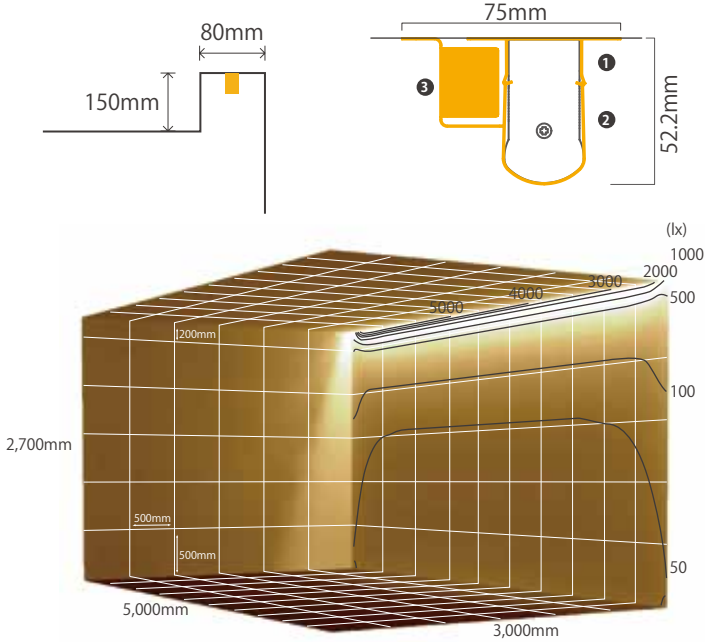

配光シミュレーション

器具の施工方法によって、壁や天井の光の広がりや、空間の明るさなどが変化します

コーニス照明1