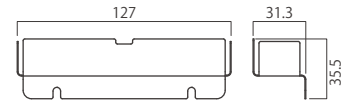

型番 LSP-PT-SRP
価格 ¥800/1袋4個入り

照射方向を向下向きに設置する際に使用します

③ スーパーシード用ジョイントボックス(取付金具用) (オプション品)

型番 LSP-JB
価格 ¥800/1個

器具同士を繋ぐコネクタや、
電源に続くケーブルを隠す際に
使用します

④ PWMライトコントローラー 10A (オプション品)

型番 LLC-PLC-10A
価格 ¥13,500

⑤ PSEコネクタ付電源コード 3000mm (LC付) (オプション品)