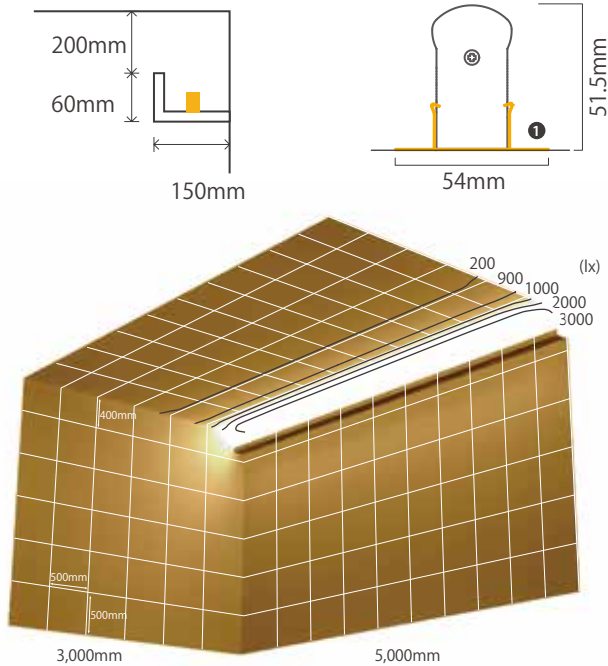

コーブ照明

付属品・オプション品

暫定仕様のため、仕様・外観・定価は予告なしに変更することがありますので予めご了承ください。

① スーパーシード用取付金具A (付属品 オプション品)

型番 LSP-PTA
価格 ¥500/1個

器具を設置する際に使用します
付属品として、
サイズ900は灯具1本につき2個、
サイズ1200は灯具1本につき4個
同梱されています

② スーパーシード用落下防止ストラップ(取付金具用) (オプション品)