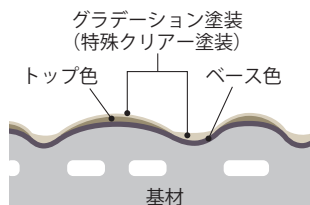

デザインのポイント

■断面形状にはそら豆をモチーフに採用。丸みを帯びたユニークなデザインです。

■表面の繊細なスクラッチに、ケイミー独自のグラデーション塗装を施し、陶器の釉薬のような味わいのある質感を実現。手作り風の温もりと、重厚で存在感のある表情を生み出しています。

断面形状は「そら豆」がモチーフ

■グラデーション塗装とは

ケイミー独自の塗装技術により、同じ塗料でも凸部は色が薄く、凹部にかけて徐々に色が濃くなるように塗装され、天然素材の風合いやリアルな質感を表現。