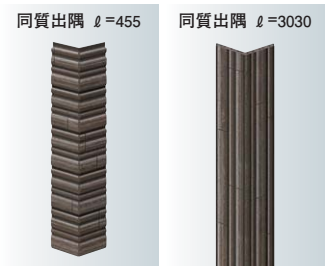

NFD4433GU   **NFP4433GU**

■横張り金具留め (5mm) 役物・施工部材は弊社純正部材をご指定ください。

品名	平板用	ロングスターター	スターター	出隅用	リング釘38 (留め金具用)	留め金具用ビス (木下地用)	リング釘45 (直留め用)
サイズ							
品番	B1005	B10052	RY7452S	B10053	RM89S0	RY8830	B8745R400
希望小売価格	6,160円/袋(税抜)	1,320円/本(税抜)	5,280円/袋(税抜)	4,000円/袋(税抜)	690円/袋(税抜)	6,210円/箱(税抜)	350円/袋(税抜)
梱包入数	70個/袋 10袋/大箱	4本/箱	50個/袋 10袋/大箱	50個/袋 10袋/大箱	150本/袋	500本/箱	40本/袋
※釘・ビスは別売です。							
品名	ハット型ジョイナー		スぺーサー5 (開口部・軒天等用)	スぺーサー2 (不陸調整用)	入隅捨て水切り	土台水切りJ50	見切り縁
サイズ							
品番	B275	B275K	RY82S05	RY82S02	RCILK	ブラック B238W1 ホワイト B238W2 ブラウン B238W3 グレー(メタリック調) B238W4	ブラック B253W1 ホワイト B253W2 ブラウン B253W3 グレー(メタリック調) B253W4
希望小売価格	1,140円/本(税抜)	1,070円/本(税抜)	13,200円/箱(税抜)	11,000円/箱(税抜)	810円/本(税抜)	1,900円/本(税抜)	1,770円/本(税抜)
梱包入数	15本/箱	15本/箱	20本/箱	20本/箱	20本/箱 (発注単位1本)	5本/箱	5本/箱

工法別
施工部材
横張り
金具留め
(5mm)
P.512
横張り
通気金具留め
(15mm)
P.514
縦張り
金具留め
(5mm)
P.516
縦張り
通気金具留め
(15mm)
P.518
木下地専用
金具留め
(2mm)
P.520

釘直留め
P.522

印刷物と実物では色柄が異なります。現物の商品サンプルなどで確かめください。
この誌面に掲載の価格はメーカー希望小売価格です。消費税・工事費は含まれておりません。