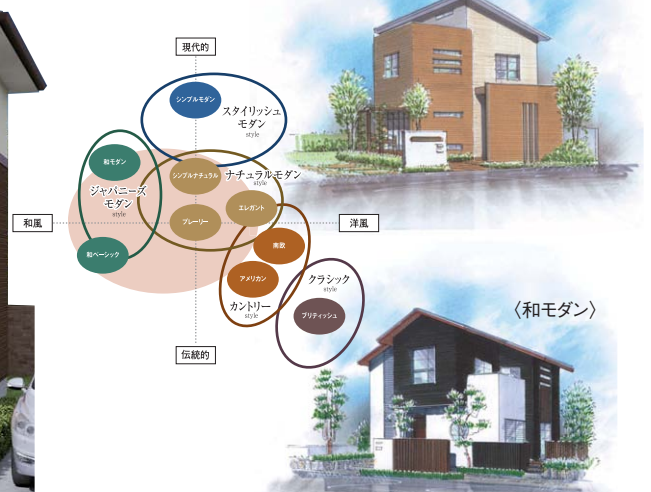

〈シンプルナチュラル〉