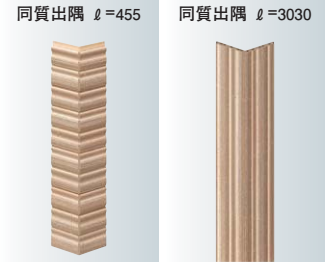

寒冷地域

仕様

	本体	同質出隅 ℓ=455 (内寸75)	同質出隅 ℓ=3030 (内寸75)
サイズ(mm)	16×455 (動き幅)×3030	16×外寸91 (内寸75)×455 (動き幅)	16×外寸91 (内寸75)×3030
希望小売価格	6,400円/枚(税抜) 4,640円/m²(税抜)	2,500円/本(税抜)	11,400円/本(税抜)
梱包入数	2枚	10本/箱 (発注単位1本)	1本
1枚当たりのm ²	1.38m ² /枚	同質出隅ℓ=455 受注生産品/2週間	
3.3m ² 当たりの枚数	約2.39枚/3.3m ²	●内寸100(外寸116) 出隅品番3ケタ目[D]→[R] 希望小売価格 2,900円/本(税抜) 梱包入数 4本/箱(発注単位 1本)	
1枚当たりの質量 (重量)	約21kg/枚	●内寸120(外寸136) 出隅品番3ケタ目[D]→[B] 希望小売価格 3,100円/本(税抜) 梱包入数 4本/箱(発注単位 1本)	
寸法図はケイミューホームページをご覧ください。			

(金具留め専用)
※本体縦張り

同質出隅の内寸100、内寸120は、受注生産品で、発注後2週間前後の納入となります。納期のご確認を弊社営業所までお願いします。尚、ご発注後のキャンセルはご遠慮願います。

NEW4月
2015年4月1日発売

NF4431GU グラッシー アクア オーカー

NFD4431GU **NFP4431GU**

NEW4月
2015年4月1日発売

NF4432GU グラッシー アクア ブラウン