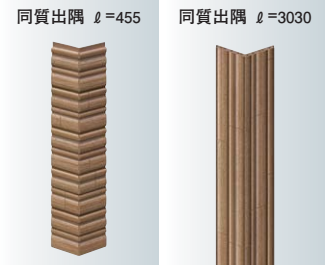

寒冷地域

仕様

	本体	同質出隅 ℓ=455 (内寸75)	同質出隅 ℓ=3030 (内寸75)
サイズ(mm)	16×455 (動き幅)×3030	16×外寸91 (内寸75)×455 (動き幅)	16×外寸91 (内寸75)×3030
希望小売価格	6,400円/枚(税抜) 4,640円/m²(税抜)	2,500円/本(税抜)	11,400円/本(税抜)
梱包入数	2枚	10本/箱 (発注単位1本)	1本
1枚当たりのm ²	1.38m ² /枚	同質出隅ℓ=455 受注生産品/2週間	
3.3m ² 当たりの枚数	約2.39枚/3.3m ²	●内寸100(外寸116) 出隅品番3ケタ目[D]→[R] 希望小売価格 2,900円/本(税抜) 梱包入数 4本/箱(発注単位 1本)	
1枚当たりの質量 (重量)	約21kg/枚	●内寸120(外寸136) 出隅品番3ケタ目[D]→[B] 希望小売価格 3,100円/本(税抜) 梱包入数 4本/箱(発注単位 1本)	
寸法図はケイミューホームページをご覧ください。			

(金具留め専用)
※本体縦張り

同質出隅の内寸100、内寸120は、受注生産品で、発注後2週間前後の納入となります。納期のご確認を弊社営業所までお願いします。尚、ご発注後のキャンセルはご遠慮願います。

NEW4月
2015年4月1日発売

NF4431GU グラッシー アクア オーカー

NFD4431GU **NFP4431GU**

NEW4月
2015年4月1日発売

NF4432GU グラッシー アクア ブラウン