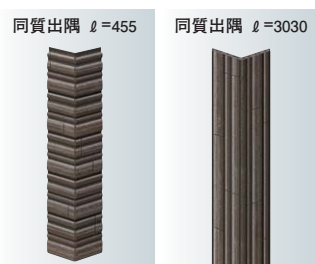

同質出隅 ℓ=455 同質出隅 ℓ=3030
NTD4433GU **NTP4433GU**

■横張り金具留め(5mm) 役物・施工部材は弊社純正部材をご指定ください。

品名	平板用	ロングスターター	スターター	出隅用	リング釘38 (留め金具用)	留め金具用ビス (木下地用)	リング釘45 (直留め用)
サイズ							
品番	B1005	B10052	RY7452S	B10053	RM89S0	RY8830	B8745R400
希望小売価格	6,160円/袋(税抜)	1,320円/本(税抜)	5,280円/袋(税抜)	4,000円/袋(税抜)	690円/袋(税抜)	6,210円/箱(税抜)	350円/袋(税抜)
梱包入数	70個/袋 10袋/大箱	4本/箱	50個/袋 10袋/大箱	50個/袋 10袋/大箱	150本/袋	500本/箱	40本/袋
※釘・ビスは別売です。							
品名	ハット型ジョイナー		スぺーサー5 (開口部・軒天等用)	スぺーサー2 (不陸調整用)	入隅捨て水切り	土台水切り50	見切り縁
サイズ							
品番	B275	B275K	RY82S05	RY82S02	RCILK	ブラック B238W1 ホワイト B238W2 ブラウン B238W3 グレー(メタリック調) B238W4	ブラック B253W1 ホワイト B253W2 ブラウン B253W3 グレー(メタリック調) B253W4
希望小売価格	1,140円/本(税抜)	1,070円/本(税抜)	13,200円/箱(税抜)	11,000円/箱(税抜)	810円/本(税抜)	1,900円/本(税抜)	1,770円/本(税抜)
梱包入数	15本/箱	15本/箱	20本/箱	20本/箱	20本/箱 (発注単位1本)	5本/箱	5本/箱

印刷物と実物では色柄が異なります。現物の商品サンプルなどでお確かめください。
この誌面に掲載の価格はメーカー希望小売価格です。消費税・工事費は含まれておりません。

工法別
施工部材

横張り
金具留め
(5mm)
P.512

横張り
通気金具留め
(15mm)
P.514

縦張り
金具留め
(5mm)
P.516

縦張り
通気金具留め
(15mm)
P.518

木下地専用
金具留め
(2mm)
P.520

釘直留め
P.522