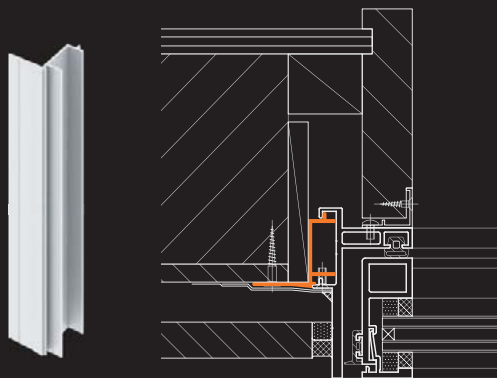

Attachment-Series

アタッチメントシリーズ

2003年に高性能省エネサッシシステムとして誕生したアームスは、時代と共に進化を続けています。単に高意匠や高性能だけではなく、豊富なバリエーションや独創的な自然換気システムを実現してきました。2014年、このアームスサッシシステムに、より自由なデザイン納まりに対応するジョイント形材 - アタッチメントシリーズ - が誕生しました。

木造用アタッチメント

建築物の木造化・木質化の取り組みが広がる中、木造建築物への取付を可能にするアタッチメントを標準化。従来の木造用サッシと同様に木ねじと防水テープ・防水シートを用いて、住宅から大規模施設まで様々な木造建築物に対応します。