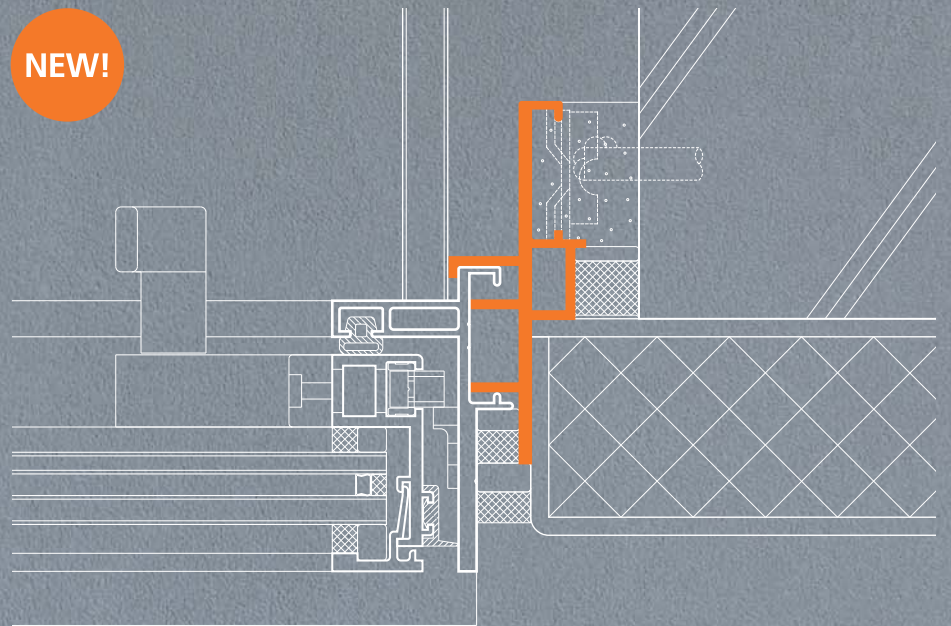

ARM-S 高性能省エネサッシシステム アームス

Attachment-Series

アタッチメントシリーズ

もっと自由に。
もっと使いやすく。
もっといろいろな場所に。

アームスの「もっと」に応えるアタッチメントシリーズ
ができました。まずは外断熱アタッチメントから。
設計者の自由な発想を手助けします。

NEW!

外断熱用アタッチメント

省エネ建築への要求がますます高まる中、アームス
に外断熱工法に対応するアタッチメントが標準化
されました。このアタッチメントにより、アームスの
シャープな外観意匠をそのままに、すっきりと外断熱
外壁が納まります。さまざまなデザインや性能に対応
するサッシシステム アームスは高次元で省エネ環境
の形成を目指します。