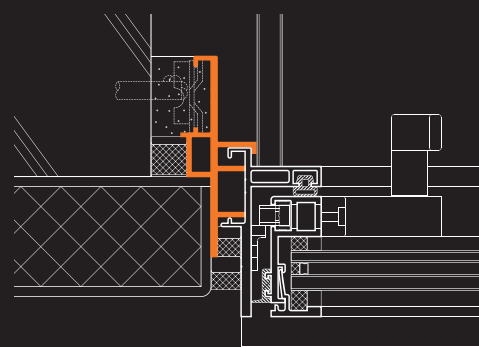

建築物の木造化・木質化の取り組みが広がる中、木造建築物への取付を可能にするアタッチメントを標準化。従来の木造用サッシと同様に木ねじと防水テープ・防水シートを用いて、住宅から大規模施設まで様々な木造建築物に対応します。

網戸用アタッチメント

自然換気への注目が高まる中、アームスに網戸を取付可能にする網戸用アタッチメントを標準化。このアタッチメントにより、アコーディオン網戸が必要な時に簡単に取り出せ、不要な時には驚くほどコンパクトに収納できます。

アルミハニカムキャノピー

アームス専用のシャープなアルミハニカムキャノピーを標準化。日除け雨除けの機能をもった開口部を提案します。先端の部材は、デザイン・水処理方法に合わせて自由に選択できます。

もっと自由に。
もっと使いやすく。
もっといろいろな場所に。

アームスの「もっと」に応えるアタッチメントシリーズは、機能と意匠を両立し、設計者の自由な発想を手助けします。

外断熱用アタッチメント

省エネ建築の要求がますます高まる中、外断熱工法に対応するアタッチメントを標準化。アームスのシャープな外観意匠をそのままに、すっきりと外断熱壁が納まります。