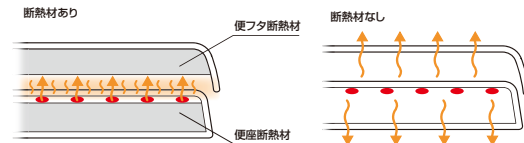

省エネ便座

便座、便フタは断熱材を内蔵。便座の放熱を抑えて節電します。