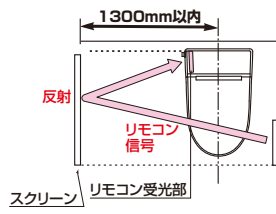

右側の壁にリモコンを取り付ける場合