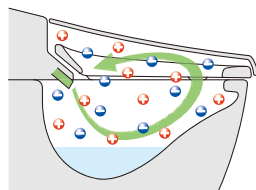

シャープのプラズマクラスターでトイレの鉢内を除菌※1・においの抑制※3

鉢内除菌※1