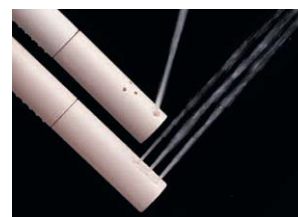

ノズルそうじ・お掃除モード

着座時にスイッチを押すと、たっぷりのお湯でノズルを洗浄します。座っていないときにスイッチを押すと、お湯を出さずにノズルが伸出。ラクラクお掃除。

ノズルオートクリーニング

使用前後にノズルをたっぷりのお湯で洗浄します。

女性専用『レディスノズル』

LIXILはノズルが2本。おしり洗浄用ノズルとは別に、女性にやさしいビデ洗浄用ノズルを搭載しました。