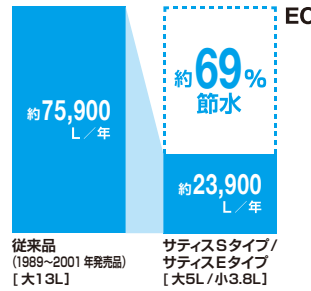

しっかりエコ 水と電気の使用量を減らして節約に貢献するとともにCO<sub>2</sub>の排出量も削減し、環境にも配慮しています。

超節水ECO4で地球環境がさらにキレイに

**ECO4** 大洗浄4L、小洗浄3.3Lの「超節水ECO4トイレ」。加圧装置により水勢を増し、加えて、便器形状を最適化することで、広い溜水面を維持しつつ、わずか4Lで強力に洗浄します。従来品\*(大13L)に比べ約73%の節水を実現。2日でおフロ1杯分以上(305L)節約できます。また、水道料金なら年間約14,700円もお得。エコロジーでエコミーな便器です。  
※1989~2001年発売品

年間約14,700円節約できます。

【試算条件】4人家族(男性2人、女性2人)が大1回/人・日、小3回/人・日使用した場合で算出。【引用元】省エネ・防犯住宅推進アプローチブック【単価】上下水道:265円/m<sup>3</sup>(税込)

超節水ECO5で水道代節約。2日でおフロ1杯以上の節水効果

**ECO5** 大洗浄5L、小洗浄3.8Lの「超節水ECO5トイレ」。使用頻度の高い小洗浄の水量を減らすことで、従来品\*(大13L)に比べ約69%の節水を実現。2日でおフロ1杯分以上(280L)節約ができます。また、水道料金なら、年間約13,800円もお得。エコロジーでエコミーな便器です(おフロ1杯を180Lで計算)。  
※1989~2001年発売品  
■リフレッシュSATISは除く。

年間約13,800円節約できます。

【試算条件】4人家族(男性2人、女性2人)が大1回/人・日、小3回/人・日使用した場合で算出。【引用元】省エネ・防犯住宅推進アプローチブック【単価】上下水道:265円/m<sup>3</sup>(税込)

超節電で電気代節約 SATIS Sタイプの場合

ワンタッチ節電(8h)

スイッチ操作で一定時間、ヒーターをオフにして節電します。

スーパー節電

使わないときは、自動的に便座温度を下げ節電します。