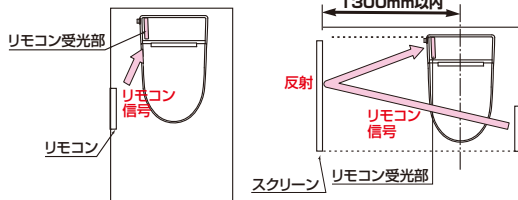

右側の壁にリモコンを取り付ける場合

リモコンの設置条件

- リモコンは赤外線方式を採用しています。インバータ照明により誤作動する場合があります。ご購入の前に特殊な照明をご使用でないかをご確認ください。
- 直射日光(西日等)や照明灯などが、直接リモコン受光部に当たらないように設置してください。シャワートイレが誤作動する場合があります。
- リモコンは便器に向かって左側の壁に設置することをお勧めします。
- 便器に向かって右側の壁に設置する場合は下図を参考にスクリーンを設置してください。その際に便座に着座した状態で確実に受信することをご確認ください。
- ガラスや鏡張りの空間では誤作動することがあります。
- 取付けに必要なトイレスペースを確保するとともにドアの開閉に支障がないことをご確認ください。
- 黒っぽい壁ではリモコン信号の受信条件が悪くなり、リモコンを操作しても本体が反応しないことがあります。この場合はリモコンの位置を変えて操作するようにしてください。
- インテリアリモコンを設置する場合は、別途紙巻器が必要です。また、セット可能な紙巻器には制限がありますので、ご確認のうえ手配してください。

- 左右または前後方向に2台以上並べて設置した際、隣のリモコンやシャワートイレ本体からの信号を受けて誤作動する恐れがあります(廃番品含まずすべてのシャワートイレおよび流せるもんなどオプション品が同じ信号を使用しています)。その場合は、誤作動を防止するためリモコン信号の異なる商品を用意しております。品番末尾に(C1)(C2)もしくは(C3)を付けてご注文ください。大便器は受注後5日となります[(C3)は受注後3週間]。その他の商品はお問合せください。
  ※ 製品設置後、現場にてコード変更を行う場合は、以下の通り商品によって対応方法が異なりますので、ご注意ください。

左側の壁にリモコンを取り付ける場合