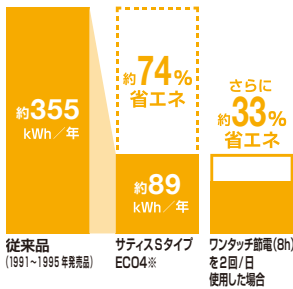

しっかりエコ 水と電気の使用量を減らして節約に貢献するとともにCO<sub>2</sub>の排出量も削減し、環境にも配慮しています。

超節水ECO4で地球環境がさらにキレイに

**ECO4** 大洗浄4L、小洗浄3.3Lの「超節水ECO4トイレ」。加圧装置により水勢を増し、加えて、便器形状を最適化することで、広い溜水面を維持しつつ、わずか4Lで強力に洗浄します。従来品\*(大13L)に比べ約73%の節水を実現。2日でおフロ1杯分以上(305L)節約できます。また、水道料金なら年間約14,700円もお得。エコロジーでエコミーな便器です。  
※1989~2001年発売品

年間約14,700円節約できます。

【試算条件】4人家族(男性2人、女性2人)が大1回/人・日、小3回/人・日使用した場合で算出。【引用元】省エネ・防犯住宅推進アプローチブック【単価】上下水道:265円/m<sup>3</sup>(税込)

超節水ECO5で水道代節約。2日でおフロ1杯以上の節水効果

**ECO5** 大洗浄5L、小洗浄3.8Lの「超節水ECO5トイレ」。使用頻度の高い小洗浄の水量を減らすことで、従来品\*(大13L)に比べ約69%の節水を実現。2日でおフロ1杯分以上(280L)節約ができます。また、水道料金なら、年間約13,800円もお得。エコロジーでエコミーな便器です(おフロ1杯を180Lで計算)。  
※1989~2001年発売品  
■リフレッシュSATISは除く。

年間約13,800円節約できます。

【試算条件】4人家族(男性2人、女性2人)が大1回/人・日、小3回/人・日使用した場合で算出。【引用元】省エネ・防犯住宅推進アプローチブック【単価】上下水道:265円/m<sup>3</sup>(税込)

超節電で電気代節約 SATIS Sタイプの場合

ワンタッチ節電(8h)

スイッチ操作で一定時間、ヒーターをオフにして節電します。

スーパー節電

使わないときは、自動的に便座温度を下げ節電します。