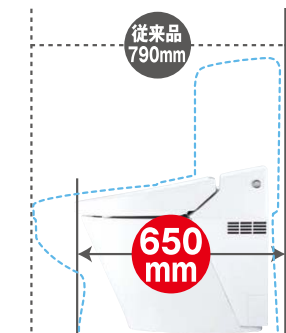

**おしり泡ジェット洗浄**

シャワーに気泡を混入し、洗浄力と洗心地を向上。

- サティスEタイプに対応します。

**すっきり便利** 無駄のない動作のために、必要な作業は自動で、操作が必要な場合は簡単に行える工夫を施しました。

**空間ひろびろのコンパクト設計**

サティスSタイプとサティスEタイプは、従来のタンク付きトイレよりも奥行寸法が140mm短い世界最小<sup>※</sup>タンクレス。動作空間が35%も広がって(奥行1,200mmの空間の場合)、これまで0.4坪では難しかった手洗器などを付けても、スペースはゆったり。