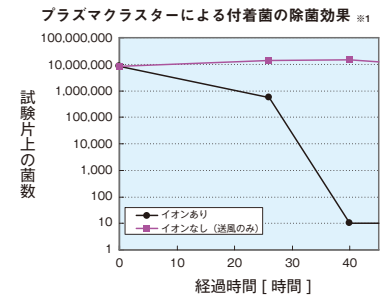

プラズマクラスターロゴ及びプラズマクラスター、Plasmaclusterは、シャープ株式会社の商標です。

プラズマクラスターイオンが、トイレ鉢内に行き渡り、便座裏や便器内の浮遊カビ菌※2や付着菌を除菌※1。除菌することでにおいの発生を抑えます※3。

「プラズマクラスター」技術とは、+（プラス）、-（マイナス）のイオンをプラズマ放電により発生させ、放出することで、浮遊カビ菌等を空中で除去する技術です。プラズマクラスターイオンは、自然界にあるイオンと同じなので、安心です。

■サティスG8A、G6、G5Aグレード、サティスS8A、S6、S5グレード、サティスE6グレードに対応します。

- ※1. 試験機関：(財)日本食品分析センター
  試験方法：約0.009m²の試験空間にて菌を試験片に付着させプラズマクラスターイオンを放出。その後、試験空間内の試験片を回収し、2日間培養後、菌の除去率を算出(プラズマクラスターイオン濃度：90,000個/cm³)。
  試験結果：40時間で除去率 99%以上
  試験成績書発行番号：第12086808001-01号
  効果効能：実使用空間での実証結果ではありません。
  使用・環境条件(温度、湿度)によっては効果が異なります。鉢内除菌は付着菌を除菌するもので、清掃不要になるものではありません。
- ※2. 試験機関：(財)石川県予防医学協会
  試験方法：8畳相当の実験室にプラズマクラスターイオンを放出し、浮遊カビ菌をエアサンプラーにて測定(プラズマクラスターイオン濃度：3,000個/cm³)。
  試験結果：約195分で除去率99.0%
- ※3. においの種類・強さなどによって、におい除去効果は異なります。