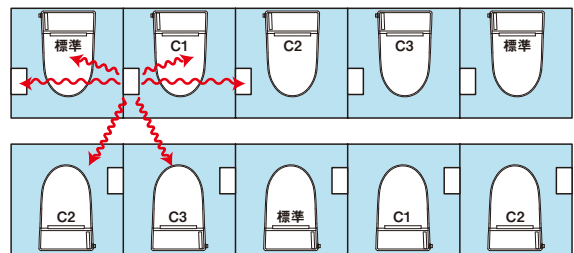

※ 上図の寸法は、リモコン信号を確実に受信するために必要な寸法です。ただし、トイレ壁の仕上げや色(特に黒っぽい色)等により受信条件が悪くなる場合がありますので、ご注意ください。