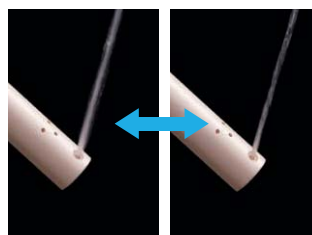

おしり洗浄(パワフル・マイルド)

おしりをしっかり洗えるパワフル洗浄とやさしく洗うマイルド洗浄。選べる2タイプの洗心地。

- サティスGタイプ、サティスSタイプに対応します。

マッサージ洗浄

強弱やリズムを変化させた洗浄で、快適な洗いごちを実現します。