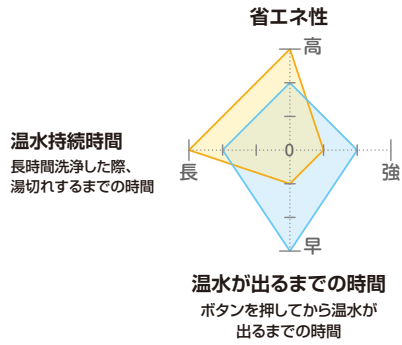

機能一覧

洗浄特性比較チャート

温水洗浄便座には貯湯式(タンクに貯めた水をヒーターにより温める方式)と、瞬間式(タンクを持たず、使用に応じて水を温める方式)があります。それぞれ特徴が異なりますので、以下を参考に商品選定してください。

洗浄強さ(強使用時)

おしり洗浄強さ「最強」使用時の洗浄強さを表します。
■ 洗浄強さは官能評価による比較結果です。(当社調べ)
■ 洗浄強さの感じ方には個人差があります。

■ サティスG・Sタイプ ■ サティスEタイプ

商品名
価格
スタイル
前出寸法
新築・リフォーム用 リフォーム用

共通機能	グレード別機能	タイプ	新築・リフォーム用 リフォーム用
ヒデ洗浄(泡沫ソフト) ソフトなシャワーでやさしく洗浄。	洗浄機能	おしり洗浄	お湯のシャワーで、おしりをすっきり洗浄。
おしりマッサージ洗浄 強弱をつけた洗浄で、おしりを刺激。		おしりワイド洗浄	ノズルが前後に動き、広い範囲を洗浄。
WIパワー脱臭 便座に座ると自動で脱臭。		おしりワイドS洗浄	ノズルが前後に小刻みに動きながら洗浄し、おしりを刺激。
暖房便座 寒い日でも、おしりあたたか。		ワイドヒデ洗浄	ノズルが前後に動き、広い範囲をやさしく洗浄。
スローダウン便座 便座がゆっくり閉まって、閉まる時の音を軽減します。		ノズル位置調節	ノズルをお好みの位置に調節。
便座ヒーターオートOFF^{※1} 便座に座るとヒーターOFF。低温やけどを防止します。	快適機能	リラックスミュージック^{※5}	心地良い音楽でリラックス。
着座センサー 人が座らないとシャワーなどの機能が作動しない、誤作動防止センサーです。		部屋暖房	温風が吹き出し、トイレを暖めます。冷込み防止機能付き。
点字対応 目の不自由な方に配慮した点字対応。		フルオート便座	便器に近づくと自動で便フタが開き、離れると閉まります。
女性専用レディスノズル 女性にやさしいヒデ専用ノズル。		ほのかライト	足元と便器鉢内を照らします。夜中の使用時に便利です。
ノズルオートクリーニング 使用前後にノズルをたっぷりのお湯で洗います。		フルオート便器洗浄 (リモコン便器洗浄)	便座から立ち上がるとう自動的に便器を洗浄。
便フタワンタッチ着脱 便フタが簡単に取り外せて、お掃除ラクラク。		温風乾燥	温風で、おしりをさらっと乾燥。
ハイパーセラミック(ISO抗菌準拠) キズ汚れに強く、銀イオンパワーの抗菌効果。		ターボ脱臭	スイッチ操作で強力脱臭。
抗菌樹脂(ISO抗菌準拠) 銀イオンパワーの抗菌効果。		さらっと便座	ベタつき感の少ない、快適な座り心地。
電源スイッチ スイッチ操作でこまめに節電。		リモコン	見やすく、ラクな姿勢で操作できます。
		スマートフォンリモコン^{※3}	お手持ちのスマートフォンでリモコン操作できます。Bluetooth®^{※4}必要。
	インテリアリモコン	紙巻器と一体になったインテリア性を重視したリモコンです。	
	スマートリモコン	メタル調のデザイン性を重視したリモコンです。	
	清潔機能	鉢内除菌^{※6}	プラズマクラスターイオンで付着菌を除菌、においを抑えます。
		まる洗い洗浄	勢いのよい水流で、グロッツと強力に洗い流します。
		お掃除リフトアップ	お掃除できなかった便器とのすき間をラクラクお掃除。
		ノズルシャッター	使わないときは、ノズルを収納。着脱式でお掃除ラクラク。
		ノズルお掃除モード	ノズルが伸出して、お掃除ラクラク。
	省エネ機能	ノズルそうじ	スイッチ操作でノズルを洗浄します。
		ノズル先端着脱	ノズルの先端が交換可能でいつも清潔。
		キレイ便座	つなぎ目をなくし、さらに便座裏の防汚処理でお掃除ラクラク。
		プロガード	プロガードコーティングで表面ツルツル、キレイ長持ち。
	省エネ機能	超節水トイレ	従来品に比べ、2日でお水1杯以上の節水効果。
		省エネ便座	便座の熱を逃がさず節電します。
		スーパー節電^{※1}	使わないときは、自動的に便座温度と湯温を下げ節電します。
		ワンタッチ節電^{※1}	スイッチ操作で一定時間、ヒーターをオフにして節電します。