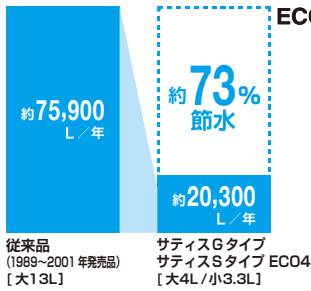

サティスEタイプは、壁リモコン、インテリアリモコンの2タイプから選べます。

**壁リモコン**

- リモコンの写真はE5グレードです。

**インテリアリモコン** (チェンジオプション)

紙巻器と組み合わせて一体化できるリモコンです。

- 紙巻器は別売です。必ず対応する紙巻器を手配してください。
- 機能部品番号末尾に「-R」を付けてご発注ください。

価格: 円¥3,500(税別)  
機能部品番号例: DV-E115-R  
■ リモコンの写真はE5グレードです。

しっかりエコ 水と電気の使用量を減らして節約に貢献するとともにCO<sub>2</sub>の排出量も削減し、環境にも配慮しています。

超節水ECO4で地球環境がさらにキレイに

**ECO4** 大洗浄4L、小洗浄3.3Lの「超節水ECO4トイレ」。加圧装置により水勢を増し、加えて、便器形状を最適化することで、広い溜水面を維持しつつ、わずか4Lで強力に洗浄します。従来品\*(大13L)に比べ約73%の節水を実現。2日でおフロ1杯分以上(305L)節約できます。また、水道料金なら年間約14,700円もお得。エコロジーでエコミーな便器です。  
※1989~2001年発売品

年間約14,700円節約できます。

【試算条件】4人家族(男性2人、女性2人)が大1回/人・日、小3回/人・日使用した場合で算出。【引用元】省エネ・防犯住宅推進アプローチブック【単価】上下水道:265円/m<sup>3</sup>(税込)

超節水ECO5で水道代節約。2日でおフロ1杯以上の節水効果

**ECO5** 大洗浄5L、小洗浄3.8Lの「超節水ECO5トイレ」。使用頻度の高い小洗浄の水量を減らすことで、従来品\*(大13L)に比べ約69%の節水を実現。2日でおフロ1杯分以上(280L)節約ができます。また、水道料金なら、年間約13,800円もお得。エコロジーでエコミーな便器です(おフロ1杯を180Lで計算)。  
※1989~2001年発売品  
■リフレッシュSATISは除く。