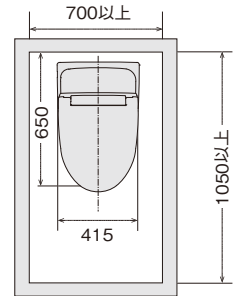

### 取付最小スペース(単位:mm)

便器に向かって左右共に120mm以上の空間を確保してください。