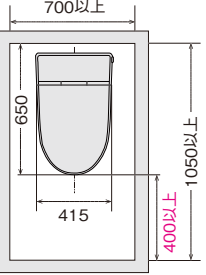

便器に向かって左右共に70mm以上の空間を確保してください。(部屋暖房付の場合、温風吹き出し口から150mm以上の空間を確保してください。)

※上図2つの空間寸法は、衣服の着脱などの行為に必要な最低寸法です。手すりや紙巻器などの機器を併設する場合は、必要に応じた広い空間が必要になります。詳しくはお問い合わせください。

脱臭カートリッジの交換について

脱臭カートリッジの寿命は約7年です。ニオイが気になりましたら新しいカートリッジに交換してください。

サティスSタイプの作動水圧について

必要給水圧力条件

■ 設置前に、下記水圧条件を満たしているか必ずご確認ください。流動時の圧力は水が流れている時に示す圧力です。水圧判定治具CWA-234(¥5,400)を用いて確認してください。CWA-234を使用しない場合はP.72記載の【流動圧の測定方法】で測定してください。
※この水圧を確保できない場合は、十分な洗浄性能が得られません。