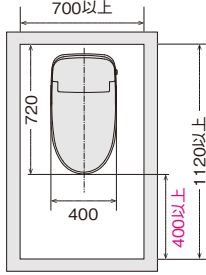

## サティスGタイプ取付最小スペース(単位:mm)

フルオート便座付の場合、便座先端から壁またはドア、柱までの距離が400mm以下では人体検知センサーの検知範囲に入り、“便座が開いたまま”“脱臭ファンが回ったまま”になることなどがあります。

便器に向かって左右共に70mm以上の空間を確保してください(部屋暖房付の場合、温風吹き出し口から150mm以上の空間を確保してください)。