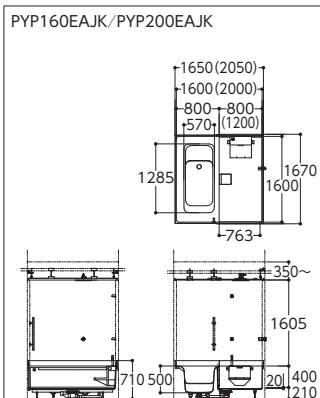

1坪サイズ(1600×1600) タイプ8 フルセット

PYP161EAJK#NW1 注4週 CAD 3D-C 希望小売価格 **¥1,452,000**

集合トラップ付き(ヘアキャッチャー・トラップカバー) 浴槽内ステップ付き 凹凸パターン付き ワンプッシュ排水栓式

品番	ドア	器具	天井	希望小売価格
PYP161E□JK 注4週 CAD 3D-C	なし	センターポール (中央手すり)	専用アーチ天井	¥1,452,000
PYP161F□JK 注4週	折戸	ペンチカウンター オーバーヘッドシャワー	(浴室埋め込み LED照明 3個付)	¥1,502,000
PYP161G□JK 注4週	開き戸			¥1,532,000
PYP161H□JK 注4週	ガラス開き戸			¥1,592,000

※□にはドア位置記号A/B/C/Dをご指定ください。

※()内は1.25坪サイズ
※浴槽は1坪サイズ、1.25坪サイズ共通

※()内は1.25坪サイズ
※浴槽は1坪サイズ、1.25坪サイズ共通

※()内は1.25坪サイズ
※浴槽は1坪サイズ、1.25坪サイズ共通

※()内は1.25坪サイズ
※浴槽は1坪サイズ、1.25坪サイズ共通

浴室用天井

PZ6125 注2週
希望小売価格 **¥89,000**
二分割式平天井(点検口付)
1657×1658