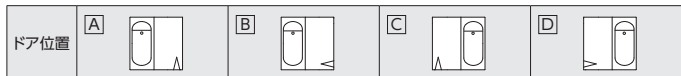

●ドア位置バリエーション