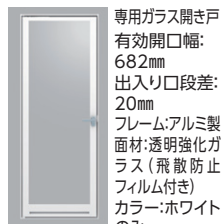

タイプ8(ハチ)

※カラー:ホワイト(#NW1)のみ

●ドア 全タイプ緊急着脱機能付き

専用折戸
有効開口幅:
650mm
出入り口段差:
20mm
フレーム:アルミ製
面材(擦りガラス調):PS樹脂製
カラー:ホワイトのみ

専用開き戸
有効開口幅:
682mm
出入り口段差:
20mm
フレーム:アルミ製
面材(擦りガラス調):PS樹脂製
カラー:ホワイトのみ

専用ガラス開き戸
有効開口幅:
682mm
出入り口段差:
20mm
フレーム:アルミ製
面材:透明強化ガラス(飛散防止フィルム付き)
カラー:ホワイトのみ

●ドア位置バリエーション

ハーフ2分割

壁や脱衣所を壊さず搬入できる浴槽・洗い場2分割式。リモデルや階上設置にも適した、施工性に配慮した設計です。

カラリ床

床表面に刻まれたパターンが水の流れを誘導。水の表面張力を壊すことで、確実な排水を実現し、翌朝には床が乾きます。

【特許】 3508761

ハーフバスルーム専用ドア

オプションのドアを取り付ければ、入り口段差をわずか20mmにできます。

1坪サイズ(1600×1600) タイプ0 基本セット

PYP160AAJK#NW1    希望小売価格 **¥498,000**

洗い場水栓用エルボ・フレンジ付き 集合トラップ付き(ヘアキャッチャー・トラップカバー) 浴槽内ステップ付き 凹凸パターン付き ワンプッシュ排水栓式 ※ドア付き品番は下表をご参照ください。

品番	ドア	器具	天井	希望小売価格
PYP160A□JK   	なし	なし	なし	¥498,000
PYP160B□JK 	折戸	なし	なし	¥548,000
PYP160C□JK 	開き戸	なし	なし	¥578,000
PYP160D□JK 	ガラス開き戸	なし	なし	¥638,000