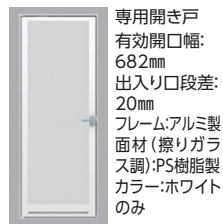

タイプ8(ハチ)

※カラー:ホワイト(#NW1)のみ

●ドア 全タイプ緊急着脱機能付き

専用折戸
有効開口幅:
650mm
出入り口段差:
20mm
フレーム:アルミ製
面材(擦りガラス調):PS樹脂製
カラー:ホワイトのみ

専用開き戸
有効開口幅:
682mm
出入り口段差:
20mm
フレーム:アルミ製
面材(擦りガラス調):PS樹脂製
カラー:ホワイトのみ

専用ガラス開き戸
有効開口幅:
682mm
出入り口段差:
20mm
フレーム:アルミ製
面材:透明強化ガラス(飛散防止フィルム付き)
カラー:ホワイトのみ

●ドア位置バリエーション

ハーフ2分割

壁や脱衣所を壊さず搬入できる浴槽・洗い場2分割式。リモデルや階上設置にも適した、施工性に配慮した設計です。

カラリ床

床表面に刻まれたパターンが水の流れを誘導。水の表面張力を壊すことで、確実な排水を実現し、翌朝には床が乾きます。

【特許】 3508761

ハーフバスルーム専用ドア

オプションのドアを取り付ければ、入り口段差をわずか20mmにできます。