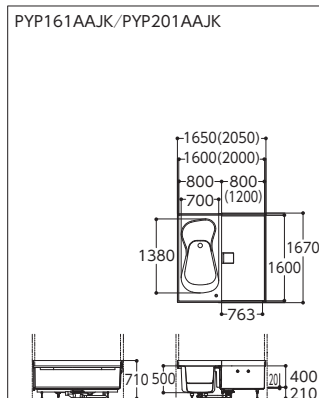

1.25坪サイズ(1600×2000) タイプ8 フルセット

品番	ドア	器具	天井	希望小売価格
PYP201E□JK 注4週 CAD 3D-C	なし	センターポール (中央手すり)	専用アーチ天井	¥1,622,000
PYP201F□JK 注4週	折戸	ペンチカウンター オーバーヘッドシャワー	(浴室埋め込み LED照明 3個付)	¥1,672,000
PYP201G□JK 注4週	開き戸			¥1,702,000
PYP201H□JK 注4週	ガラス開き戸			¥1,762,000

※□にはドア位置記号A/B/C/Dをご指定ください。

※()内は1.25坪サイズ
※浴槽は1坪サイズ、1.25坪サイズ共通

※()内は1.25坪サイズ
※浴槽は1坪サイズ、1.25坪サイズ共通

※()内は1.25坪サイズ
※浴槽は1坪サイズ、1.25坪サイズ共通

※()内は1.25坪サイズ
※浴槽は1坪サイズ、1.25坪サイズ共通

浴室用天井

PZ6125 注2週
希望小売価格 **¥89,000**
二分割式平天井(点検口付)
1657×1658