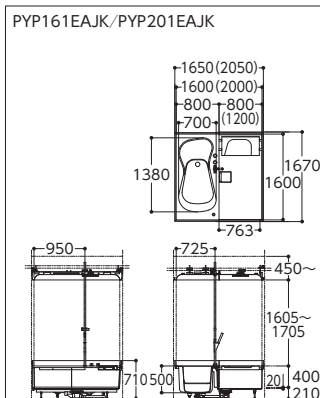

※□にはドア位置記号A/B/C/Dをご指定ください。

※()内は1.25坪サイズ
※浴槽は1坪サイズ、1.25坪サイズ共通

※()内は1.25坪サイズ
※浴槽は1坪サイズ、1.25坪サイズ共通

※()内は1.25坪サイズ
※浴槽は1坪サイズ、1.25坪サイズ共通

※()内は1.25坪サイズ
※浴槽は1坪サイズ、1.25坪サイズ共通

浴室用天井

PZ6125 注2週
希望小売価格 **¥89,000**
二分割式平天井(点検口付)
1657×1658