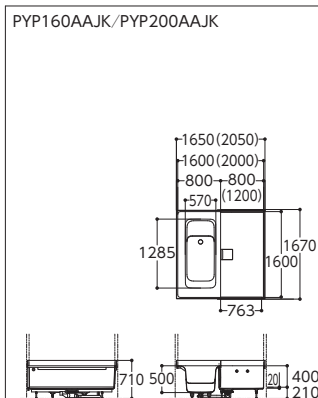

1坪サイズ(1600×1600) タイプ8 フルセット

PYP161EAJK#NW1 注4週 CAD 3D-C 希望小売価格 **¥1,452,000**

集合トラップ付き(ヘアキャッチャー・トラップカバー) 浴槽内ステップ付き 凹凸パターン付き ワンプッシュ排水栓式

品番	ドア	器具	天井	希望小売価格
PYP161E□JK 注4週 CAD 3D-C	なし	センターポール (中央手すり)	専用アーチ天井	¥1,452,000
PYP161F□JK 注4週	折戸	ペンチカウンター オーバーヘッドシャワー	(浴室埋め込み LED照明 3個付)	¥1,502,000
PYP161G□JK 注4週	開き戸			¥1,532,000
PYP161H□JK 注4週	ガラス開き戸			¥1,592,000

※□にはドア位置記号A/B/C/Dをご指定ください。

※()内は1.25坪サイズ
※浴槽は1坪サイズ、1.25坪サイズ共通

※()内は1.25坪サイズ
※浴槽は1坪サイズ、1.25坪サイズ共通

※()内は1.25坪サイズ
※浴槽は1坪サイズ、1.25坪サイズ共通

※()内は1.25坪サイズ
※浴槽は1坪サイズ、1.25坪サイズ共通

浴室用天井

PZ6125 注2週
希望小売価格 **¥89,000**
二分割式平天井(点検口付)
1657×1658