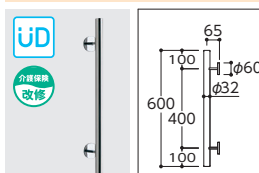

オプション

YHR600K1 CAD 3D-C
インテリア・パー(コンテンポラリタイプ)
希望小売価格 **¥23,100**
ステンレス製[鏡面仕上げ]
耐荷重:垂直荷重1.5kN
水平荷重800N
※別途固定金具(別売品)が必要な場合があります。詳細 ※551ページ「建築構造別固定金具」