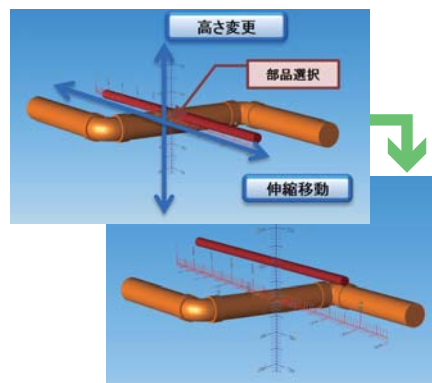

Officeライクのやさしい操作性。フラットデザイン インターフェース採用。
64bitネイティブ対応でPCの能力をフルに活用。大規模図面・複数図面を開いての作業も楽々！
最新の3Dエンジン搭載～リアル3D画面での編集可能！

■ コントロールポイント編集

経路変更をコントロールポイントで素早く正確に

コントロールポイントをクリックしながら伸縮移動。寸法線やサイズ記号は自動追従します。
クランク状の経路もコントロールポイントの操作のみで変更可能。経路の直線化から振り方向の逆転までイメージ通りに編集できます。文字や傍記も編集できます。

■ ワープ機能 ～勘で動かせる作図操作～

クリックした図形と同じ属性で作図開始

■ 建物一棟丸ごと作図 3Dビルディングインフォメーションモデル(BIM)対応

図面齟齬を無くし手戻り削減

3D建築モデル(IFC形式)に対応しており、建築図面を読み込み、空調、衛生、電気設備施工図を作図し、IFC形式で保存します。複層階をリアル3Dで確認、変更が可能です。

■ 3Dでの干渉箇所確認・直接編集

リアル3Dで干渉箇所の移動が可能

■ 3Dで鋼材、吊り金具も表現

鋼材を含めた取り合いで更なる緻密な施工図へ
山形鋼、溝形鋼、H形鋼、吊り金具、Uボルトなどの3D表現より豊かに。

■ 平面図のリアリティを追求

平面図の表現力、完成図書の精度が向上
3Dデータとの連携により、平面図の継手角度や向きの表現力が向上。図面の完成度がさらに向上します。

■ 「Bitz」「ef」とデータ連動

スピーディかつ正確な見積書を作成

■ Windows 8 タブレット活用