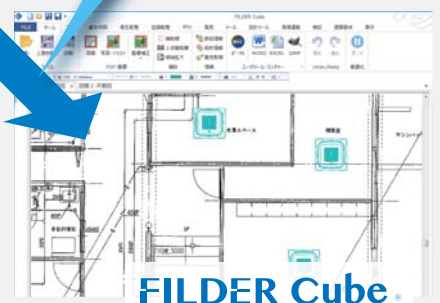

AutoCAD、
Jw-cad図面

他のCADで保存されたPDF、AutoCAD、
Jw-cad図面を そのまま読み込み、作図編集!

編集後は、再度PDF、AutoCAD、Jw-cad図面として保存でき、やりとりもラクラク。

凄ワザ

リニューアル物件に効果的! 紙図面を有効活用!

紙図面

データ化された図面がない場合、紙図面を
スキャナーで取り込み、
画像データに変換。

改修工事の際、データ化された図面がなくても、
紙図面をスキャンしてCADに取り込み可能です。

スキャナーで取り込み

スキャナーで取り込んだデータをFILDER Cubeで読み込み、
誤差や傾きの補正まで対応します。消しゴム機能で、不要な
箇所をきれいに消すことができます。
また、その図面上に機器を配置するなど作図が可能です。
その後はデータとして管理でき、いつでも再利用可能です。

PDF, BMP, TIFF, GIF, JPEG 対応

FILDER Cube

新製品

FILDER Cube

フィルダー キューブ