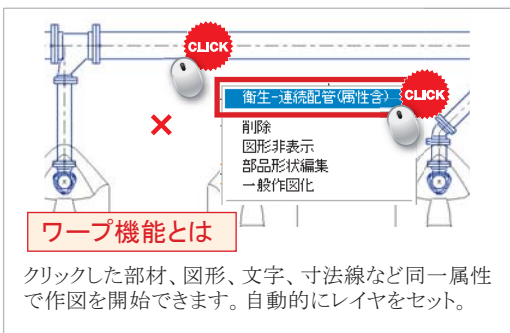

Officeライクのやさしい操作性。フラットデザイン インターフェース採用。
64bitネイティブ対応でPCの能力をフルに活用。大規模図面・複数図面を開いての作業も楽々！
最新の3Dエンジン搭載～リアル3D画面での編集可能！

■ コントロールポイント編集

経路変更をコントロールポイントで素早く正確に

コントロールポイントをクリックしながら伸縮移動。寸法線やサイズ記号は自動追従します。
クランク状の経路もコントロールポイントの操作のみで変更可能。経路の直線化から振り方向の逆転までイメージ通りに編集できます。文字や傍記も編集できます。

■ ワープ機能 ～勘で動かせる作図操作～

クリックした図形と同じ属性で作図開始

■ 建物一棟丸ごと作図 3Dビルディングインフォメーションモデル(BIM)対応

図面齟齬を無くし手戻り削減

3D建築モデル(IFC形式)に対応しており、建築図面を読み込み、空調、衛生、電気設備施工図を作図し、IFC形式で保存します。複層階をリアル3Dで確認、変更が可能です。

■ 3Dでの干渉箇所確認・直接編集

リアル3Dで干渉箇所の移動が可能