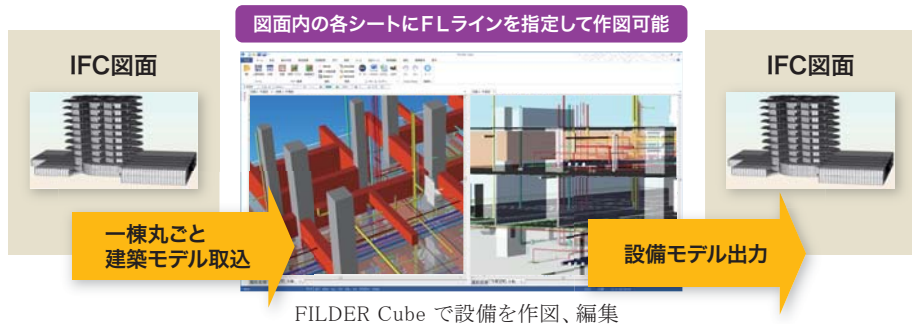

■ ワープ機能 ～勘で動かせる作図操作～

クリックした図形と同じ属性で作図開始

■ 建物一棟丸ごと作図 3Dビルディングインフォメーションモデル(BIM)対応

図面齟齬を無くし手戻り削減

3D建築モデル(IFC形式)に対応しており、建築図面を読み込み、空調、衛生、電気設備施工図を作図し、IFC形式で保存します。複層階をリアル3Dで確認、変更が可能です。

■ 3Dでの干渉箇所確認・直接編集

リアル3Dで干渉箇所の移動が可能

■ 3Dで鋼材、吊り金具も表現

鋼材を含めた取り合いで更なる緻密な施工図へ
山形鋼、溝形鋼、H形鋼、吊り金具、Uボルトなどの3D表現より豊かに。

■ 平面図のリアリティを追求

平面図の表現力、完成図書の精度が向上
3Dデータとの連携により、平面図の継手角度や向きの表現力が向上。図面の完成度がさらに向上します。

■ 「Bitz」「ef」とデータ連動

スピーディかつ正確な見積書を作成

■ Windows 8 タブレット活用