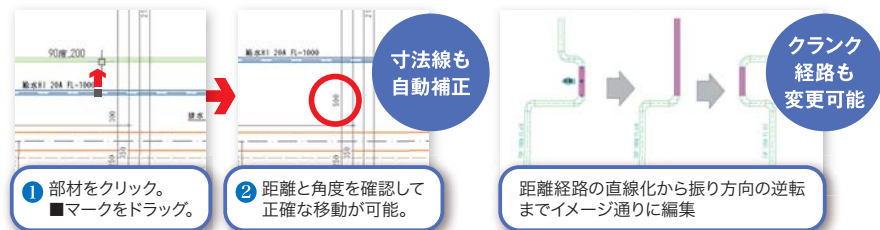

スキャナーで取り込み

スキャナーで取り込んだデータをFILDER Cubeで読み込み、
誤差や傾きの補正まで対応します。消しゴム機能で、不要な
箇所をきれいに消すことができます。
また、その図面上に機器を配置するなど作図が可能です。
その後はデータとして管理でき、いつでも再利用可能です。

PDF, BMP, TIFF, GIF, JPEG 対応

FILDER Cube

新製品

FILDER Cube

フィルダー キューブ

Officeライクのやさしい操作性。フラットデザイン インターフェース採用。
64bitネイティブ対応でPCの能力をフルに活用。大規模図面・複数図面を開いての作業も楽々！
最新の3Dエンジン搭載～リアル3D画面での編集可能！

■ コントロールポイント編集

経路変更をコントロールポイントで素早く正確に

コントロールポイントをクリックしながら伸縮移動。寸法線やサイズ記号は自動追従します。
クランク状の経路もコントロールポイントの操作のみで変更可能。経路の直線化から振り方向の逆転までイメージ通りに編集できます。文字や傍記も編集できます。

■ ワープ機能 ～勘で動かせる作図操作～

クリックした図形と同じ属性で作図開始

■ 建物一棟丸ごと作図 3Dビルディングインフォメーションモデル(BIM)対応

図面齟齬を無くし手戻り削減

3D建築モデル(IFC形式)に対応しており、建築図面を読み込み、空調、衛生、電気設備施工図を作図し、IFC形式で保存します。複層階をリアル3Dで確認、変更が可能です。

■ 3Dでの干渉箇所確認・直接編集

リアル3Dで干渉箇所の移動が可能