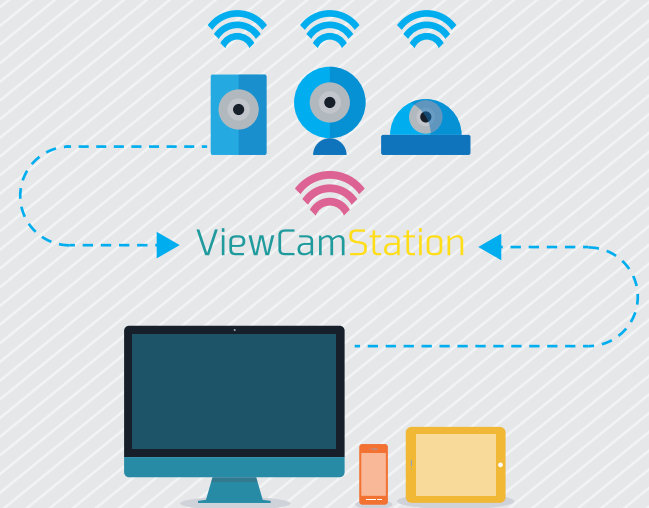

人と場所を繋ぐスマートビデオモニタリングシステム

## マルチカメラ連携のビデオモニタリングシステムが新登場！

いま  
現在のアノ場所を「みる」

<人と人>×<人と場所>

ViewCamStationは、5台のカメラをまとめて視ることができます。好きな場所に置くことができるから<人と人>、<人と場所>を繋ぐスマートなビデオスタイルを実現します。

煩わしいカメラの設定は要らない。

面倒なネットワーク設定も「かんたんセットアップ」で設定が可能です。誰でも簡単にできるから専門知識がなくてもすぐに始めることができます。

## ViewCamStation の主な機能

専門知識がなくても手軽に映像効果を体感できます。

## ViewCamStation は「かんたん」設定

専門知識がなくても簡単にセットアップができます。

1: LANケーブルを本体に挿す。

2: LANケーブル、電源をカメラに挿す。

3: かんたんセットアップウィザード

4: PC/スマホ/タブレットでみる。