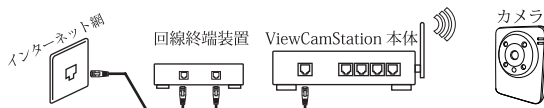

## ViewCamStation は「かんたん」設定

専門知識がなくても簡単にセットアップができます。

1: LANケーブルを本体に挿す。

2: LANケーブル、電源をカメラに挿す。

3: かんたんセットアップウィザード

4: PC/スマホ/タブレットでみる。

## 接続構成

新規のインターネット回線でも

ご利用中のインターネット回線でも